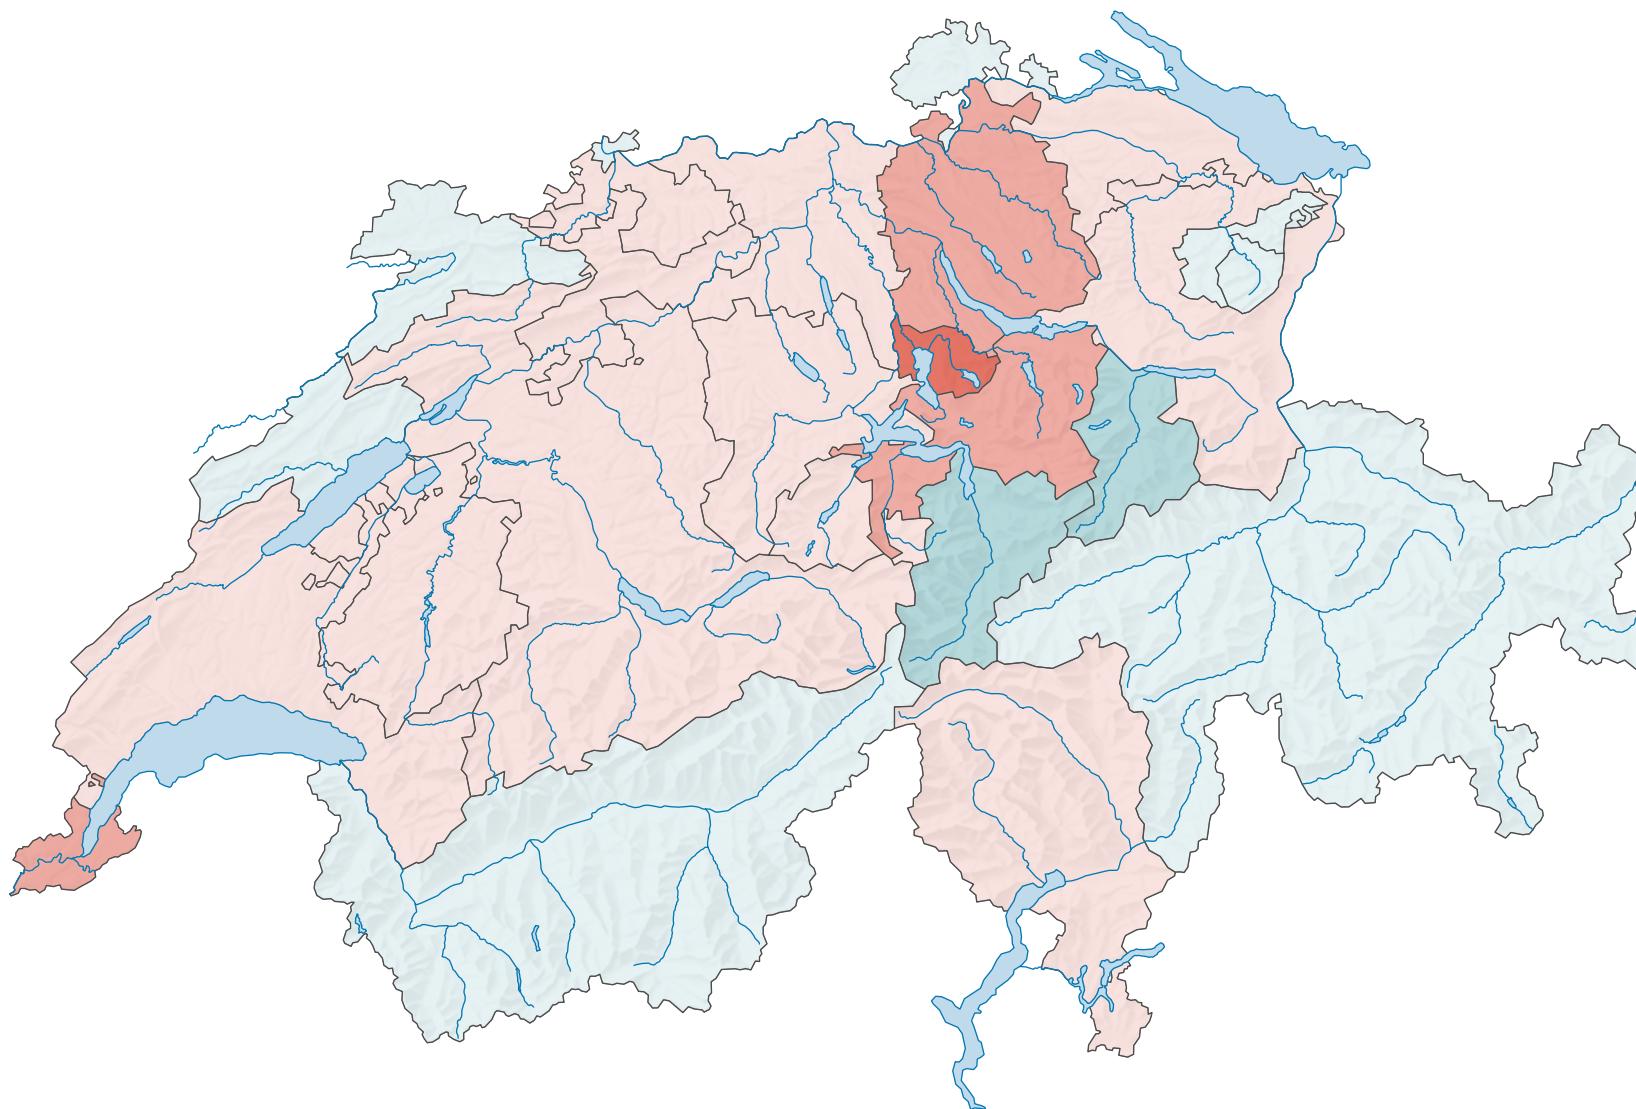

Différence entre arrivées et départs pour 1 000 habitants*

Suisse: 2,8

* population résidente permanente moyenne

0 35 70 km

Niveau géographique:
Cantons