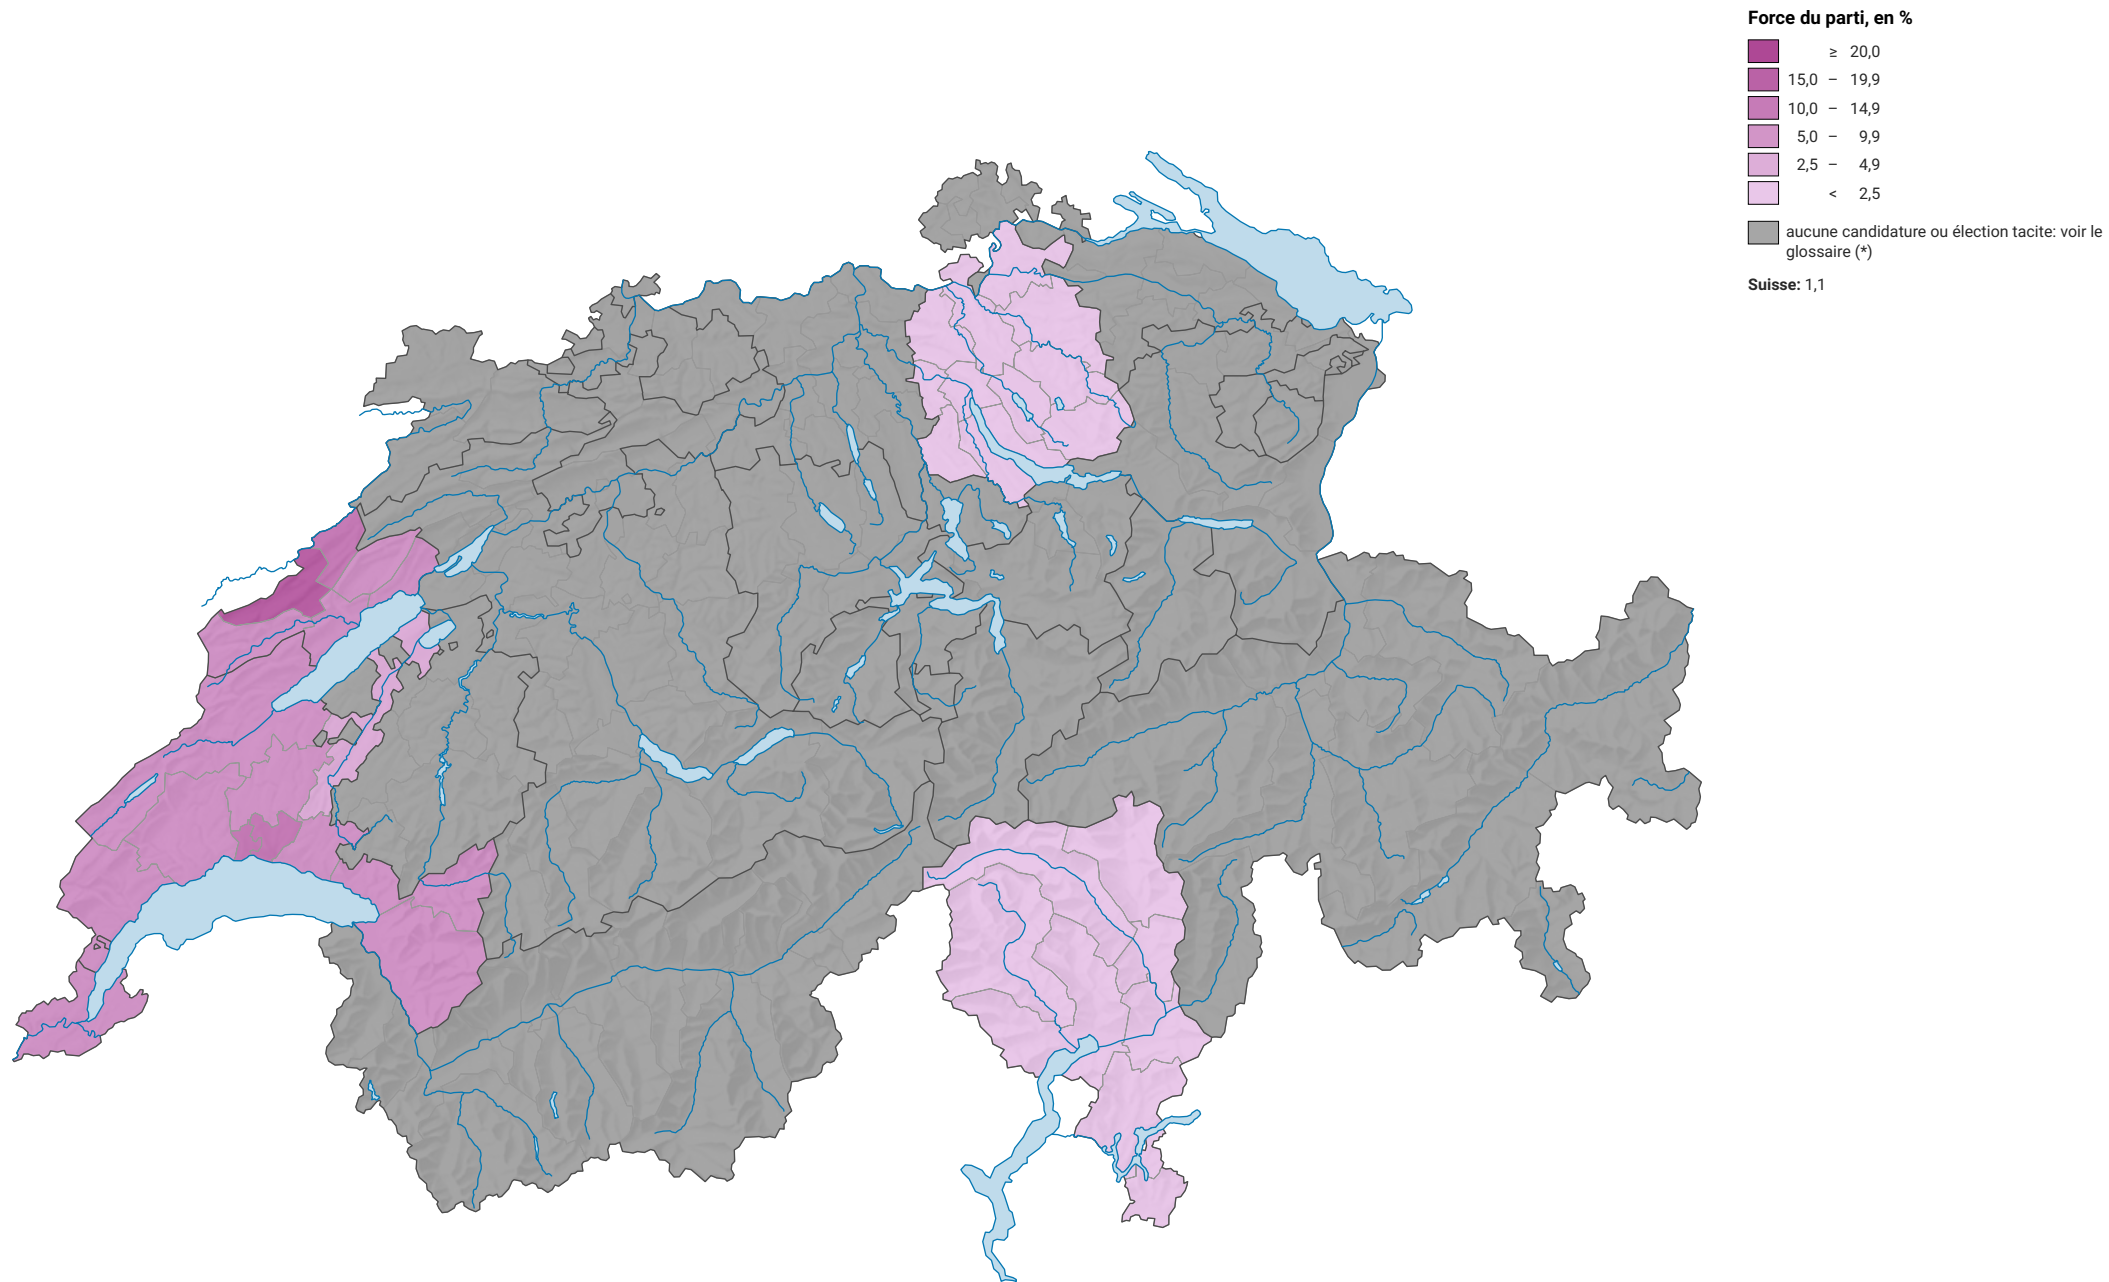

Force du parti du travail/SolidaritéS (PST/Sol.), en 2007

0 25 50 km

Niveau géographique:
Districts