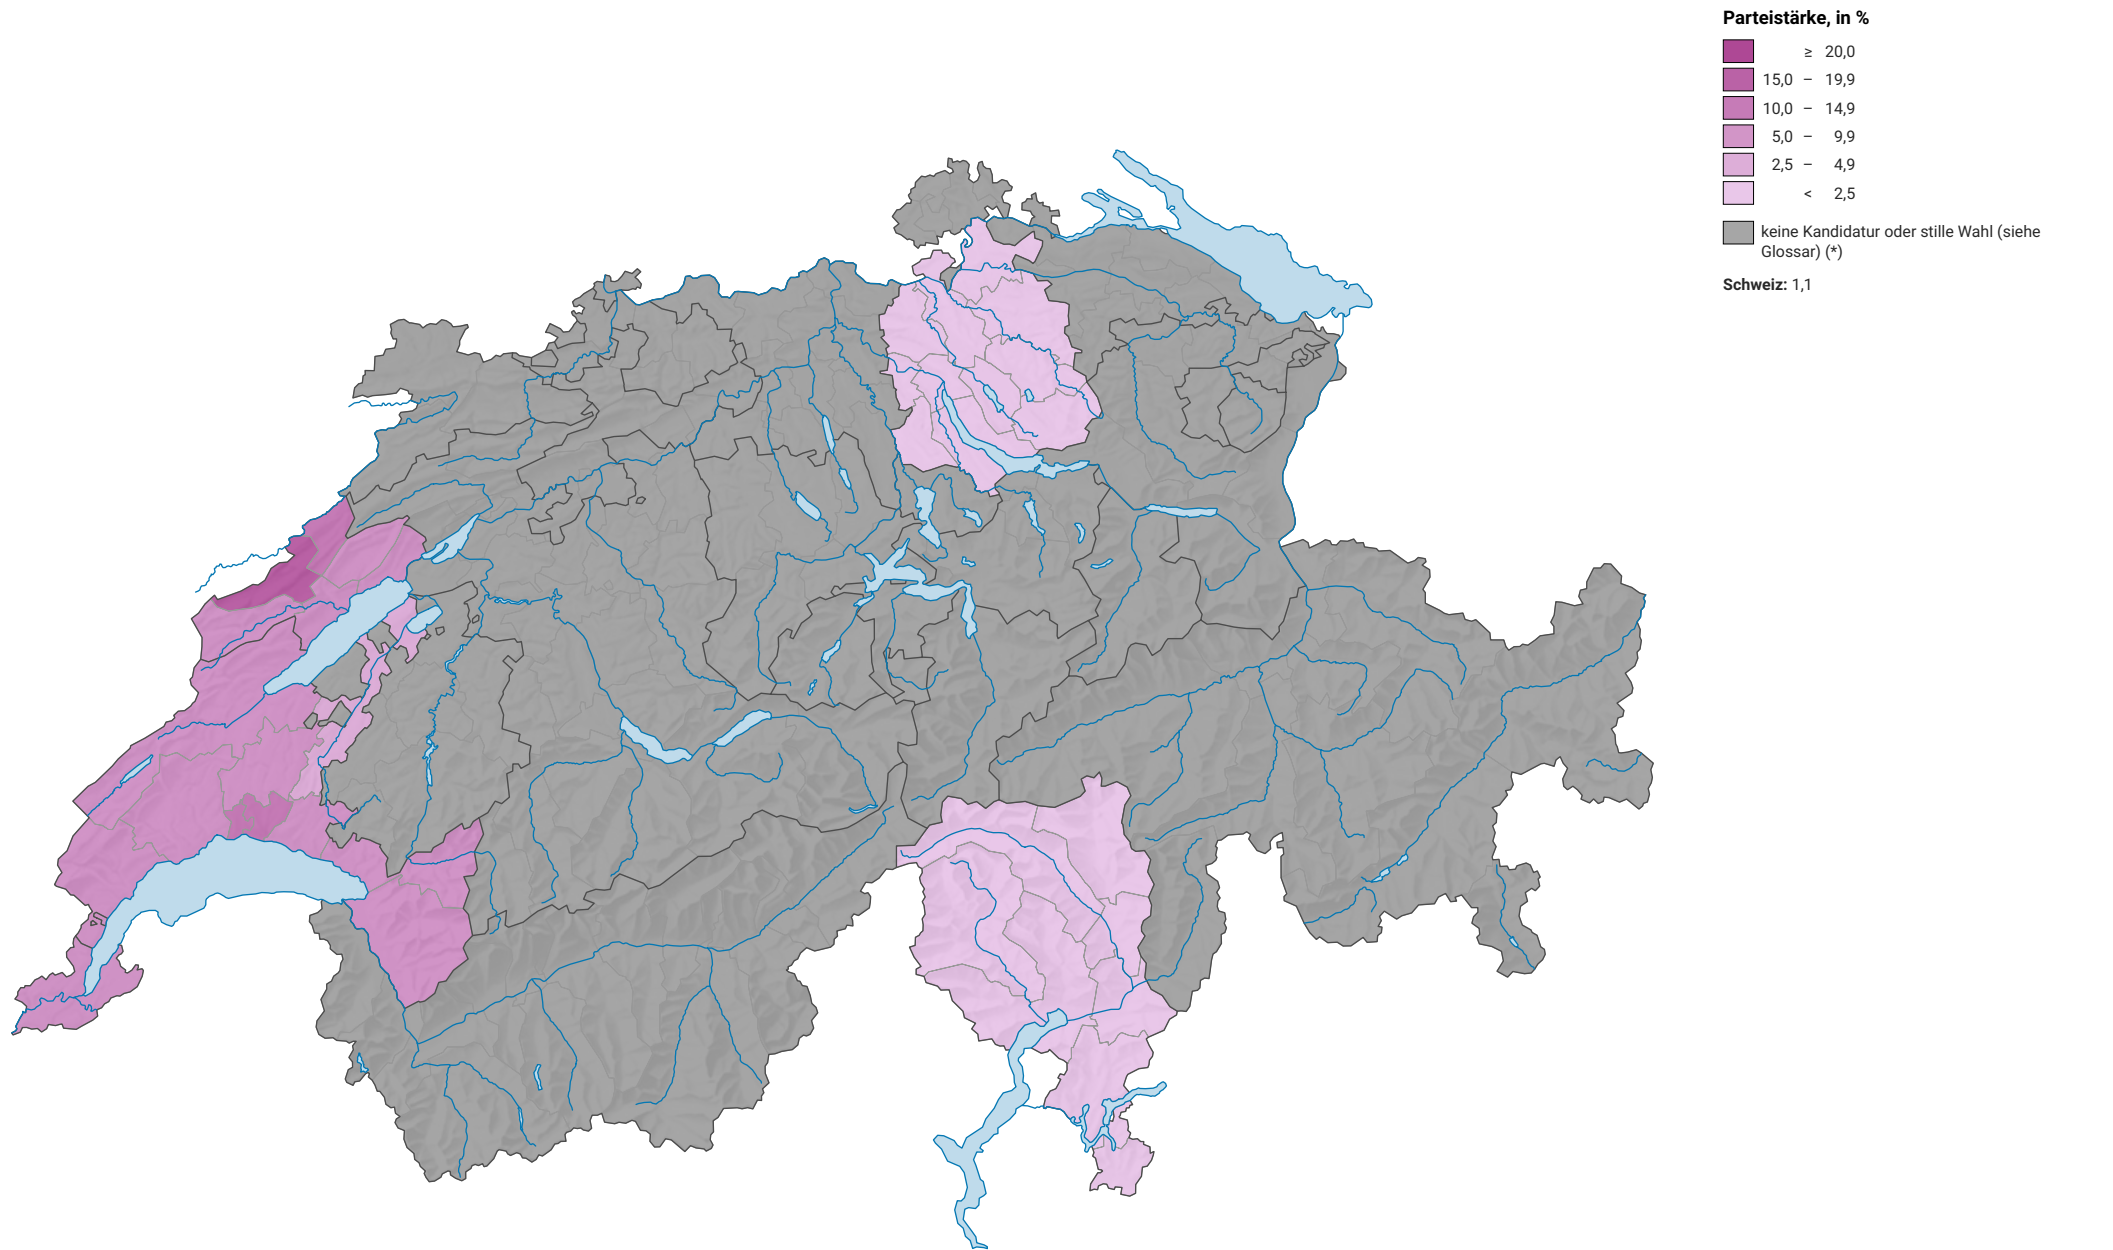

Parteistärke der Partei der Arbeit/Solidarität (PdA/Sol.), 2007

0 35 70 km

Raumgliederung:
Bezirke