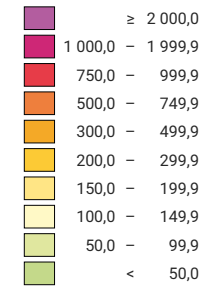

Einwohner/innen pro km² Gesamtfläche

Schweiz: 192,6

Anzahl Einwohner/innen

Schweiz: 7 701 856

0 35 70 km

Raumgliederung:
Kantone