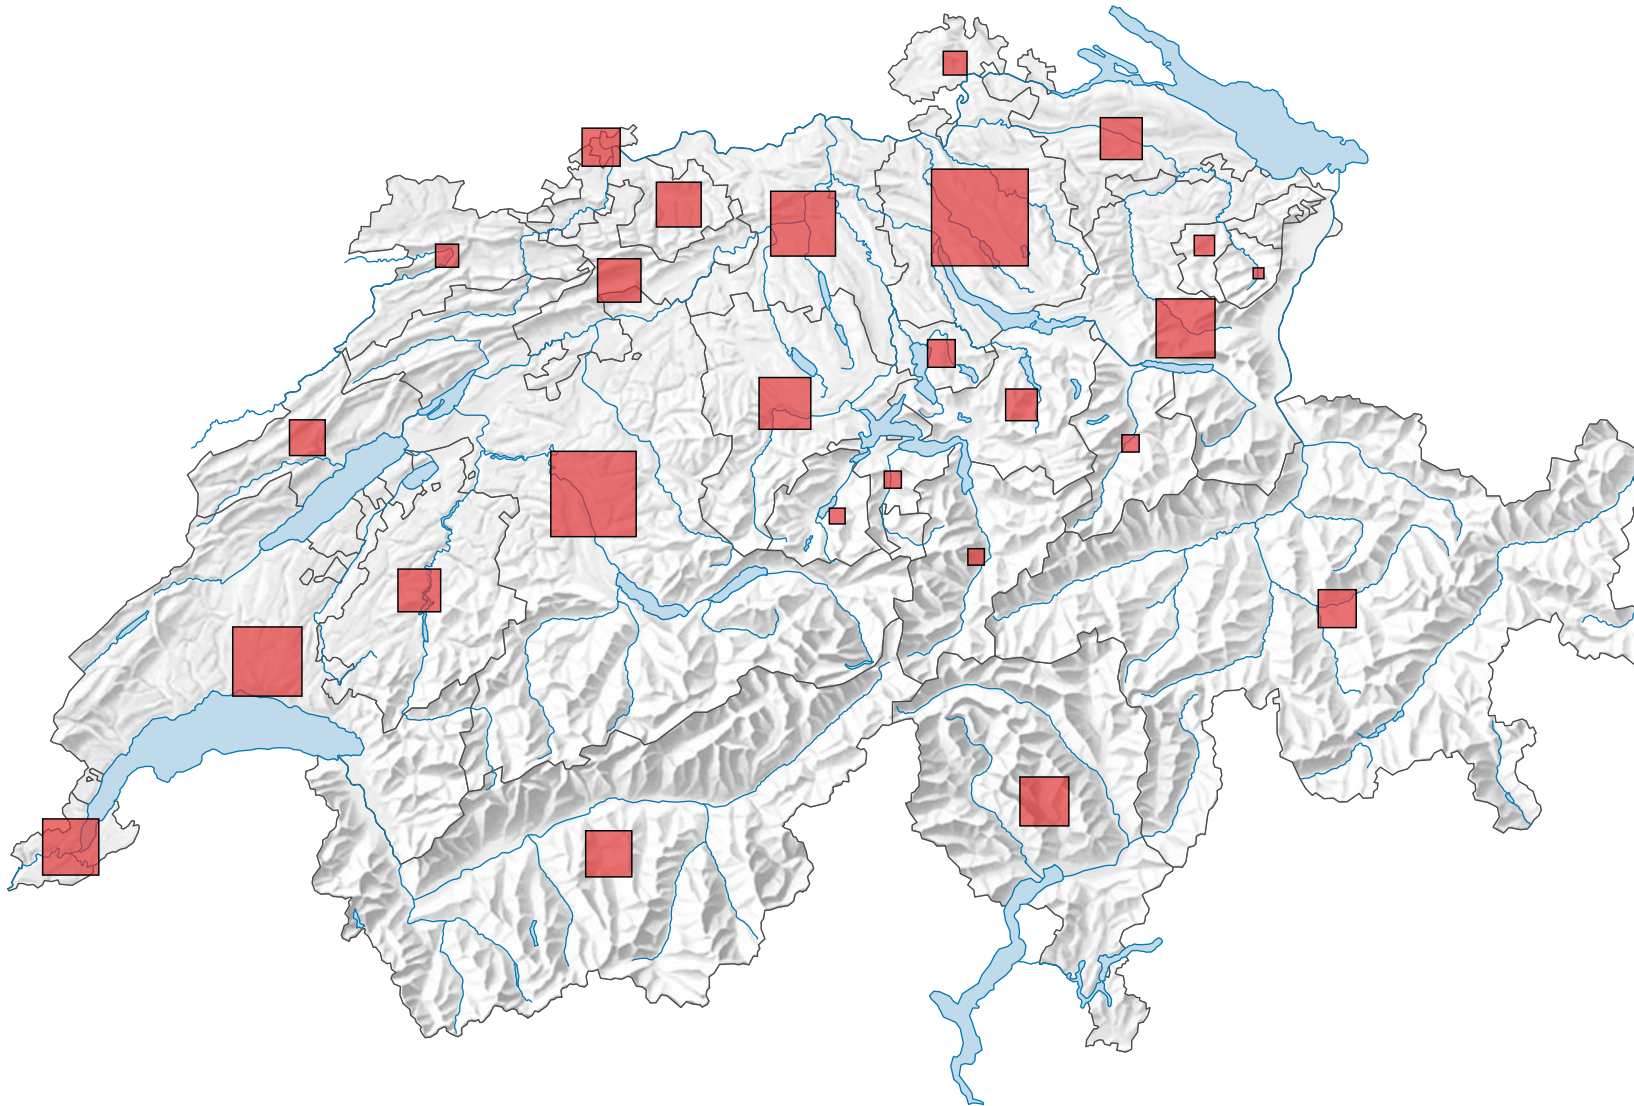

# Population résidante permanente, en 2000

## Population à la fin de l'année

Suisse: 7 204 055

0 35 70 km

Niveau géographique:  
Cantons