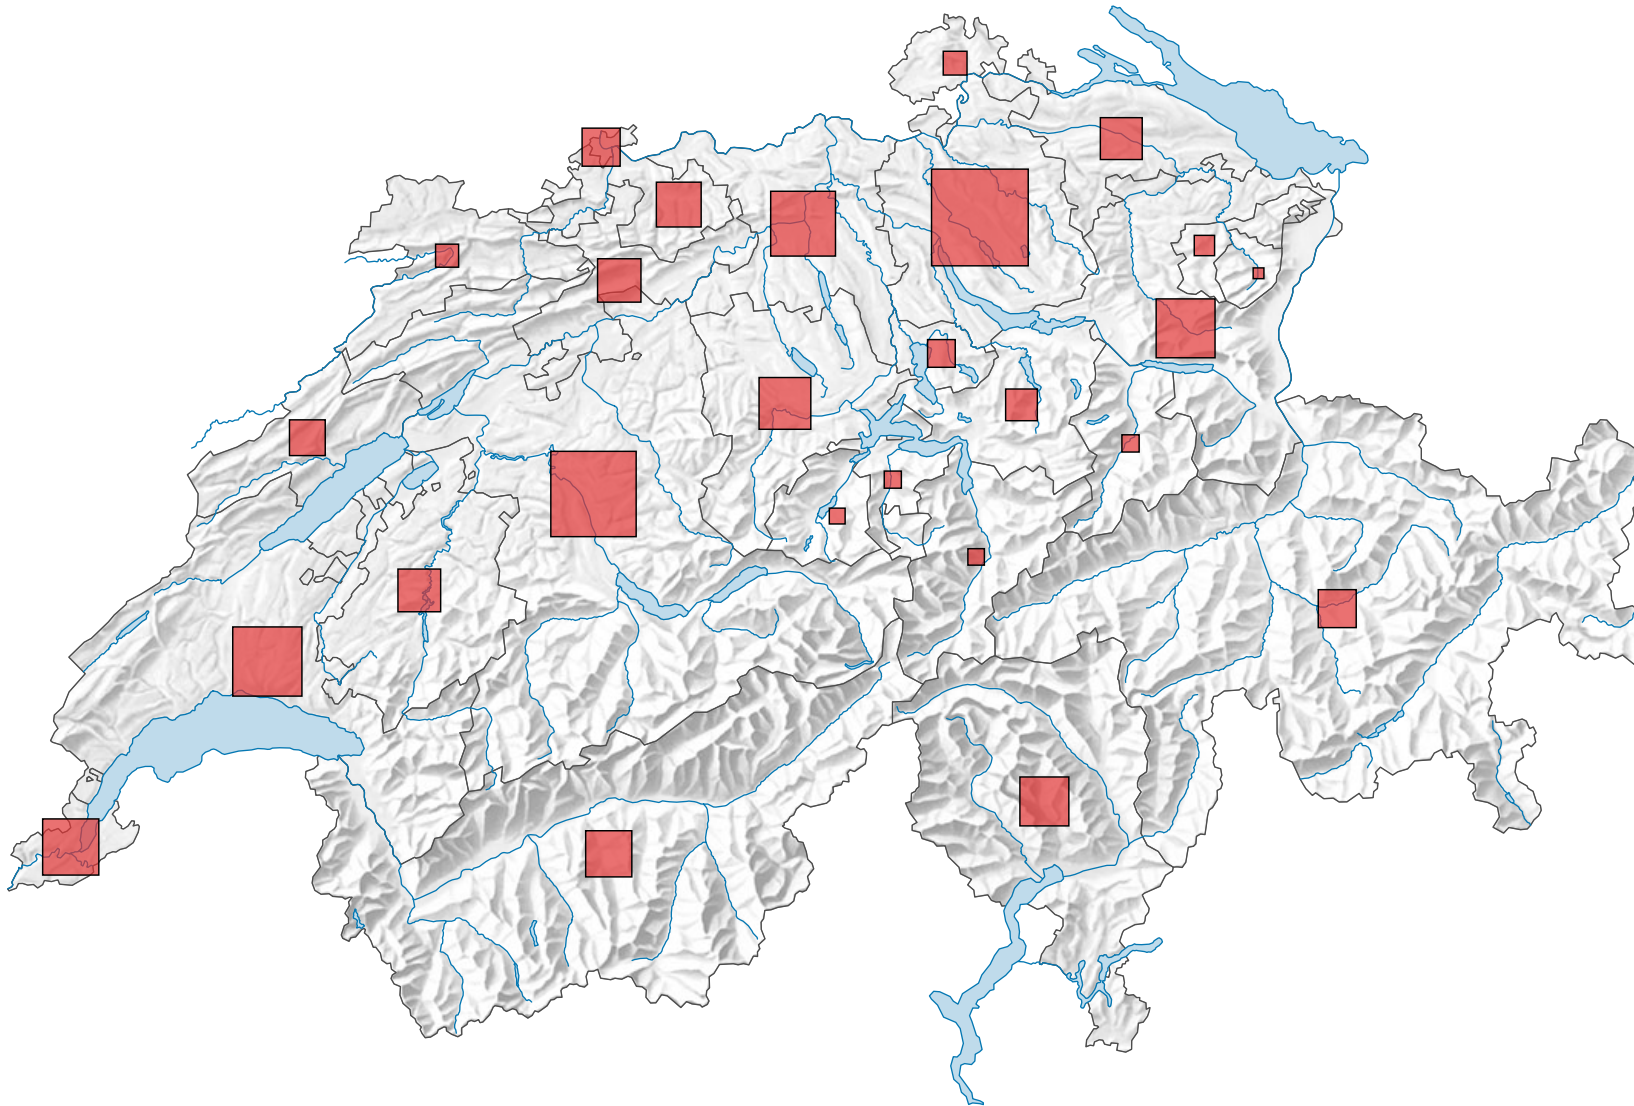

Ständige Wohnbevölkerung, 2000

Anzahl Einwohner/innen am Jahresende

Schweiz: 7 204 055

0 35 70 km

Raumgliederung:
Kantone