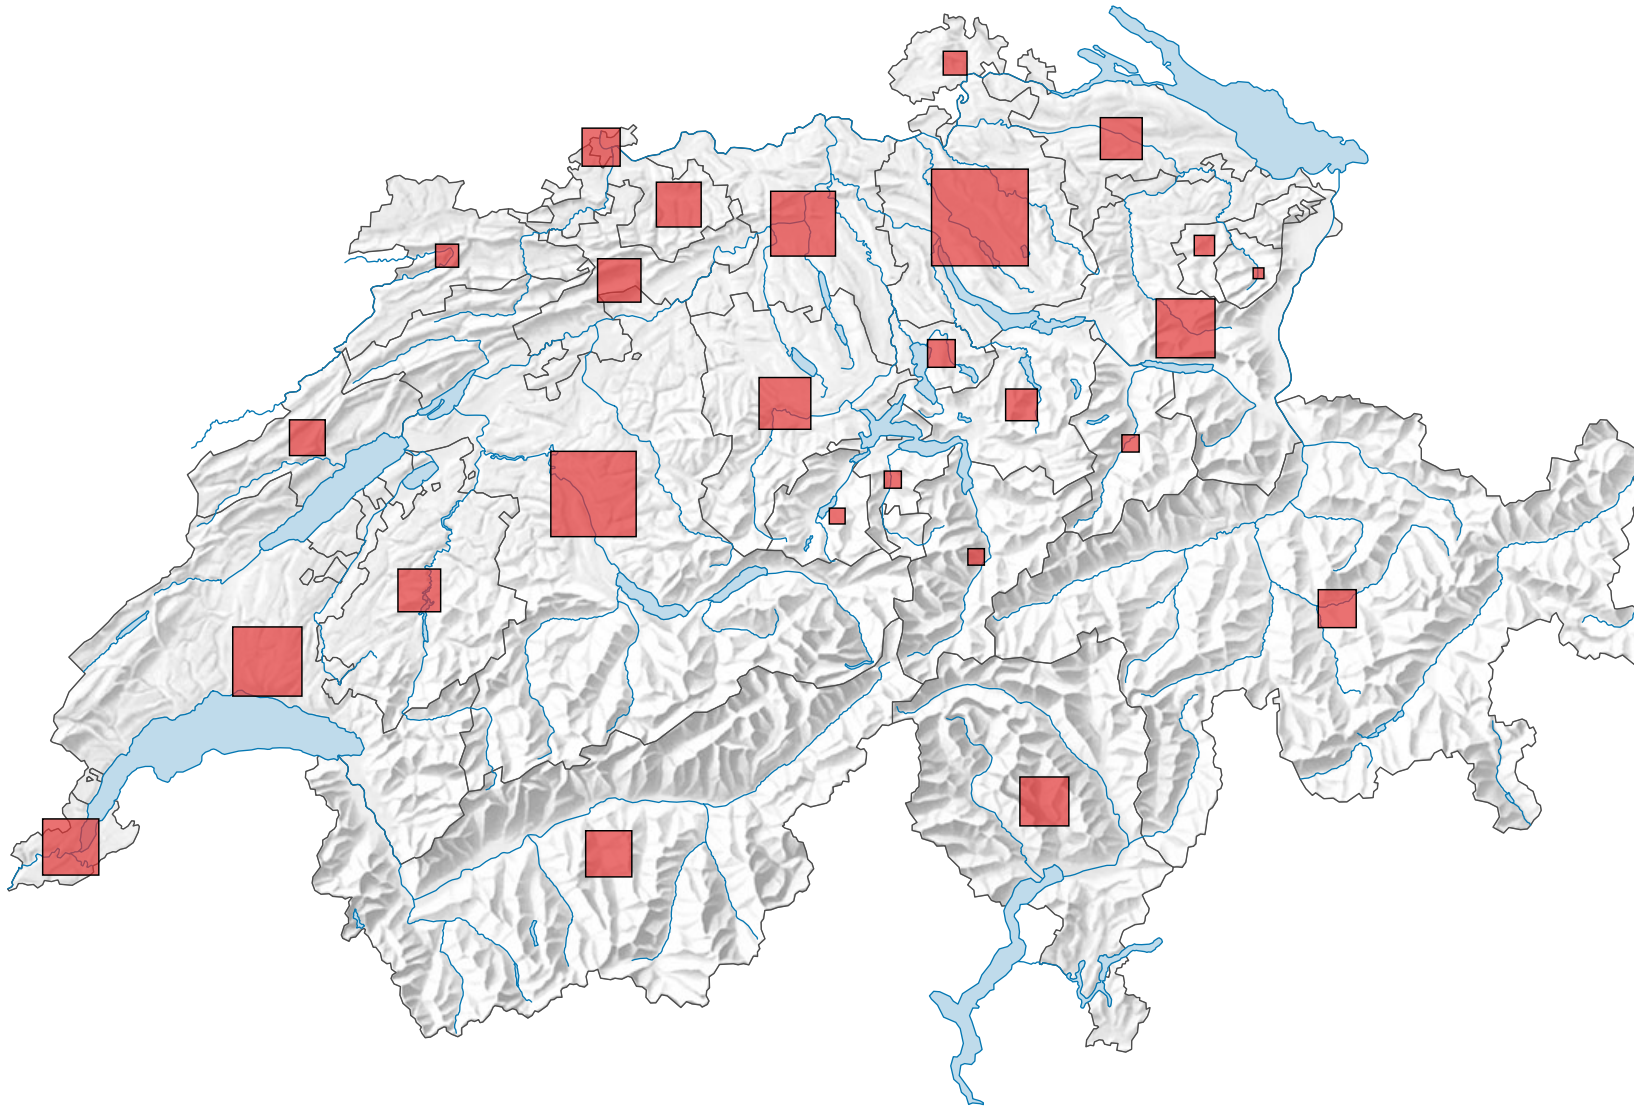

# Ständige Wohnbevölkerung, 2000

## Anzahl Einwohner/innen am Jahresende

Schweiz: 7 204 055

0 35 70 km

Raumgliederung:  
Kantone