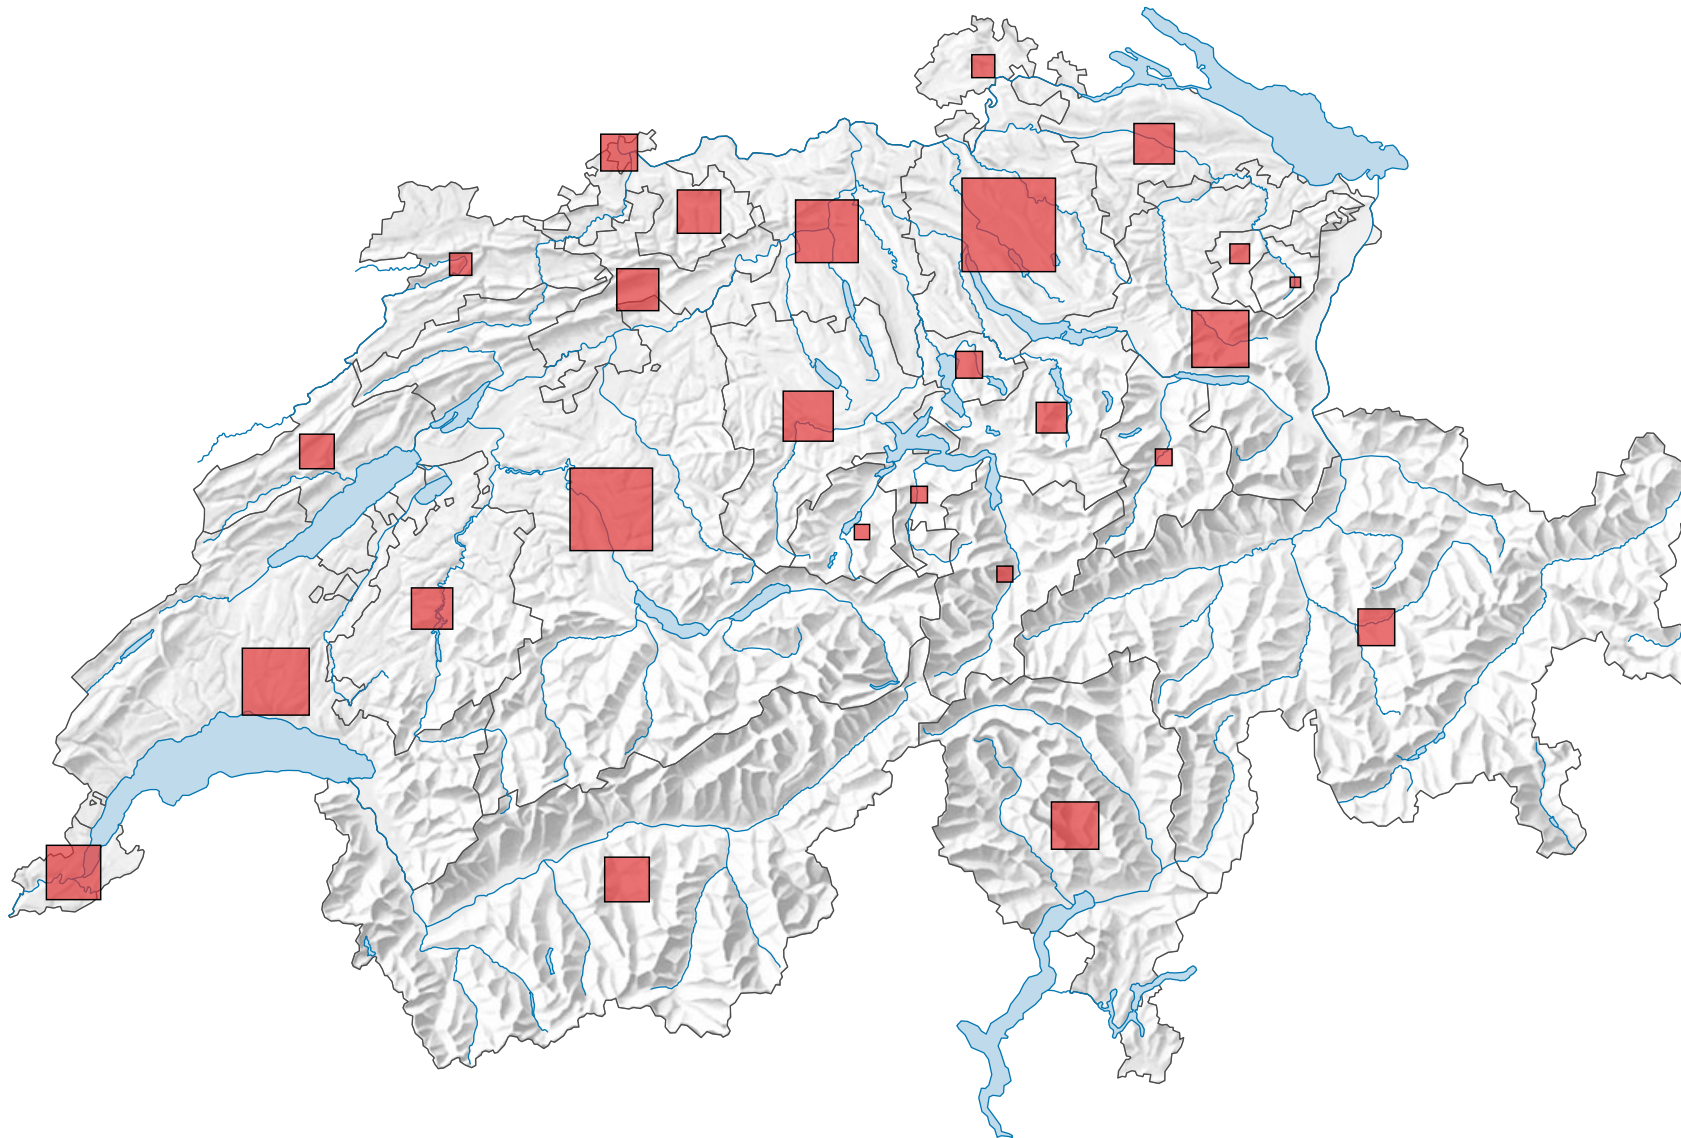

Ständige Wohnbevölkerung, 2000

Anzahl Einwohner/innen am Jahresende

Schweiz: 7 204 055

0 25 50 km

Raumgliederung:
Kantone