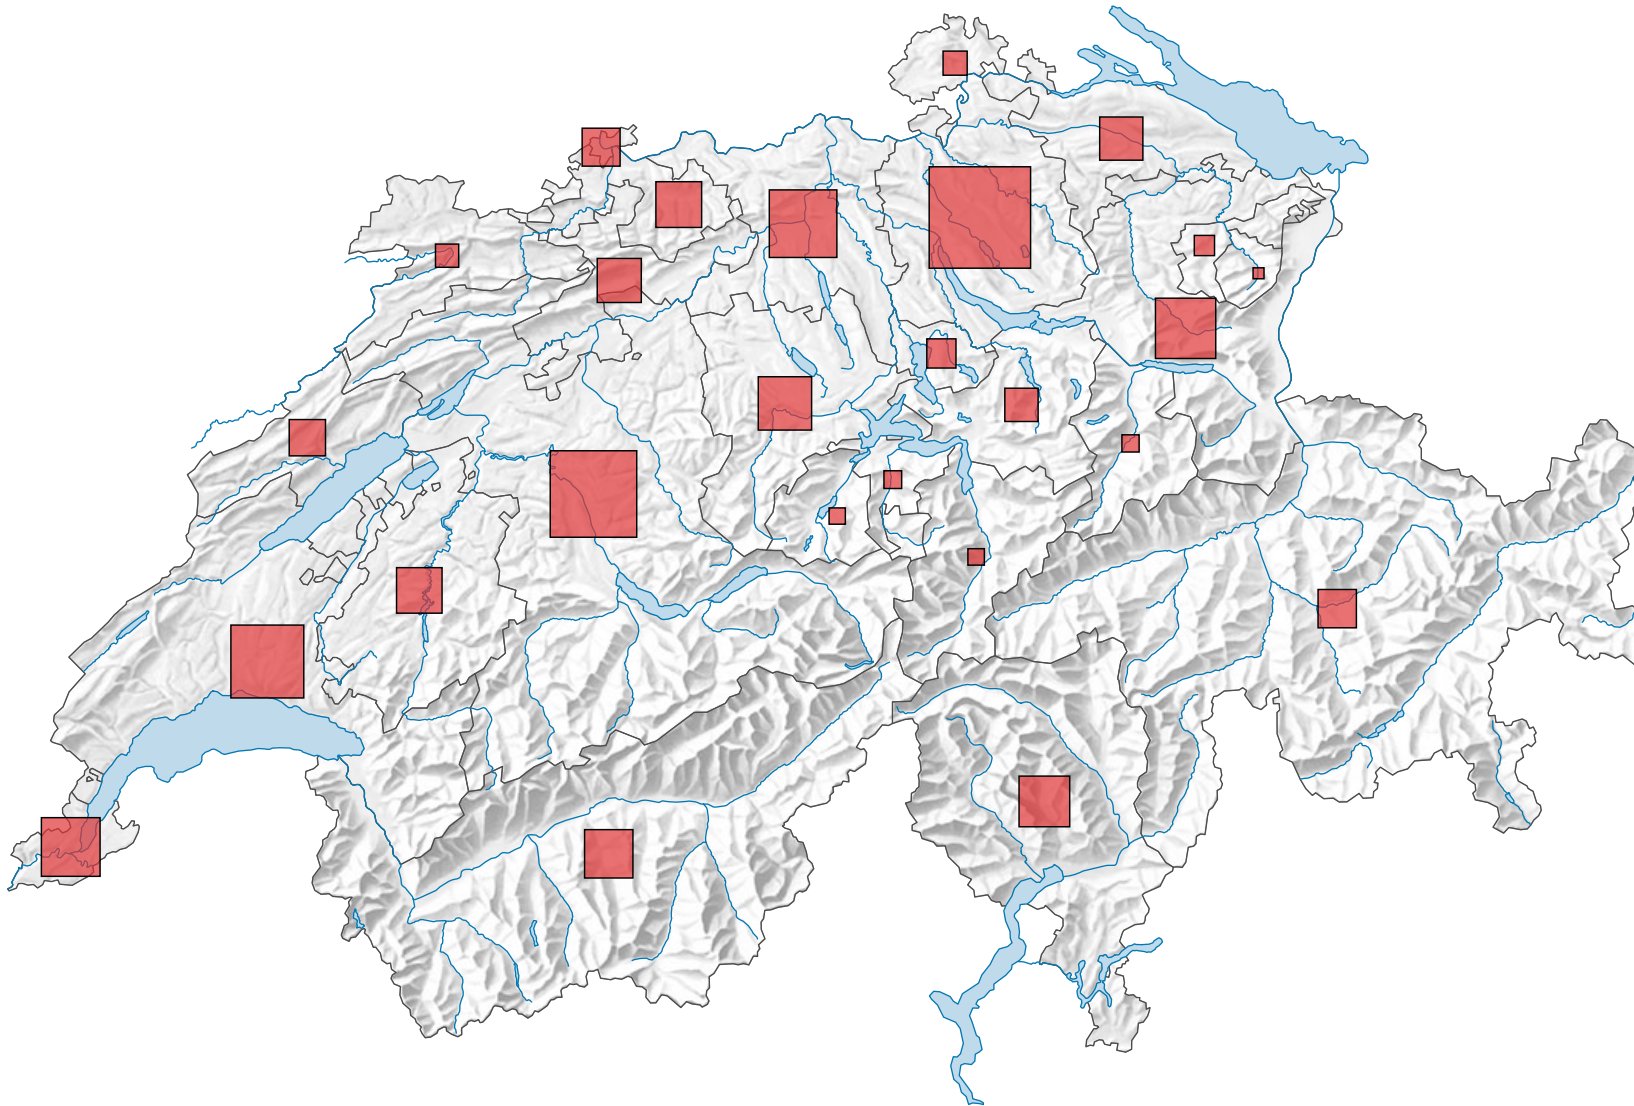

# Population résidante permanente, en 2008

## Population à la fin de l'année

Suisse: 7 701 856

0 35 70 km

Niveau géographique:  
Cantons