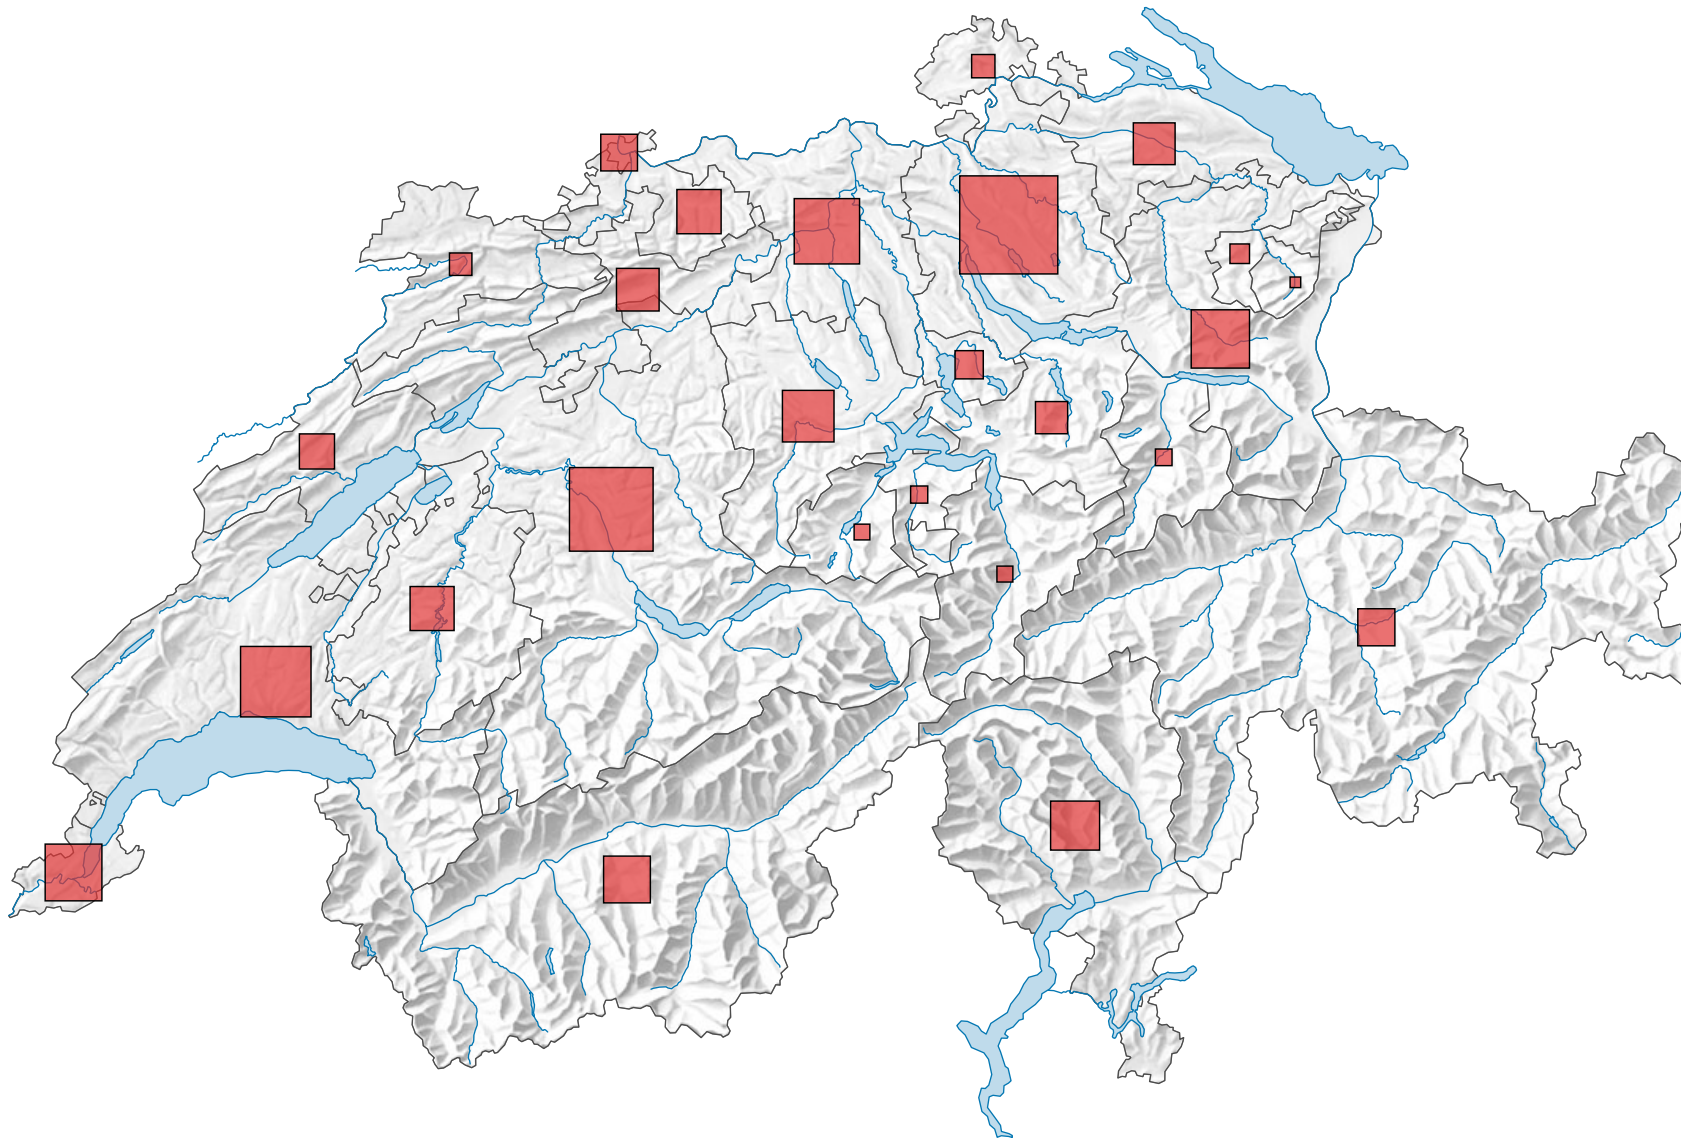

Ständige Wohnbevölkerung, 2008

Anzahl Einwohner/innen am Jahresende

Schweiz: 7 701 856

0 25 50 km

Raumgliederung:
Kantone