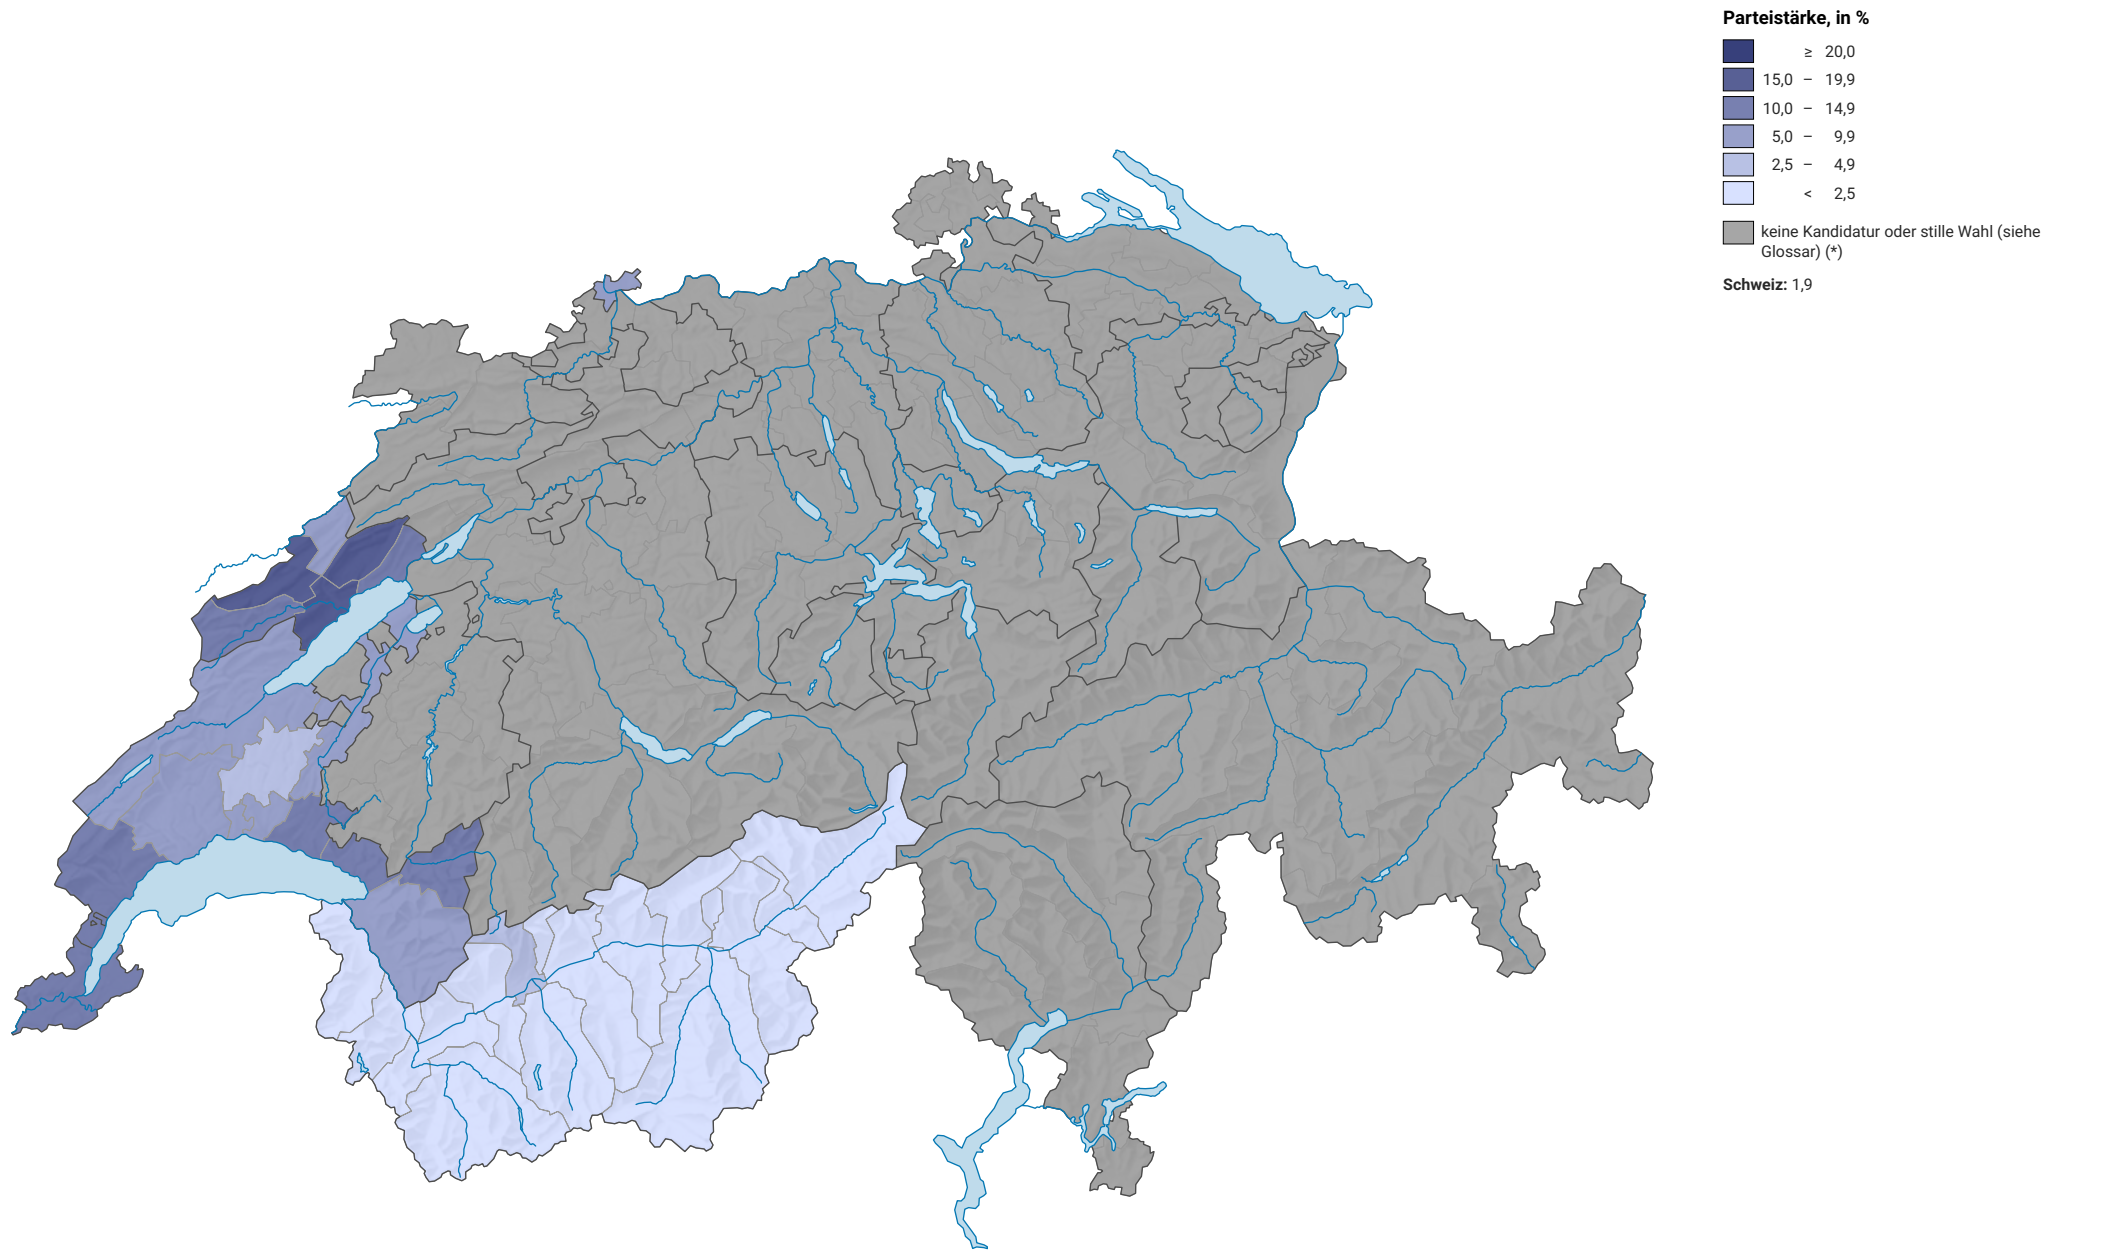

Parteistärke der Liberalen Partei der Schweiz (LPS), 2007

0 35 70 km

Raumgliederung:
Bezirke