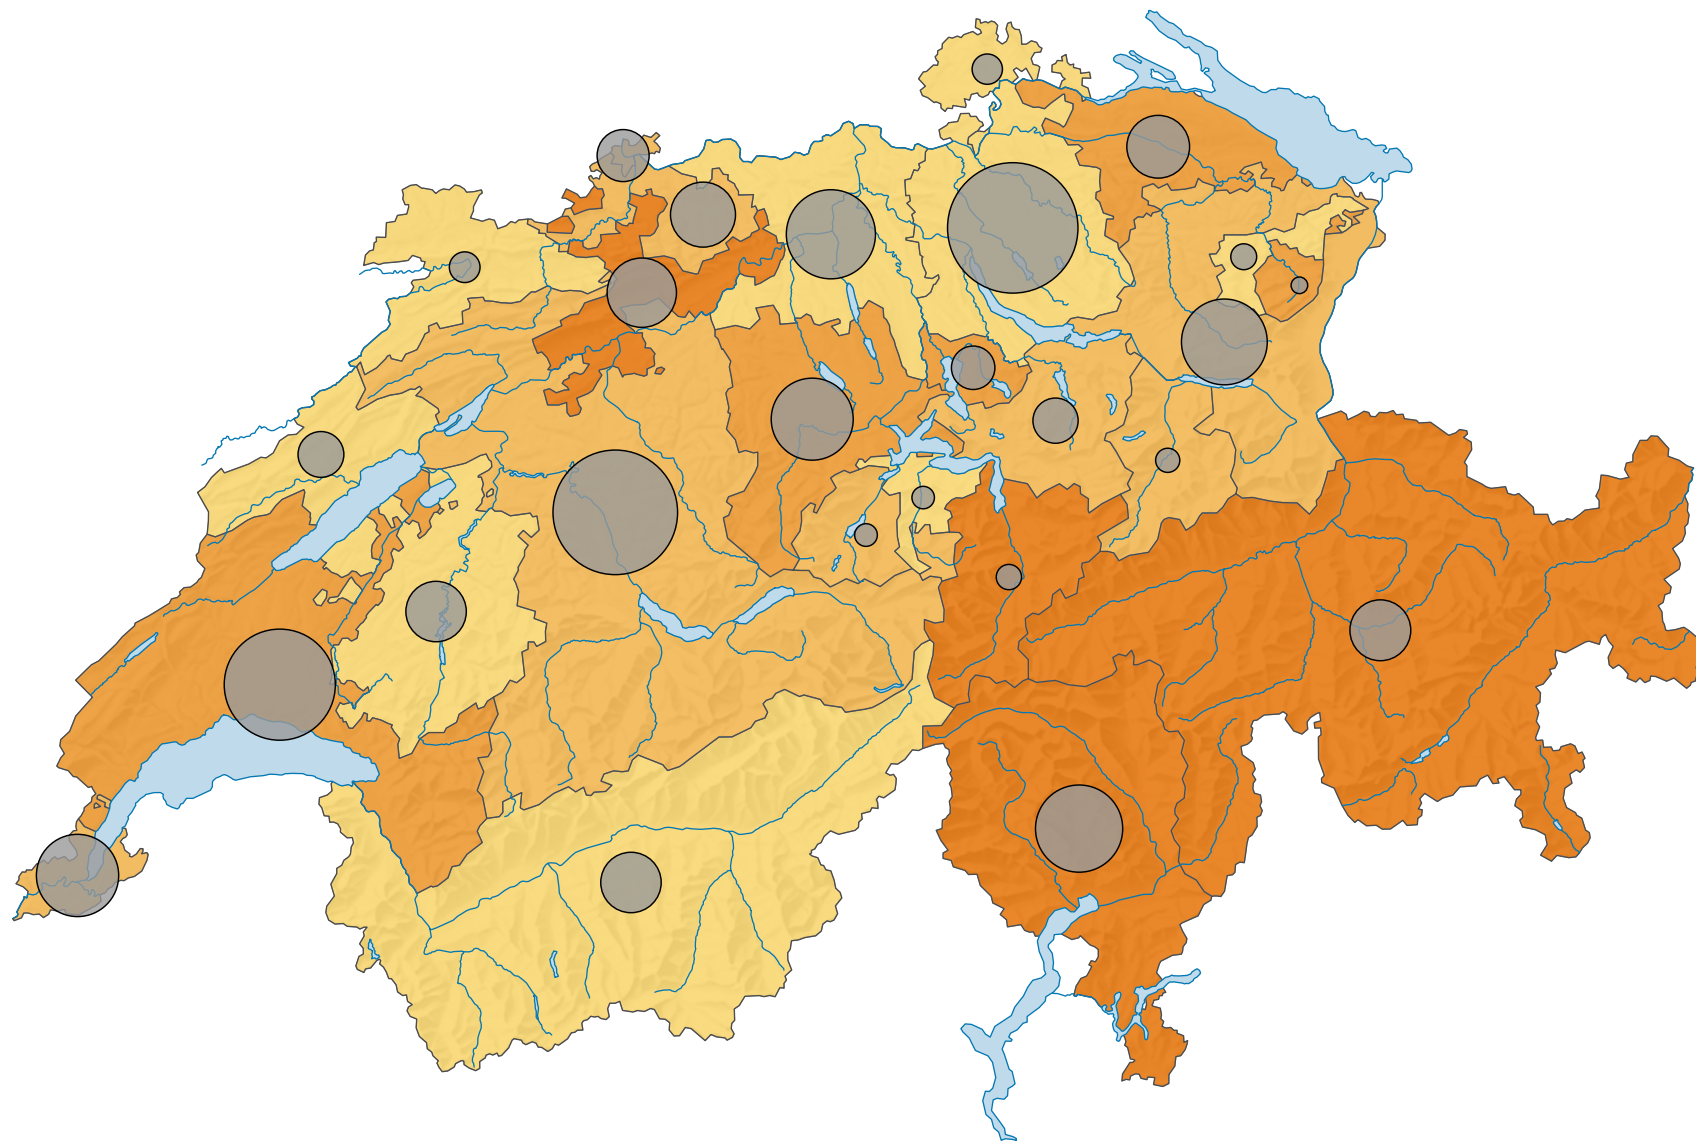

Im Strassenverkehr verunfallte Personen*, 2008

Verunfallte Personen* pro 10 000 Einwohner

Schweiz: 33,6

Anzahl im Strassenverkehr verunfallter Personen*

Schweiz: 25 913

* verletzte und getötete Personen

0 25 50 km

Raumgliederung:
Kantone