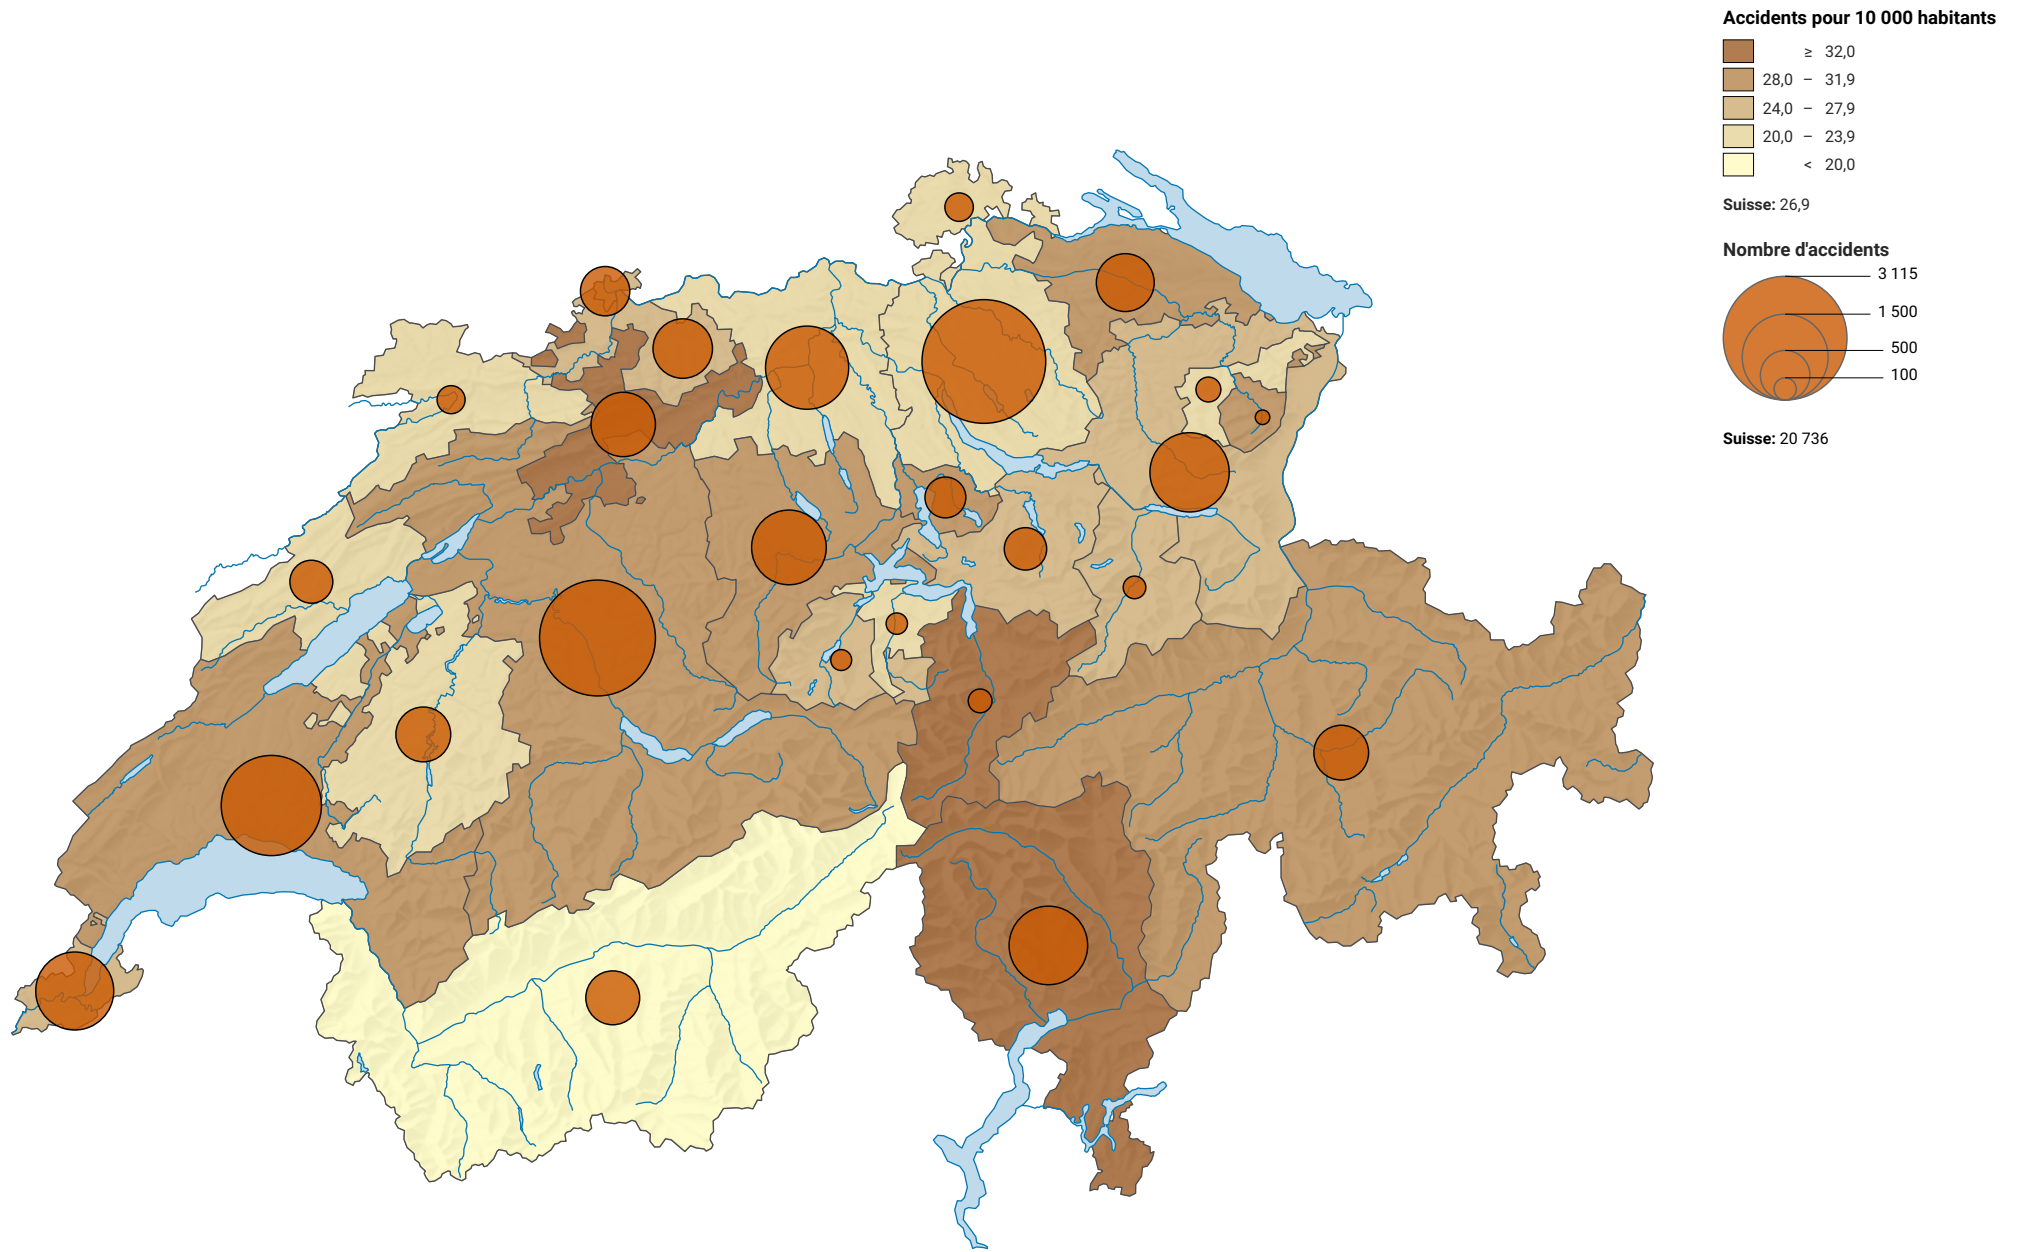

Accidents de la circulation routière avec dommages corporels, en 2008

0 35 70 km

Niveau géographique:
Cantons