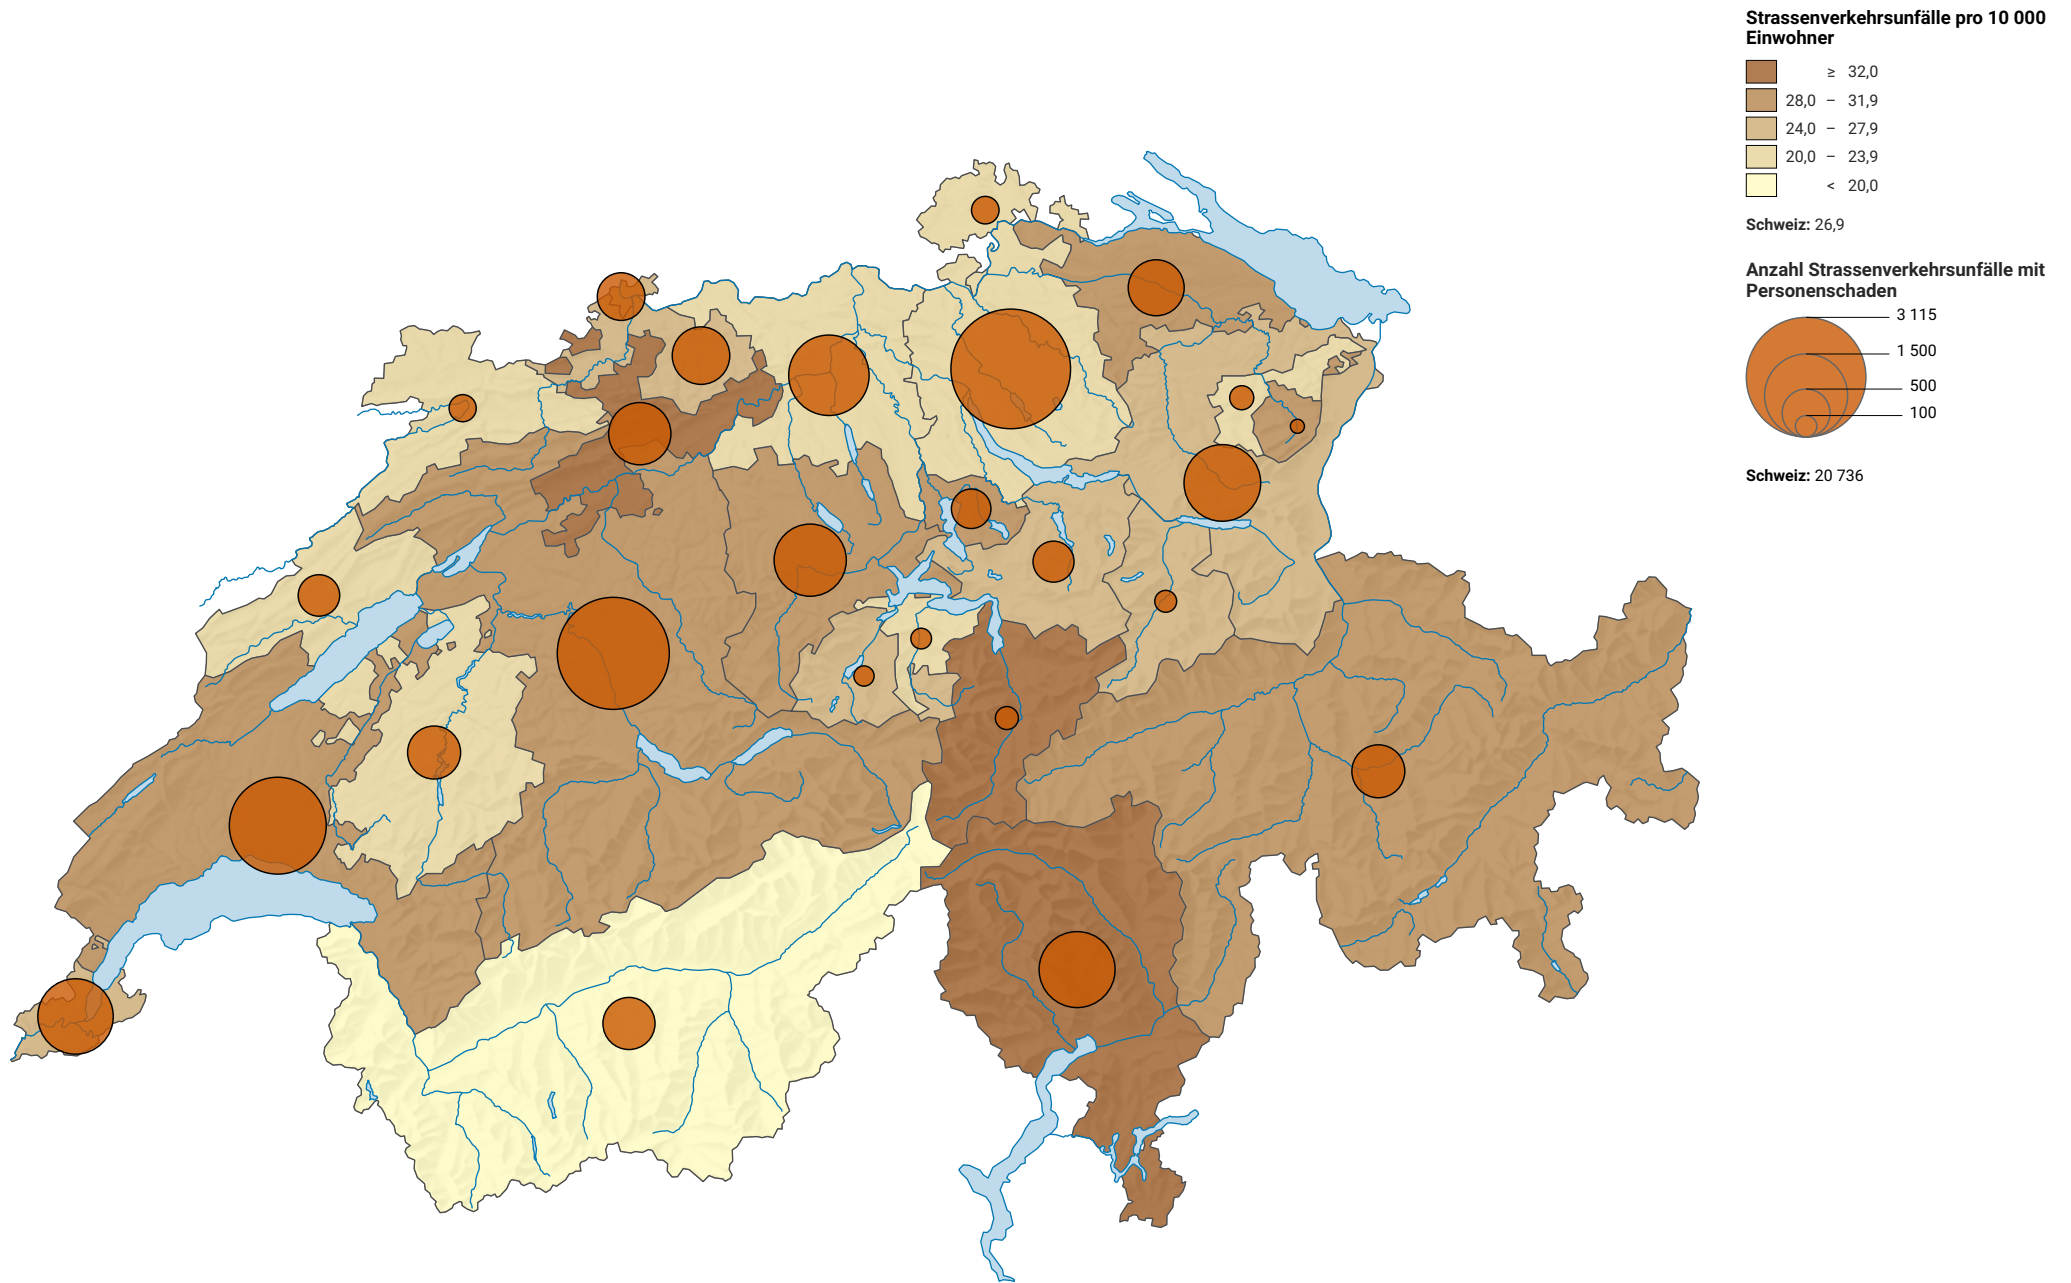

# Strassenverkehrsunfälle mit Personenschaden, 2008

0 25 50 km

Raumgliederung:  
Kantone