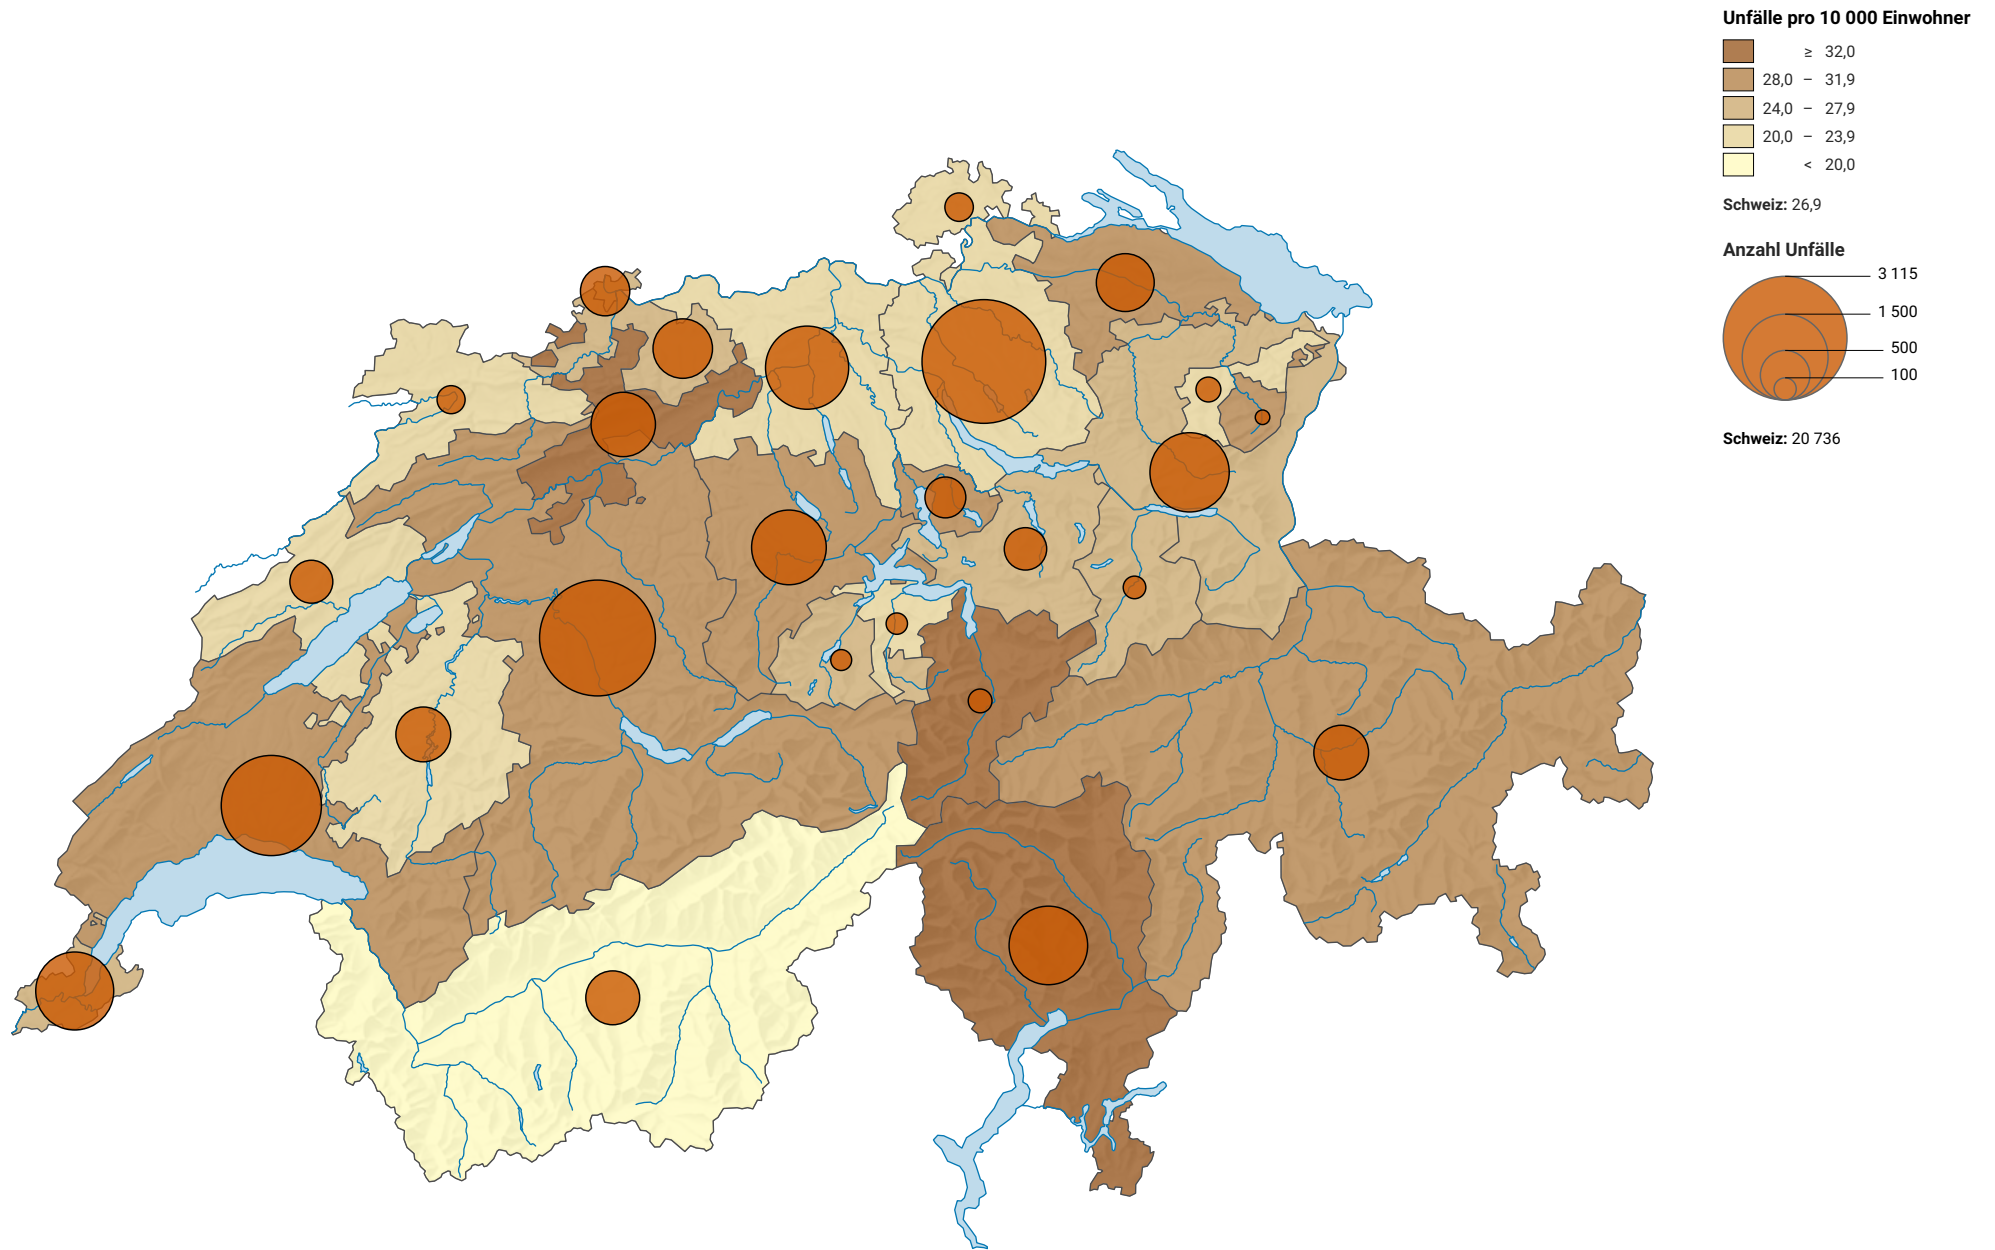

Strassenverkehrsunfälle mit Personenschaden, 2008

0 35 70 km

Raumgliederung:
Kantone