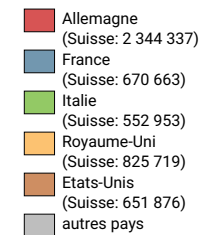

## Arrivées hôtes étrangers

Suisse: 8 608 337

Pour des raisons de lisibilité, la taille des symboles ayant une valeur inférieure à 200 000 a été augmentée.

## Part des 5 pays de provenance les plus importants\* du total des arrivées d'hôtes étrangers, en %

\* Les 5 pays ayant généré le plus de nuitées en Suisse

Niveau géographique:  
Régions touristiques