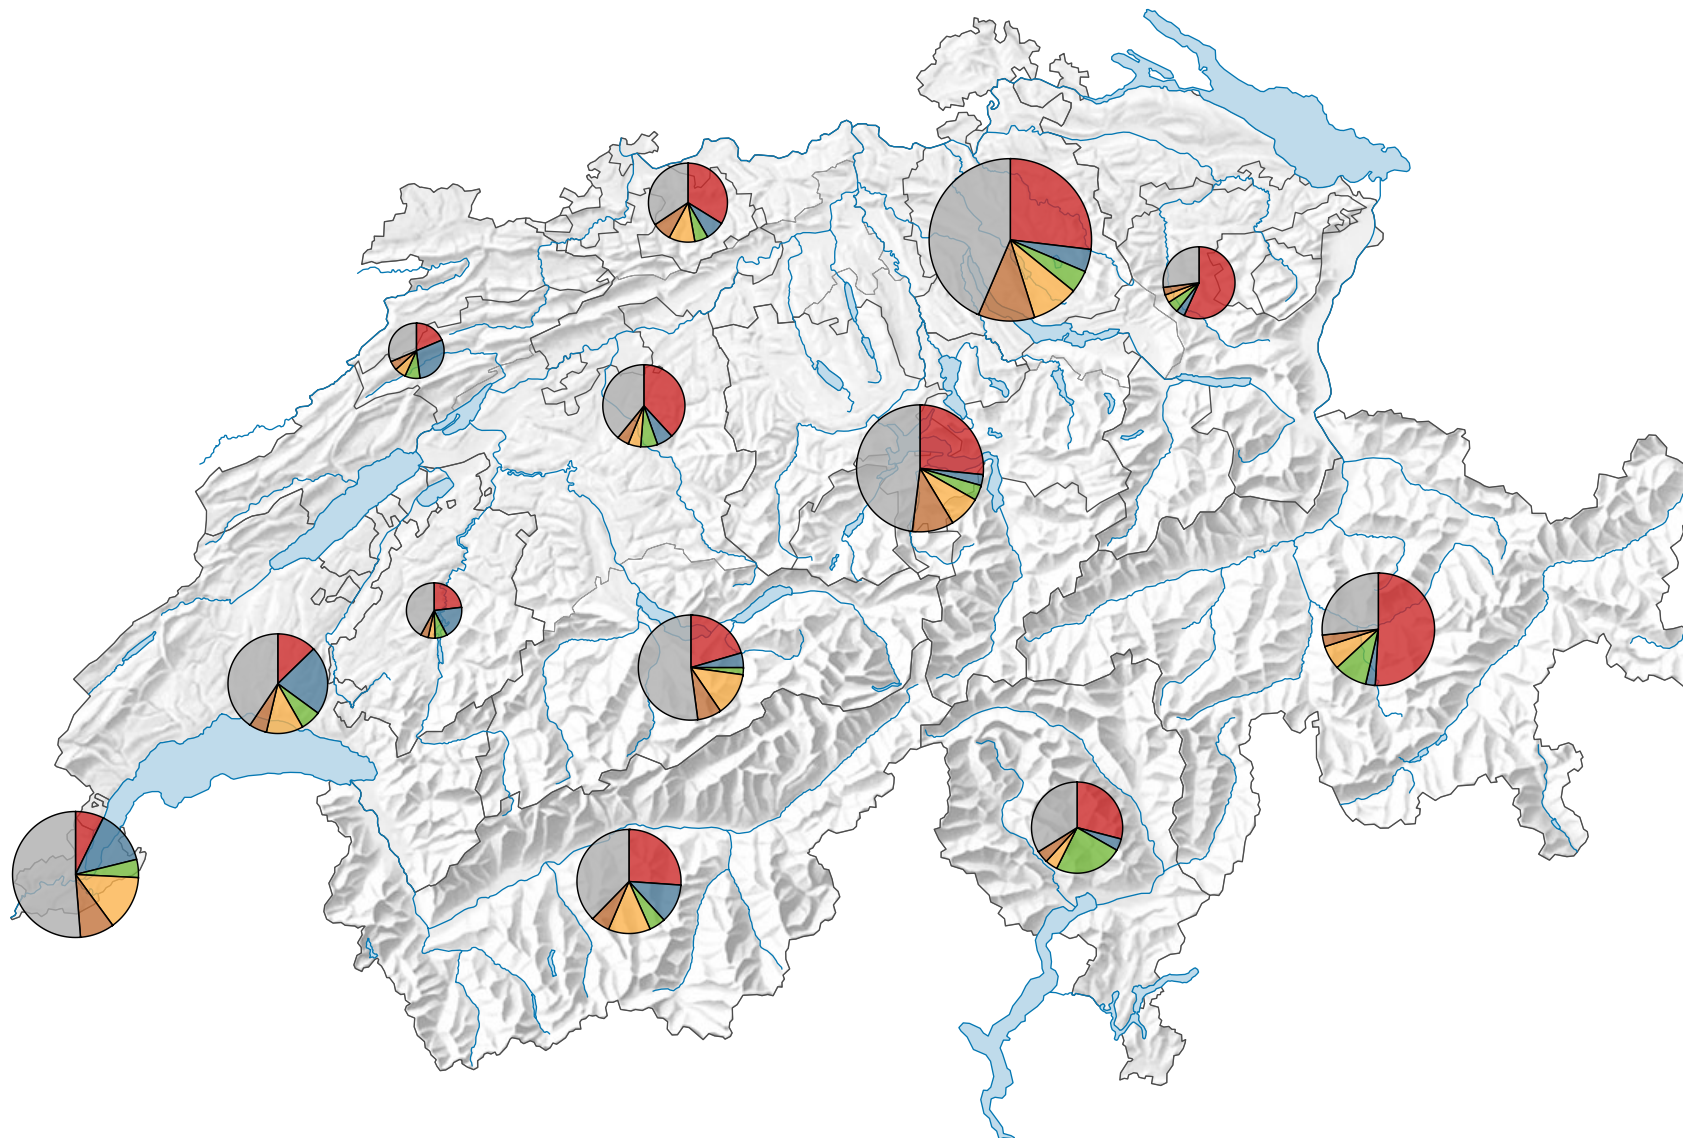

## Arrivées hôtes étrangers

Suisse: 8 608 337

Pour des raisons de lisibilité, la taille des symboles ayant une valeur inférieure à 200 000 a été augmentée.

## Part des 5 pays de provenance les plus importants\* du total des arrivées d'hôtes étrangers, en %

\* Les 5 pays ayant généré le plus de nuitées en Suisse

Niveau géographique:  
Régions touristiques