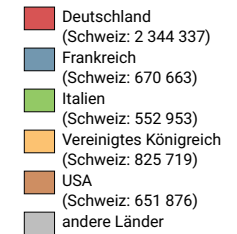

Ankünfte von ausländischen Gästen in Hotels und Kurbetrieben, 2008

Ankünfte ausländischer Gäste

Schweiz: 8 608 337

Symbole mit einem Wert unter 200 000 wurden zur besseren Lesbarkeit visuell vergrößert dargestellt.

Anteile der 5 bedeutendsten Herkunftsländer* am Total der Ankünfte von ausländischen Gästen, in %

* Die 5 Länder, welche gesamtschweizerisch am meisten Logiernächte verzeichnen

Raumgliederung:
Tourismusregionen