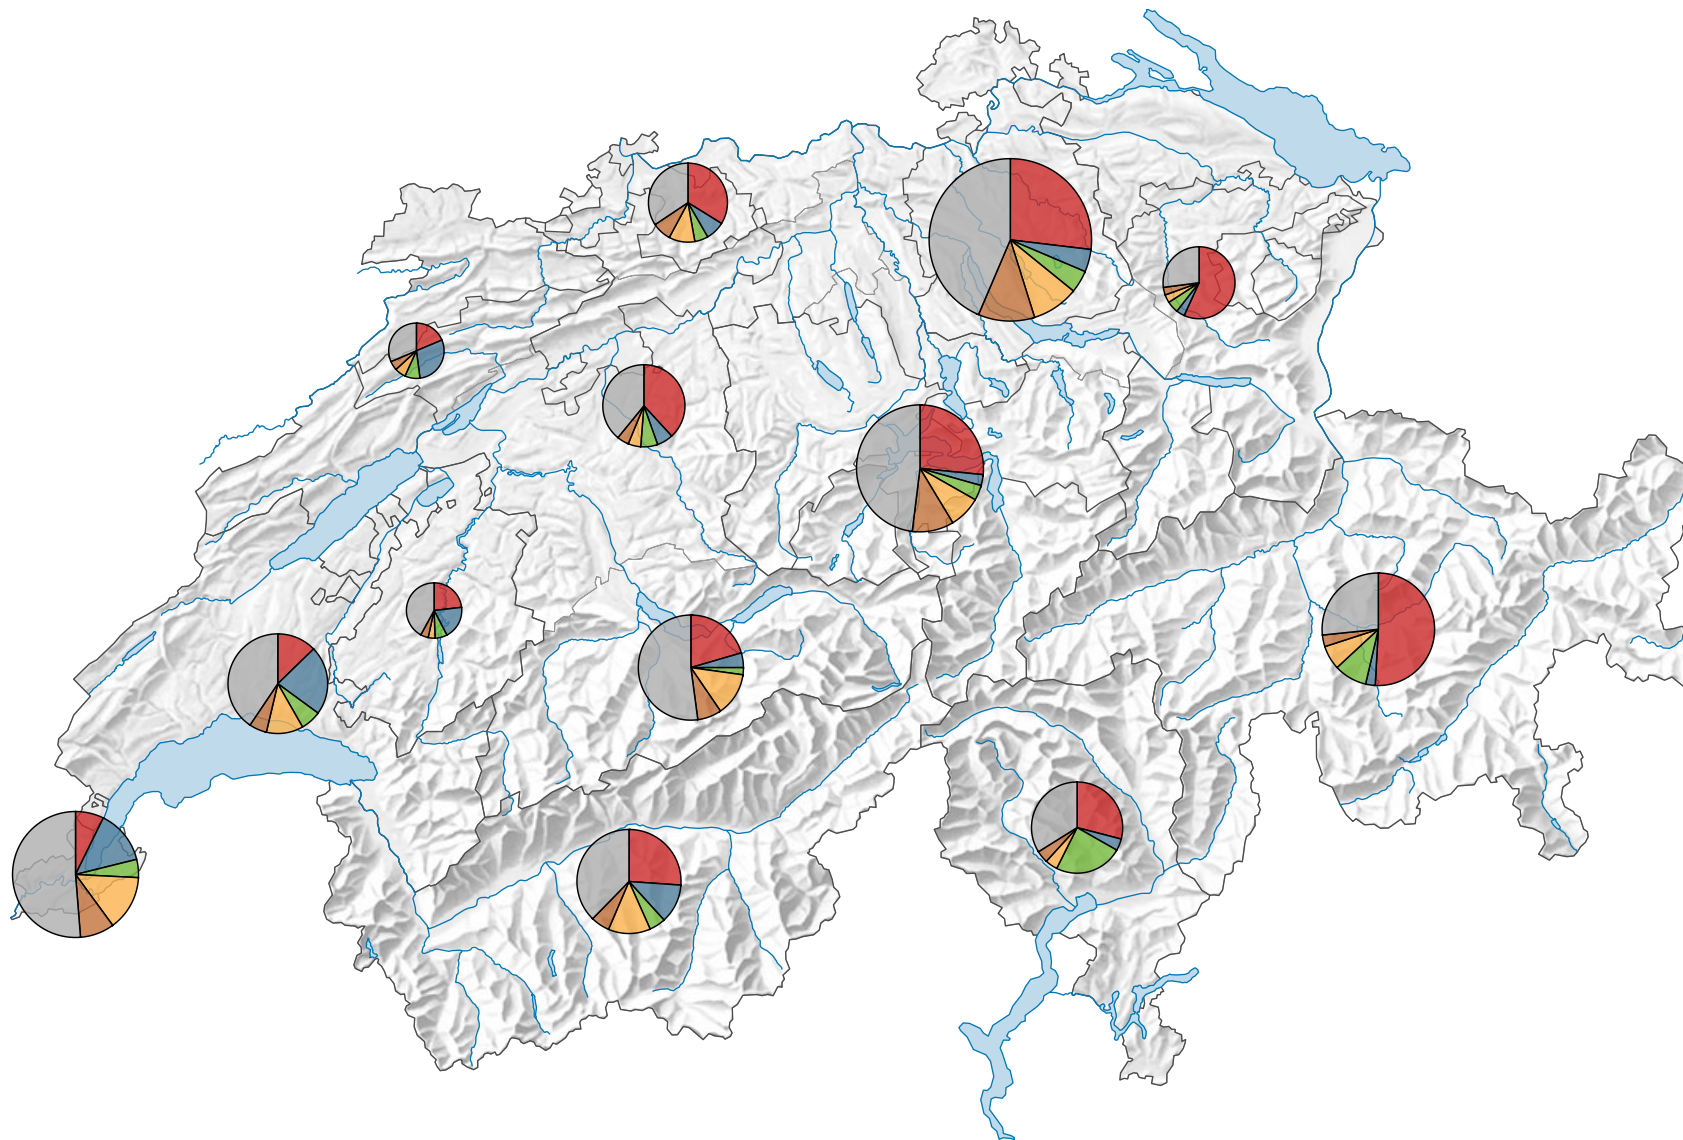

Ankünfte von ausländischen Gästen in Hotels und Kurbetrieben, 2008

Ankünfte ausländischer Gäste

Schweiz: 8 608 337

Symbole mit einem Wert unter 200 000 wurden zur besseren Lesbarkeit visuell vergrößert dargestellt.

Anteile der 5 bedeutendsten Herkunftsländer* am Total der Ankünfte von ausländischen Gästen, in %

* Die 5 Länder, welche gesamtschweizerisch am meisten Logiernächte verzeichnen

Raumgliederung:
Tourismusregionen