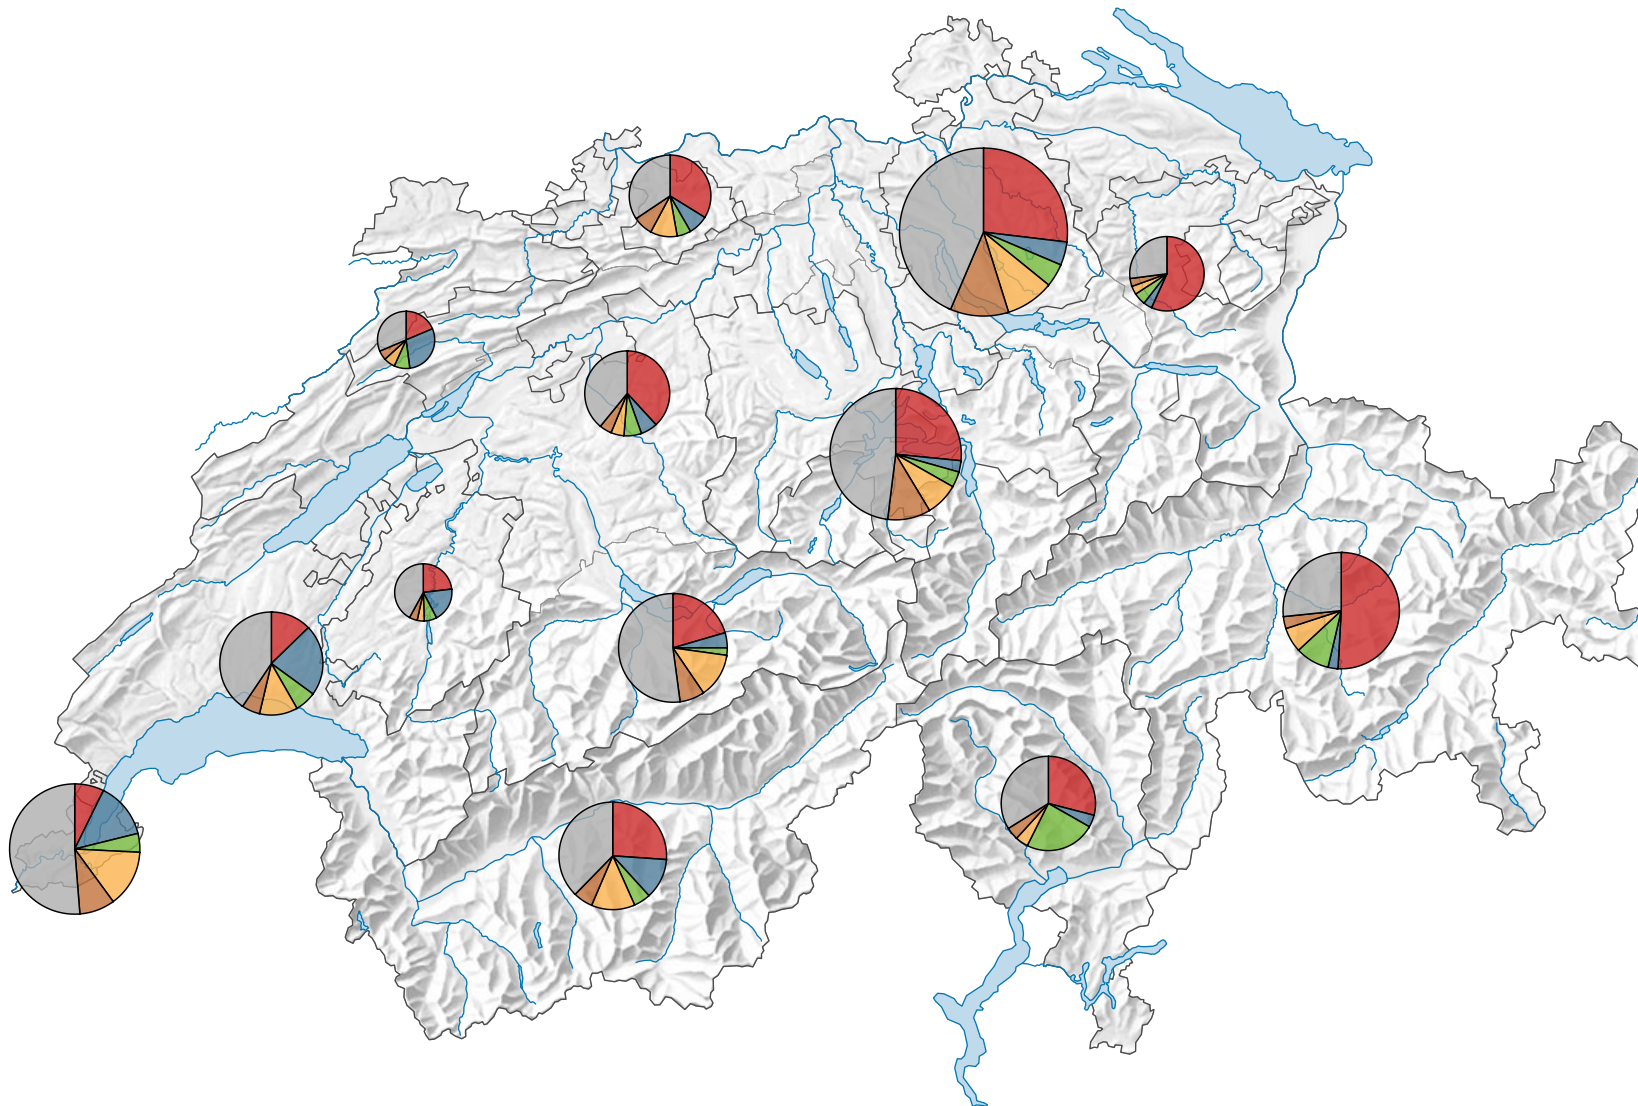

Ankünfte von ausländischen Gästen in Hotels und Kurbetrieben, 2008

Ankünfte ausländischer Gäste

Schweiz: 8 608 337

Symbole mit einem Wert unter 200 000 wurden zur besseren Lesbarkeit visuell vergrössert dargestellt.

Anteile der 5 bedeutendsten Herkunftsländer* am Total der Ankünfte von ausländischen Gästen, in %

* Die 5 Länder, welche gesamtschweizerisch am meisten Logiernächte verzeichnen

0 35 70 km

Raumgliederung:
Tourismusregionen