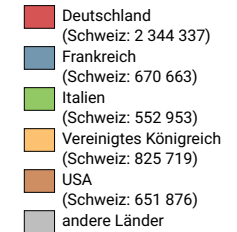

Ankünfte von ausländischen Gästen in Hotels und Kurbetrieben, 2008

Ankünfte ausländischer Gäste

Schweiz: 8 608 337

Symbole mit einem Wert unter 200 000 wurden zur besseren Lesbarkeit visuell vergrössert dargestellt.

Anteile der 5 bedeutendsten Herkunftsländer* am Total der Ankünfte von ausländischen Gästen, in %

* Die 5 Länder, welche gesamtschweizerisch am meisten Logiernächte verzeichnen

0 35 70 km

Raumgliederung:
Tourismusregionen