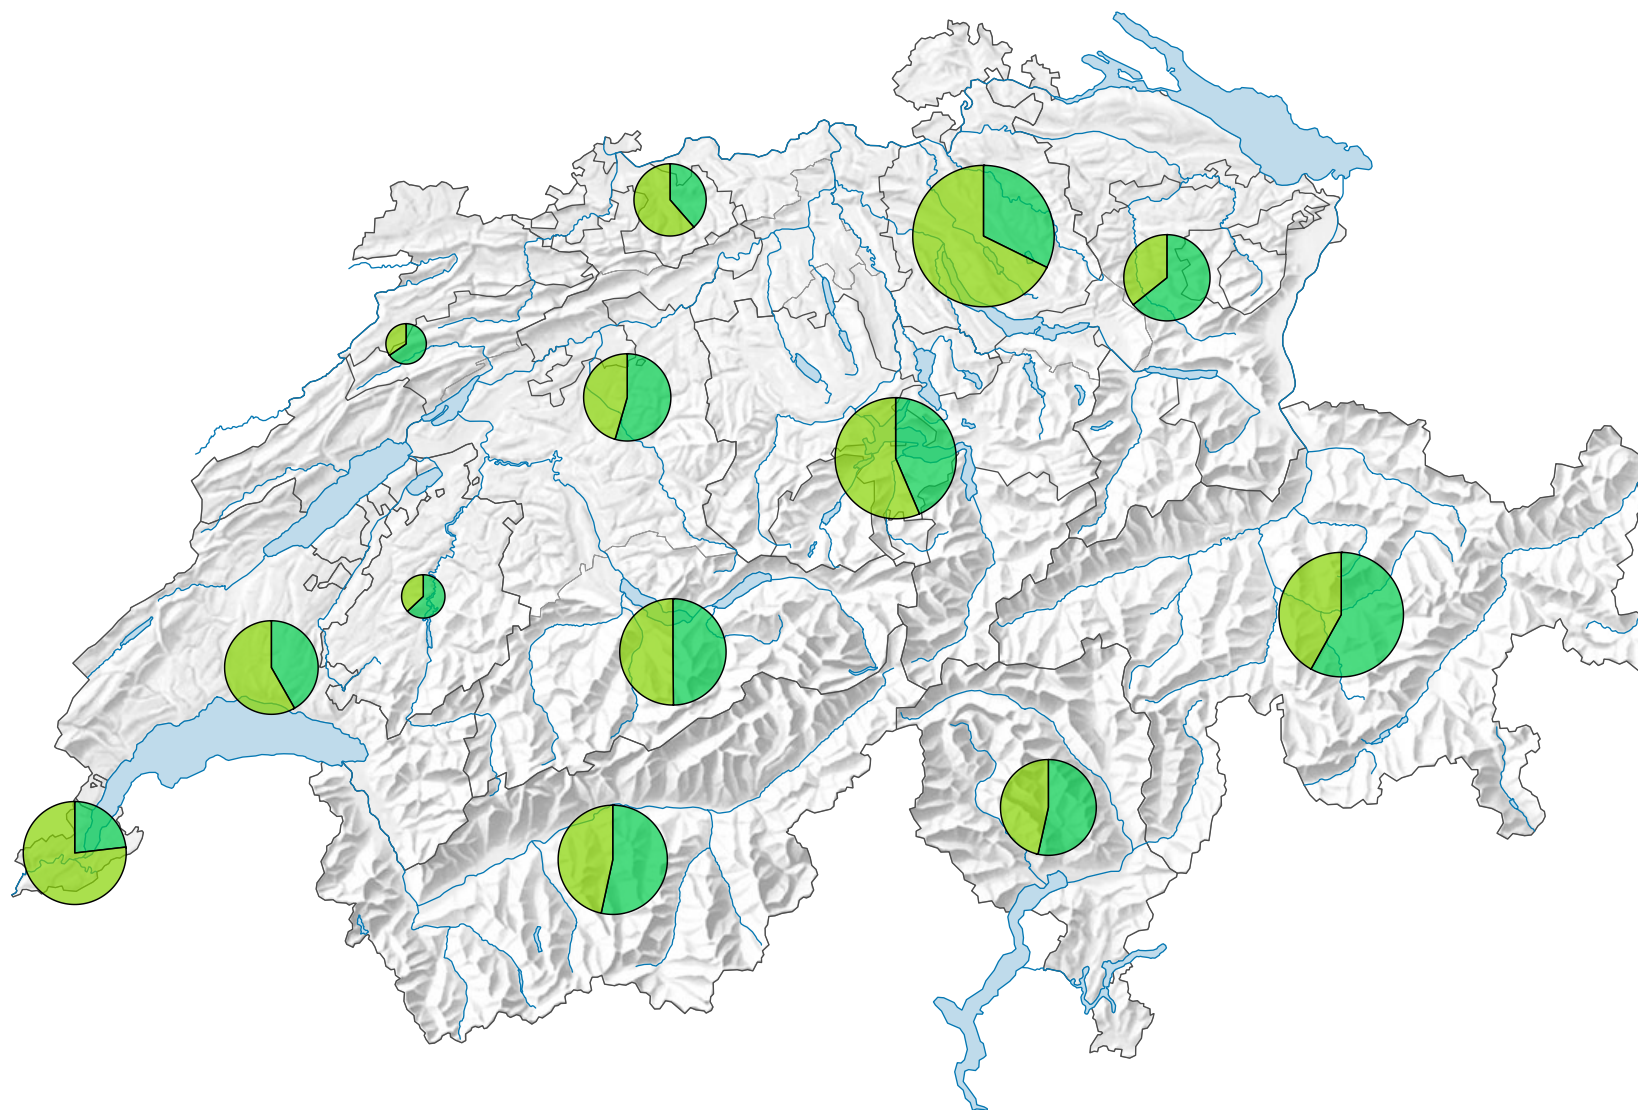

# Arrivées dans les hôtels et établissements de cure, en 2008

## Arrivées

Suisse: 15 997 377

## Provenance des hôtes

0 35 70 km

Niveau géographique:  
Régions touristiques