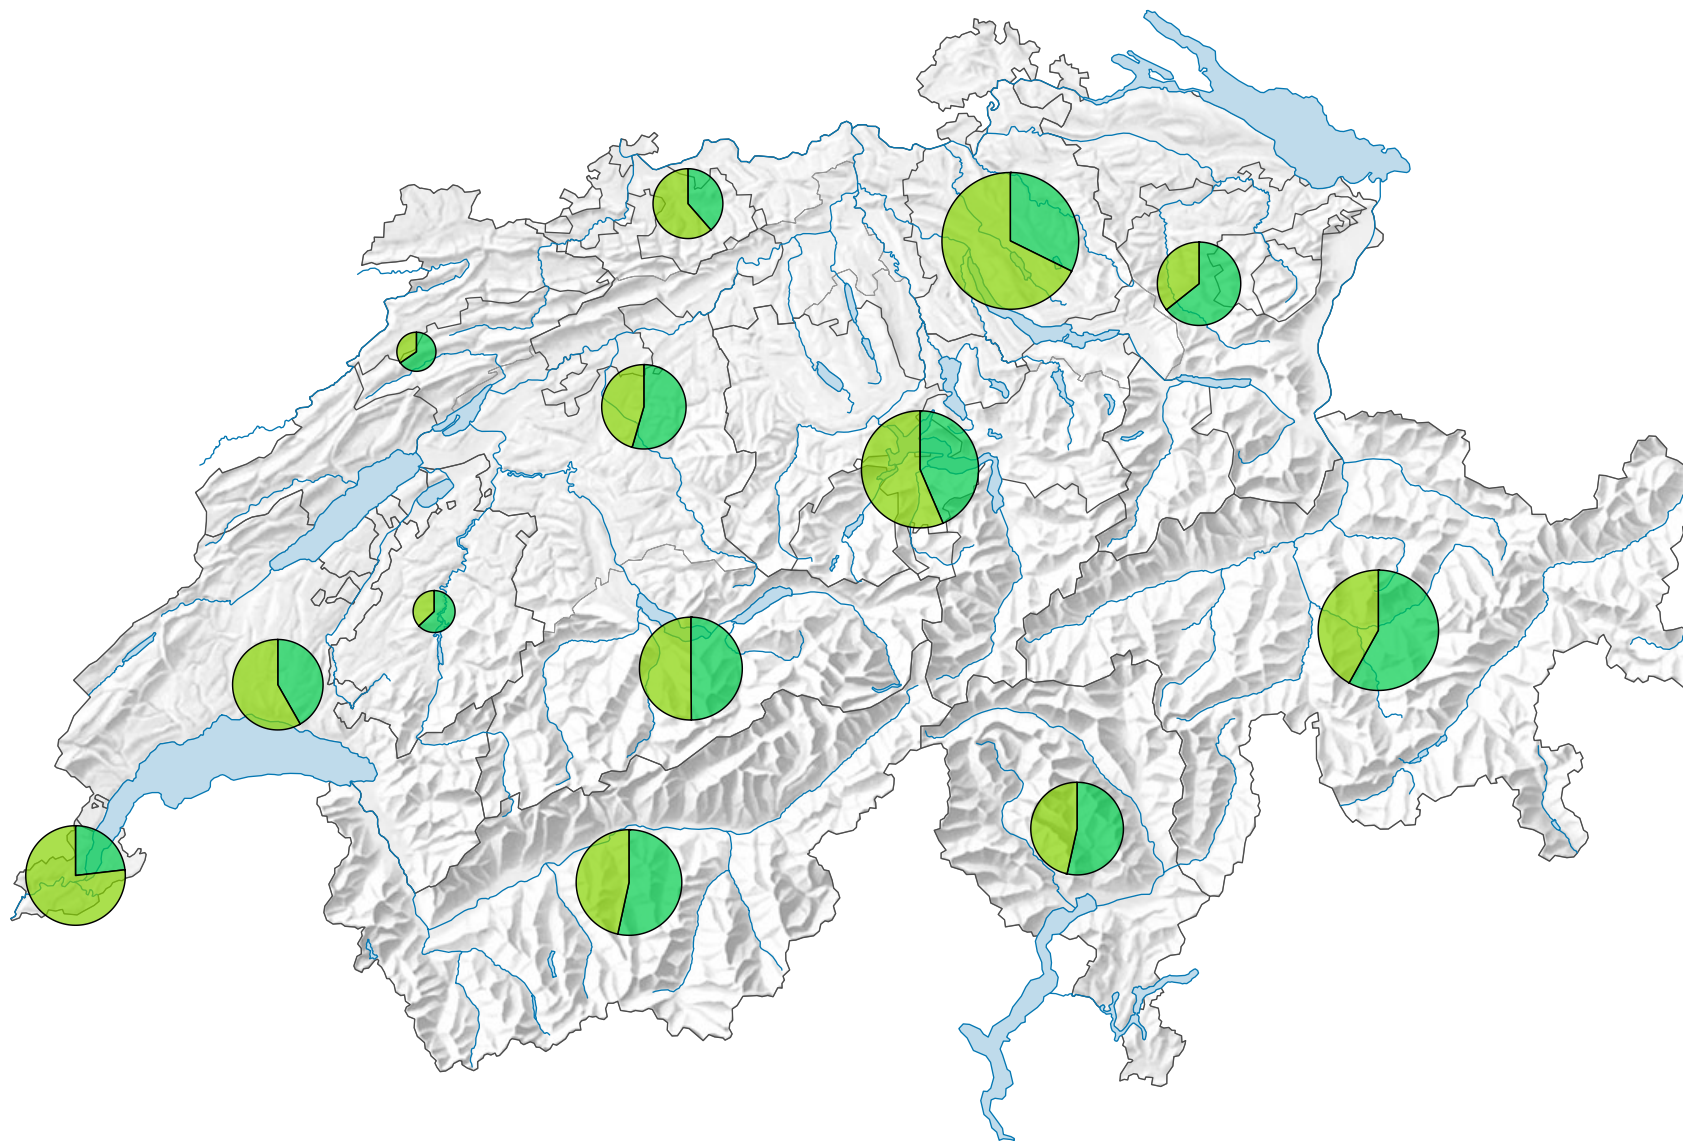

# Arrivées dans les hôtels et établissements de cure, en 2008

## Arrivées

Suisse: 15 997 377

## Provenance des hôtes

- Suisse  
(Suisse: 7 389 040)
- Etranger  
(Suisse: 8 608 337)

0 25 50 km

Niveau géographique:  
Régions touristiques