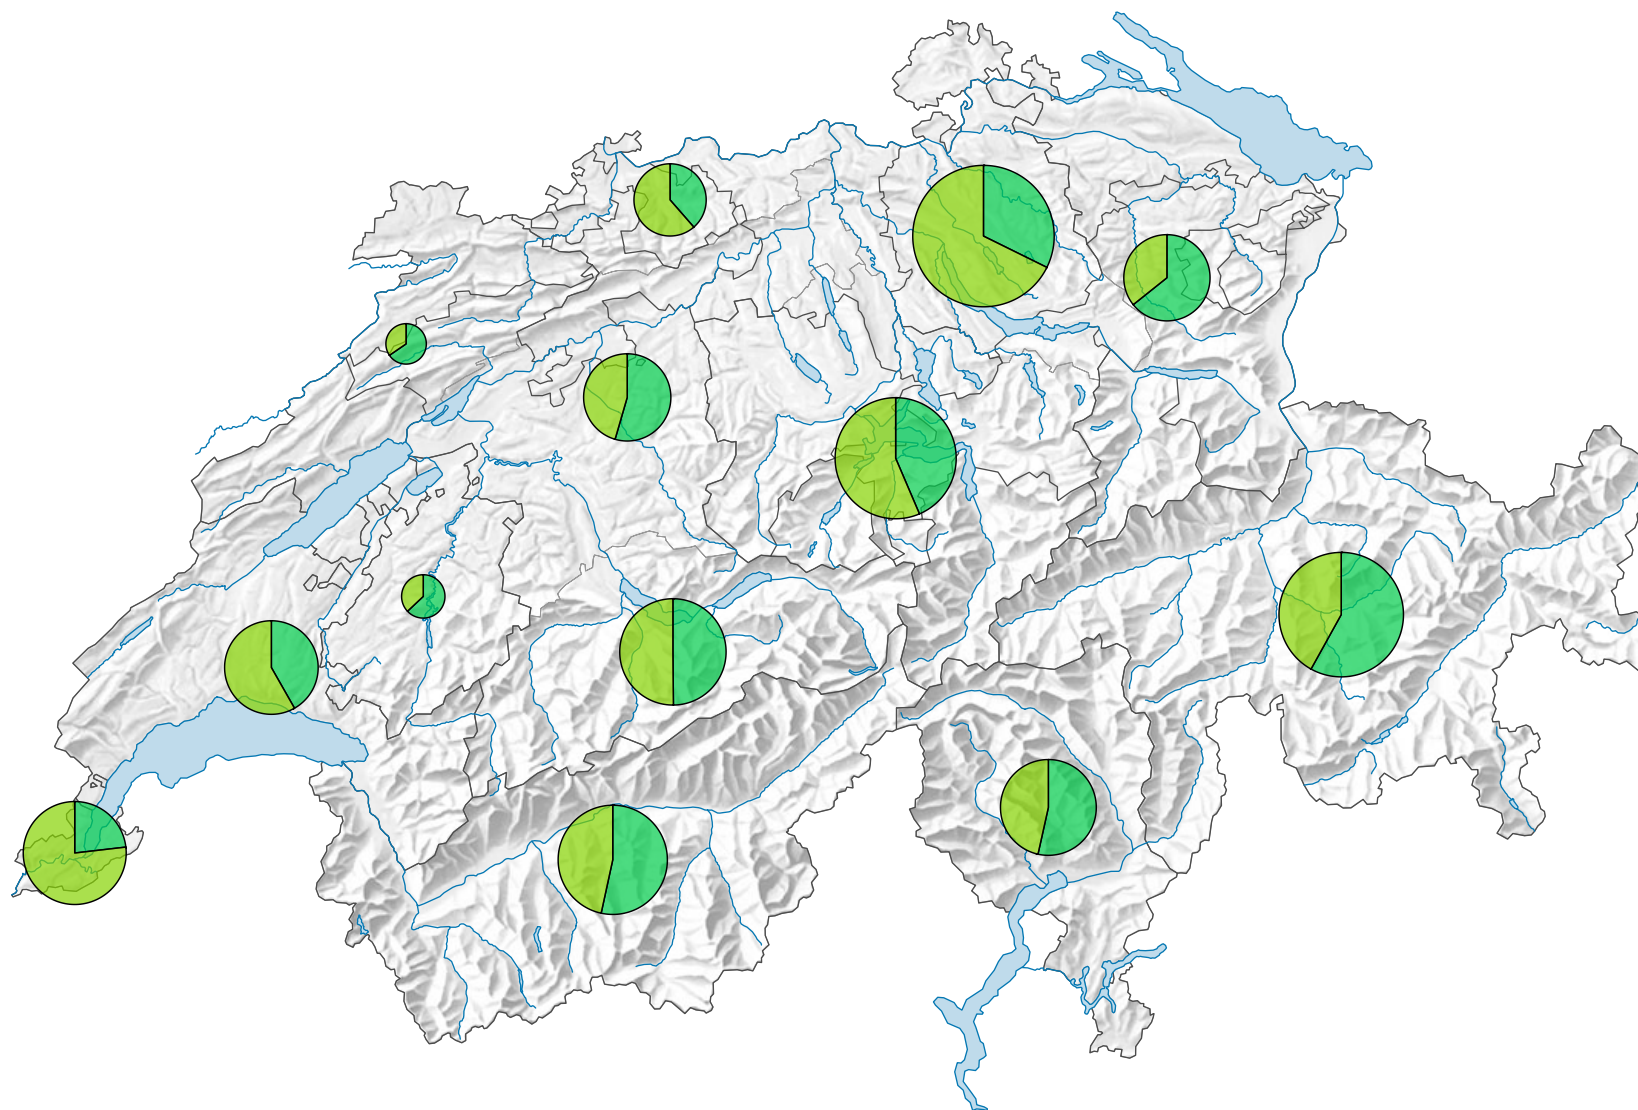

Arrivées dans les hôtels et établissements de cure, en 2008

Arrivées

Suisse: 15 997 377

Provenance des hôtes

0 35 70 km

Niveau géographique:
Régions touristiques