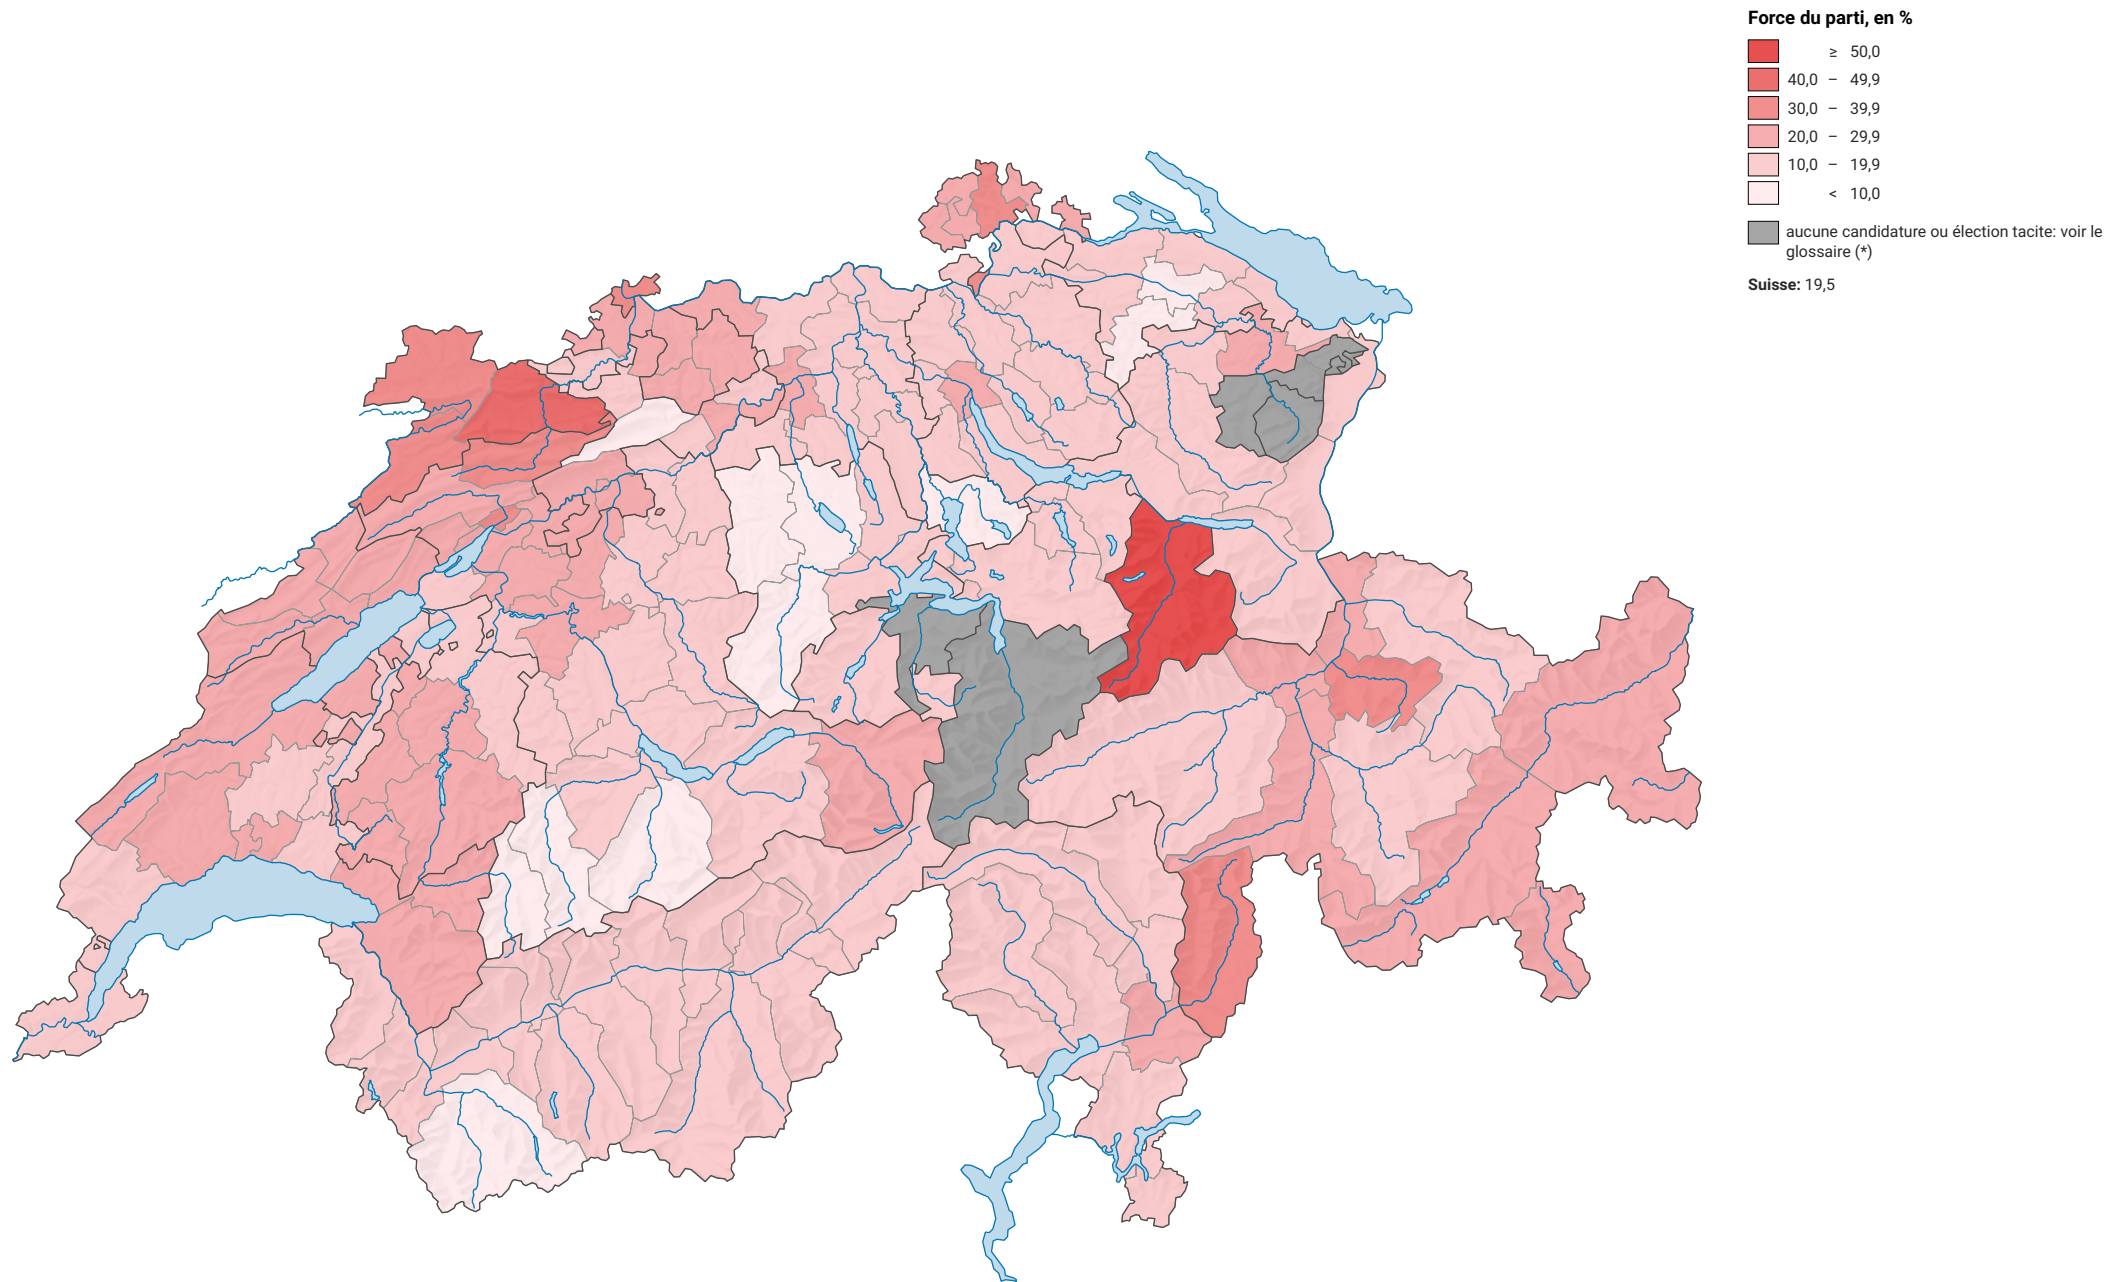

Force du parti socialiste suisse (PSS), en 2007

0 25 50 km

Niveau géographique:
Districts