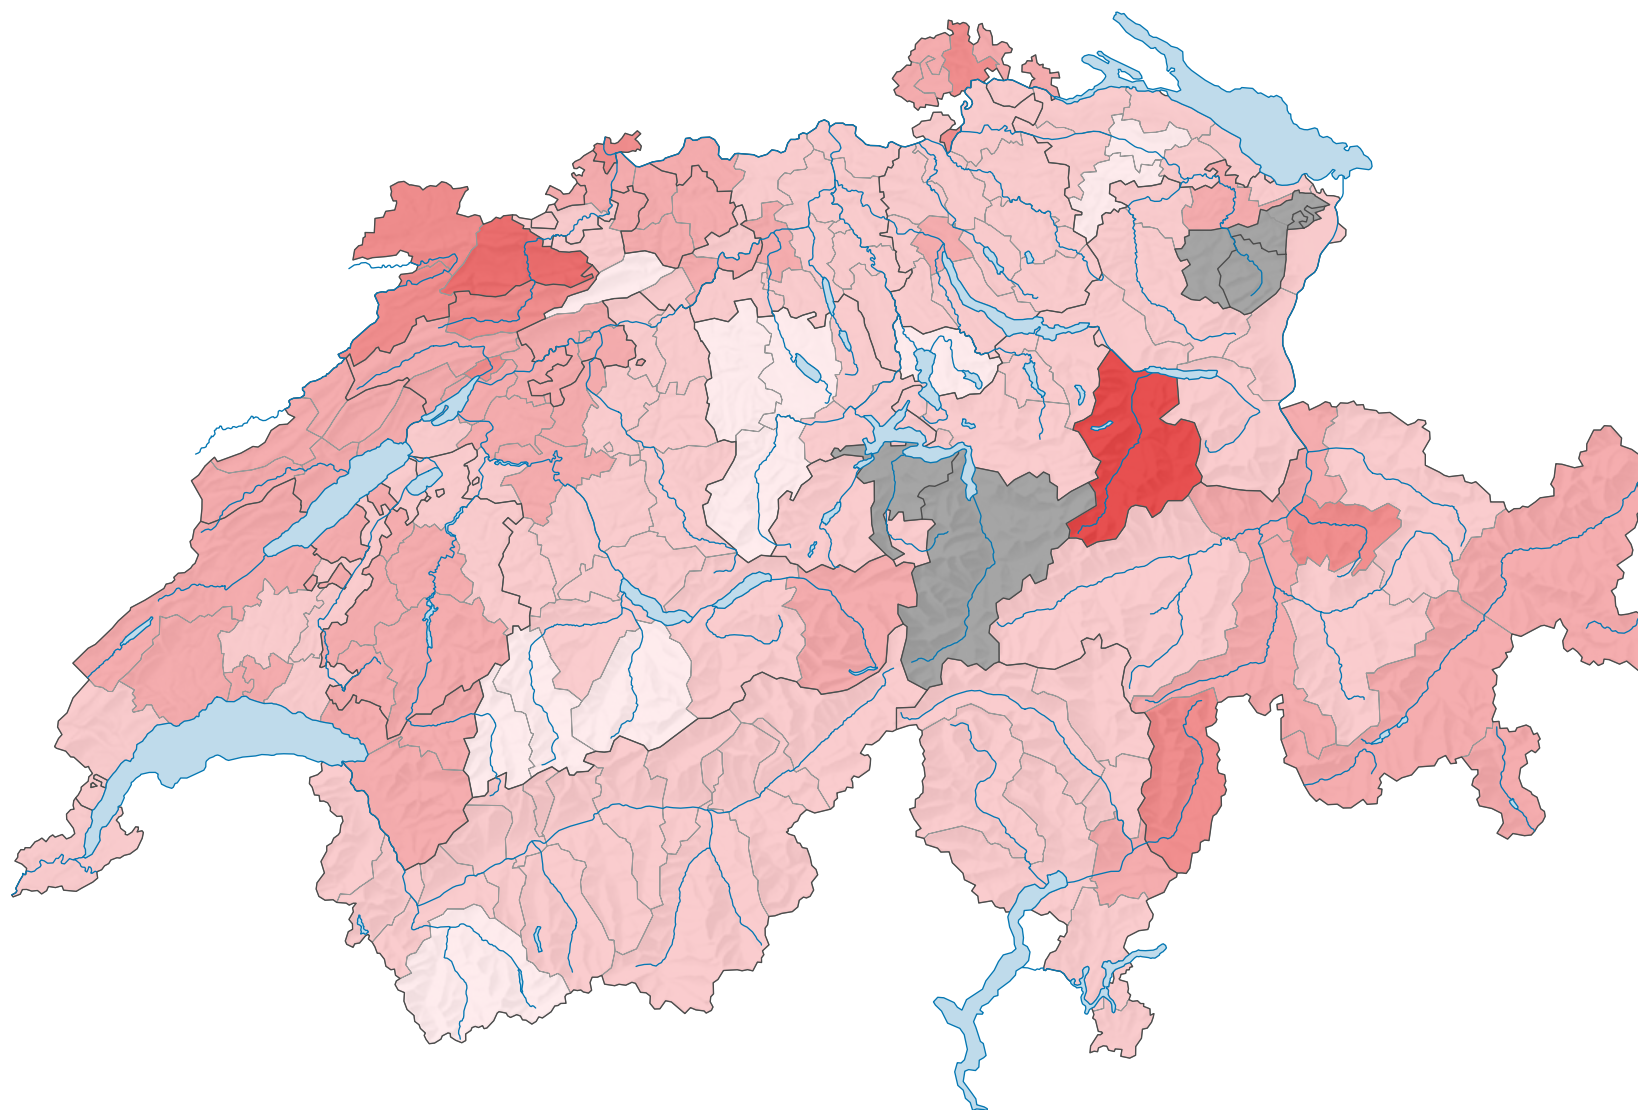

Force du parti socialiste suisse (PSS), en 2007

Force du parti, en %

■ aucune candidature ou élection tacite: voir le glossaire (*)

Suisse: 19,5

0 35 70 km

Niveau géographique:
Districts