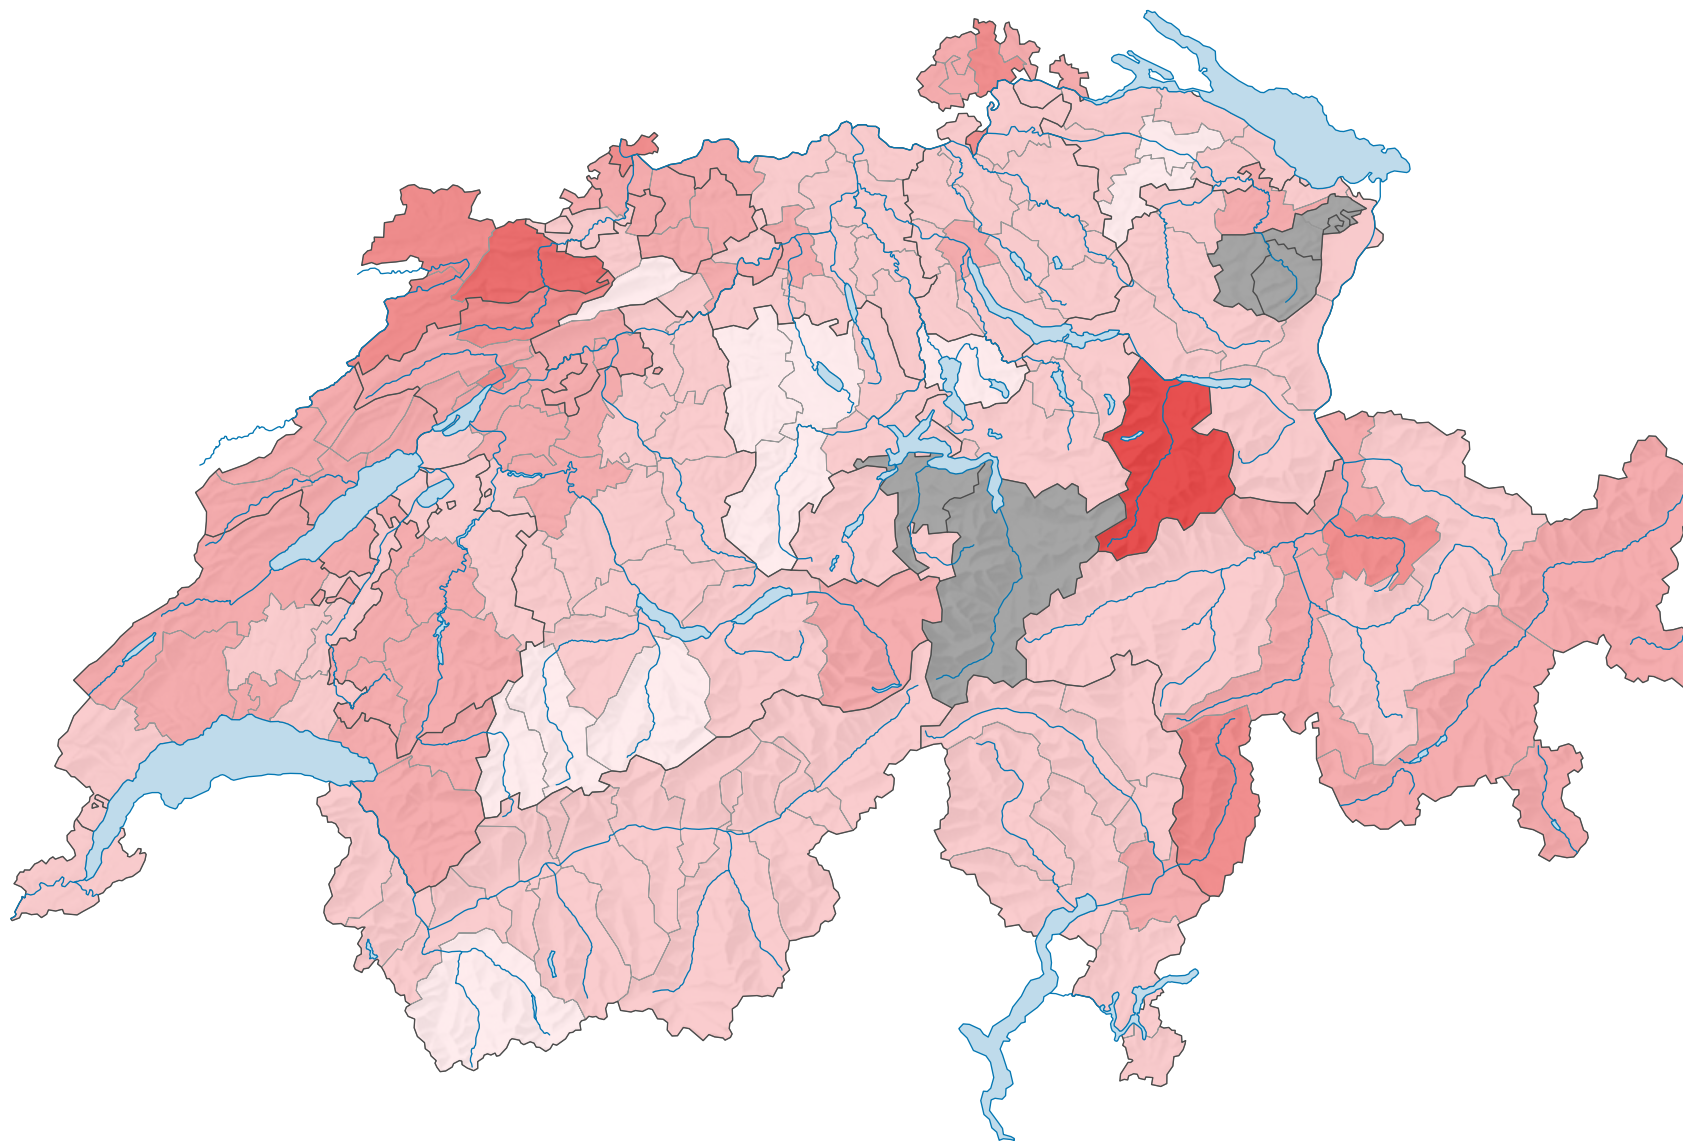

Parteistärke der Sozialdemokratischen Partei der Schweiz (SPS), 2007

Parteistärke, in %

keine Kandidatur oder stille Wahl (siehe Glossar) (*)

Schweiz: 19,5

0 25 50 km

Raumgliederung:
Bezirke