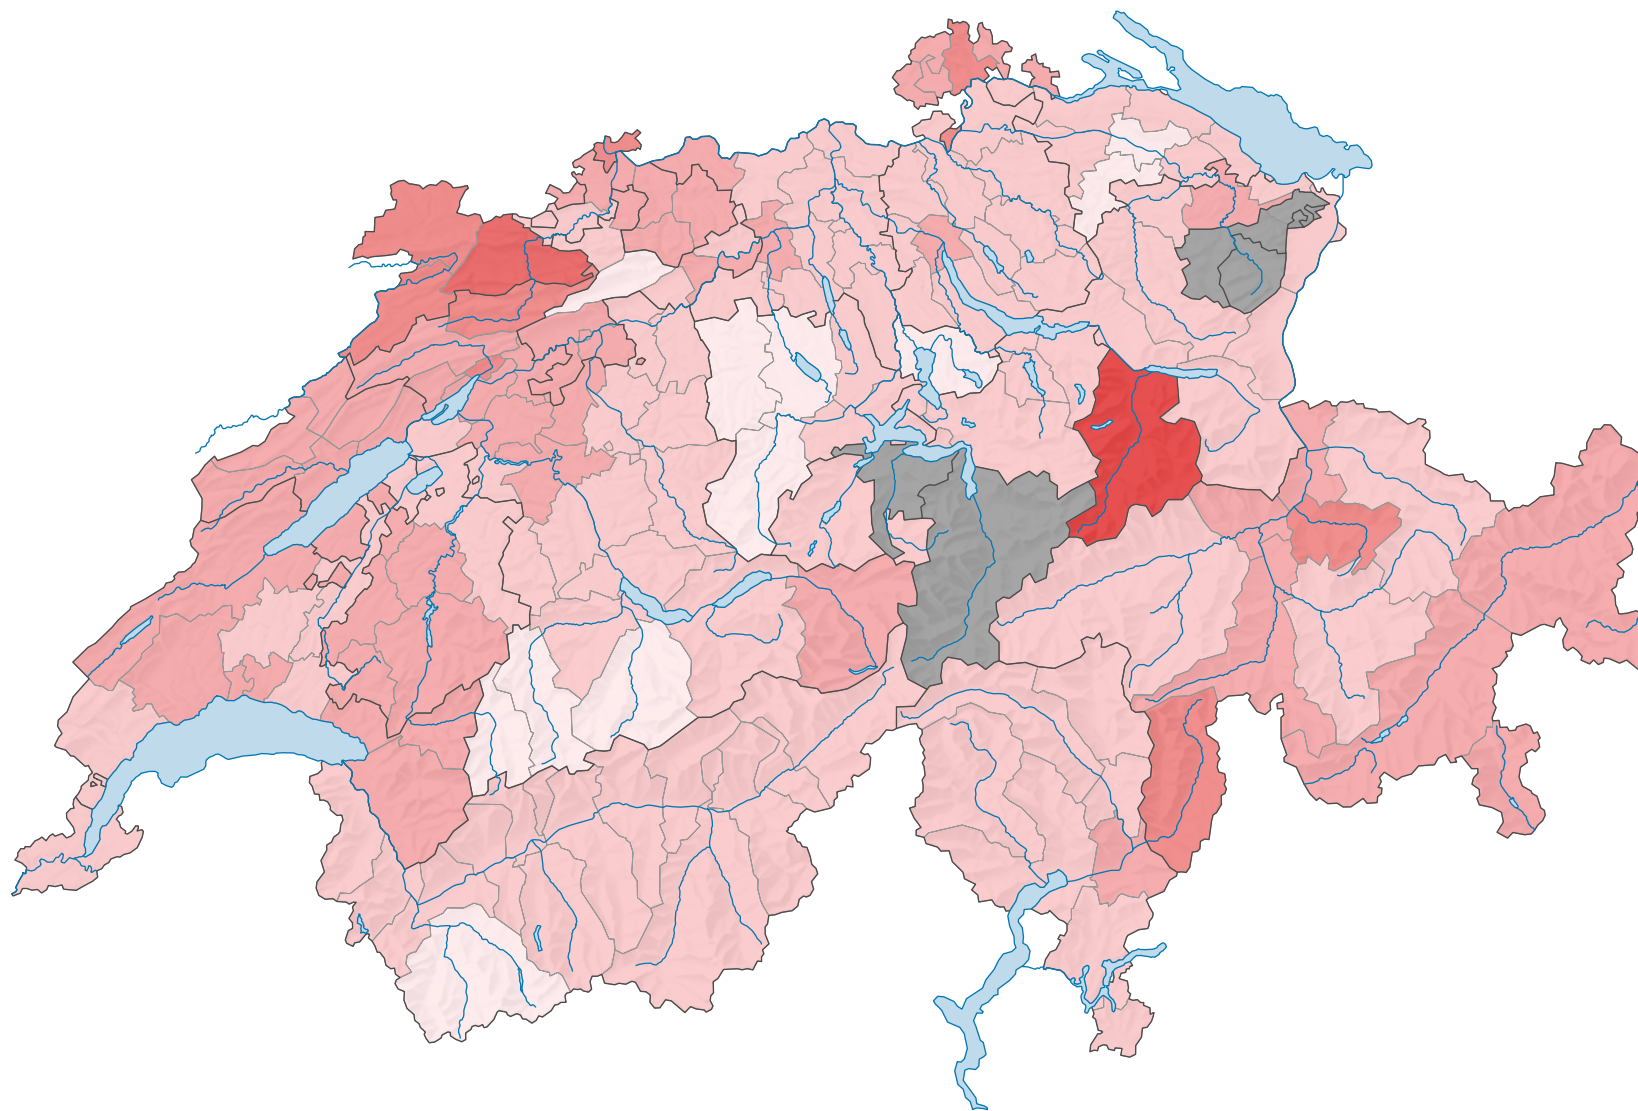

# Parteistärke der Sozialdemokratischen Partei der Schweiz (SPS), 2007

## Parteistärke, in %

keine Kandidatur oder stille Wahl (siehe Glossar) (\*)

Schweiz: 19,5

0 35 70 km

Raumgliederung:  
Bezirke