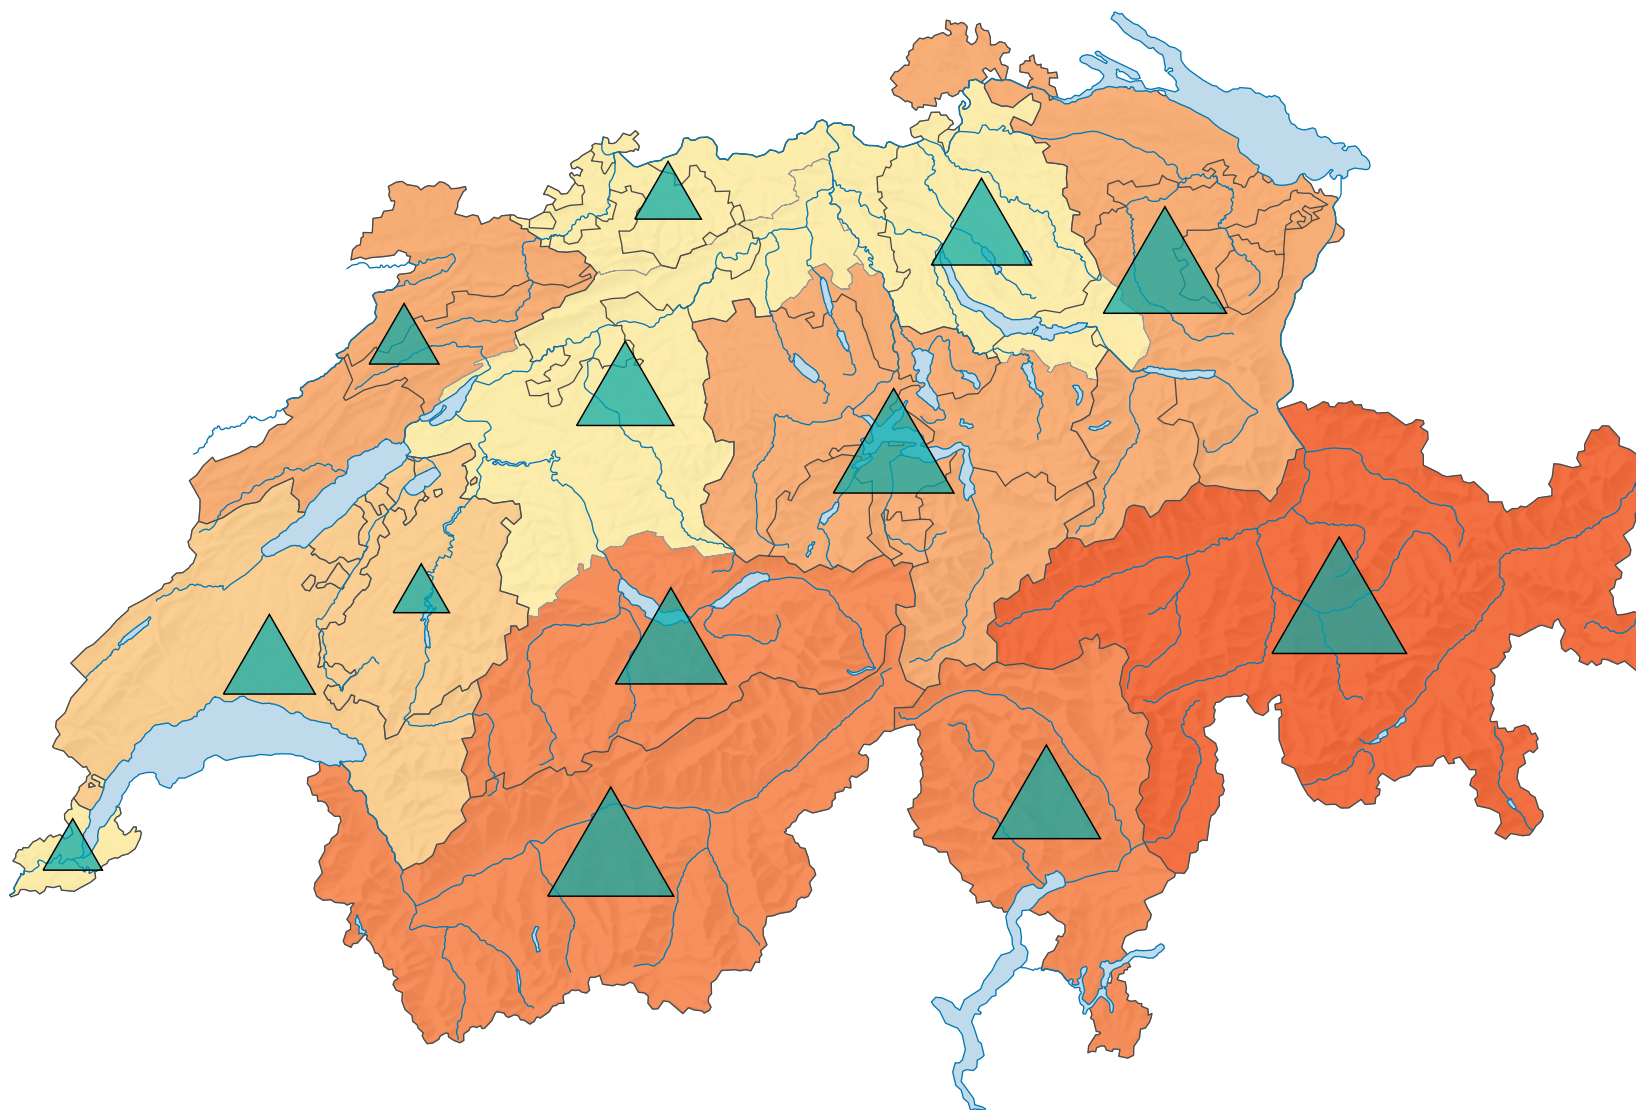

## Anzahl der geöffneten Hotels und Kurbetriebe\* pro 1 000 Einwohner

Schweiz: 0,6

## Anzahl der geöffneten Hotels und Kurbetriebe\*

Schweiz: 4 924

Alle Symbole mit einem Wert unter 2 wurden ausgeblendet.

\* Jahresmittelwert

0 35 70 km

Raumgliederung:  
Tourismusregionen