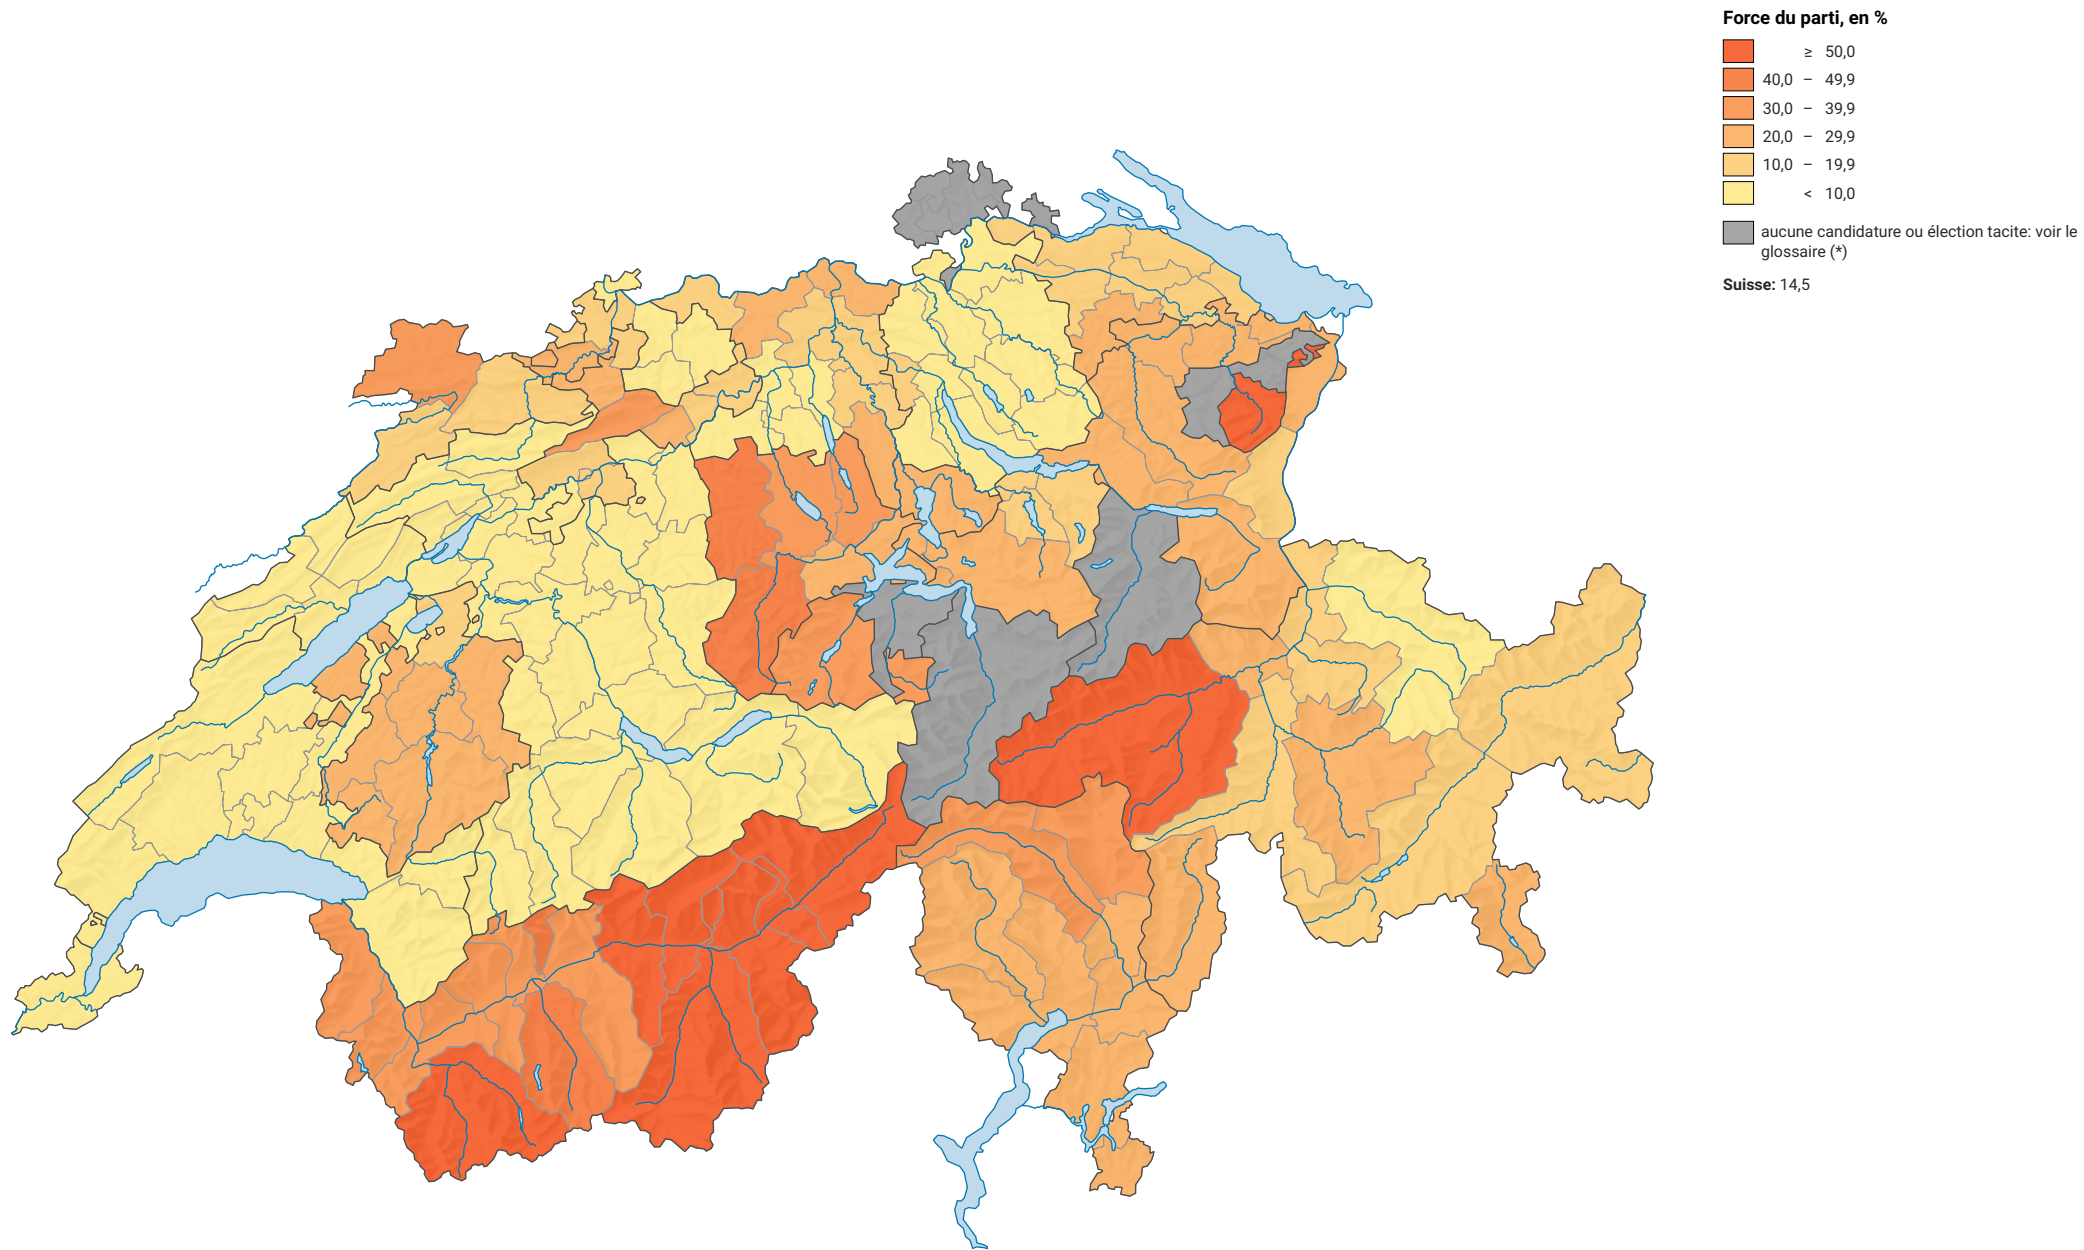

Force du parti démocrate-chrétien suisse (PDC), en 2007

0 35 70 km

Niveau géographique:
Districts