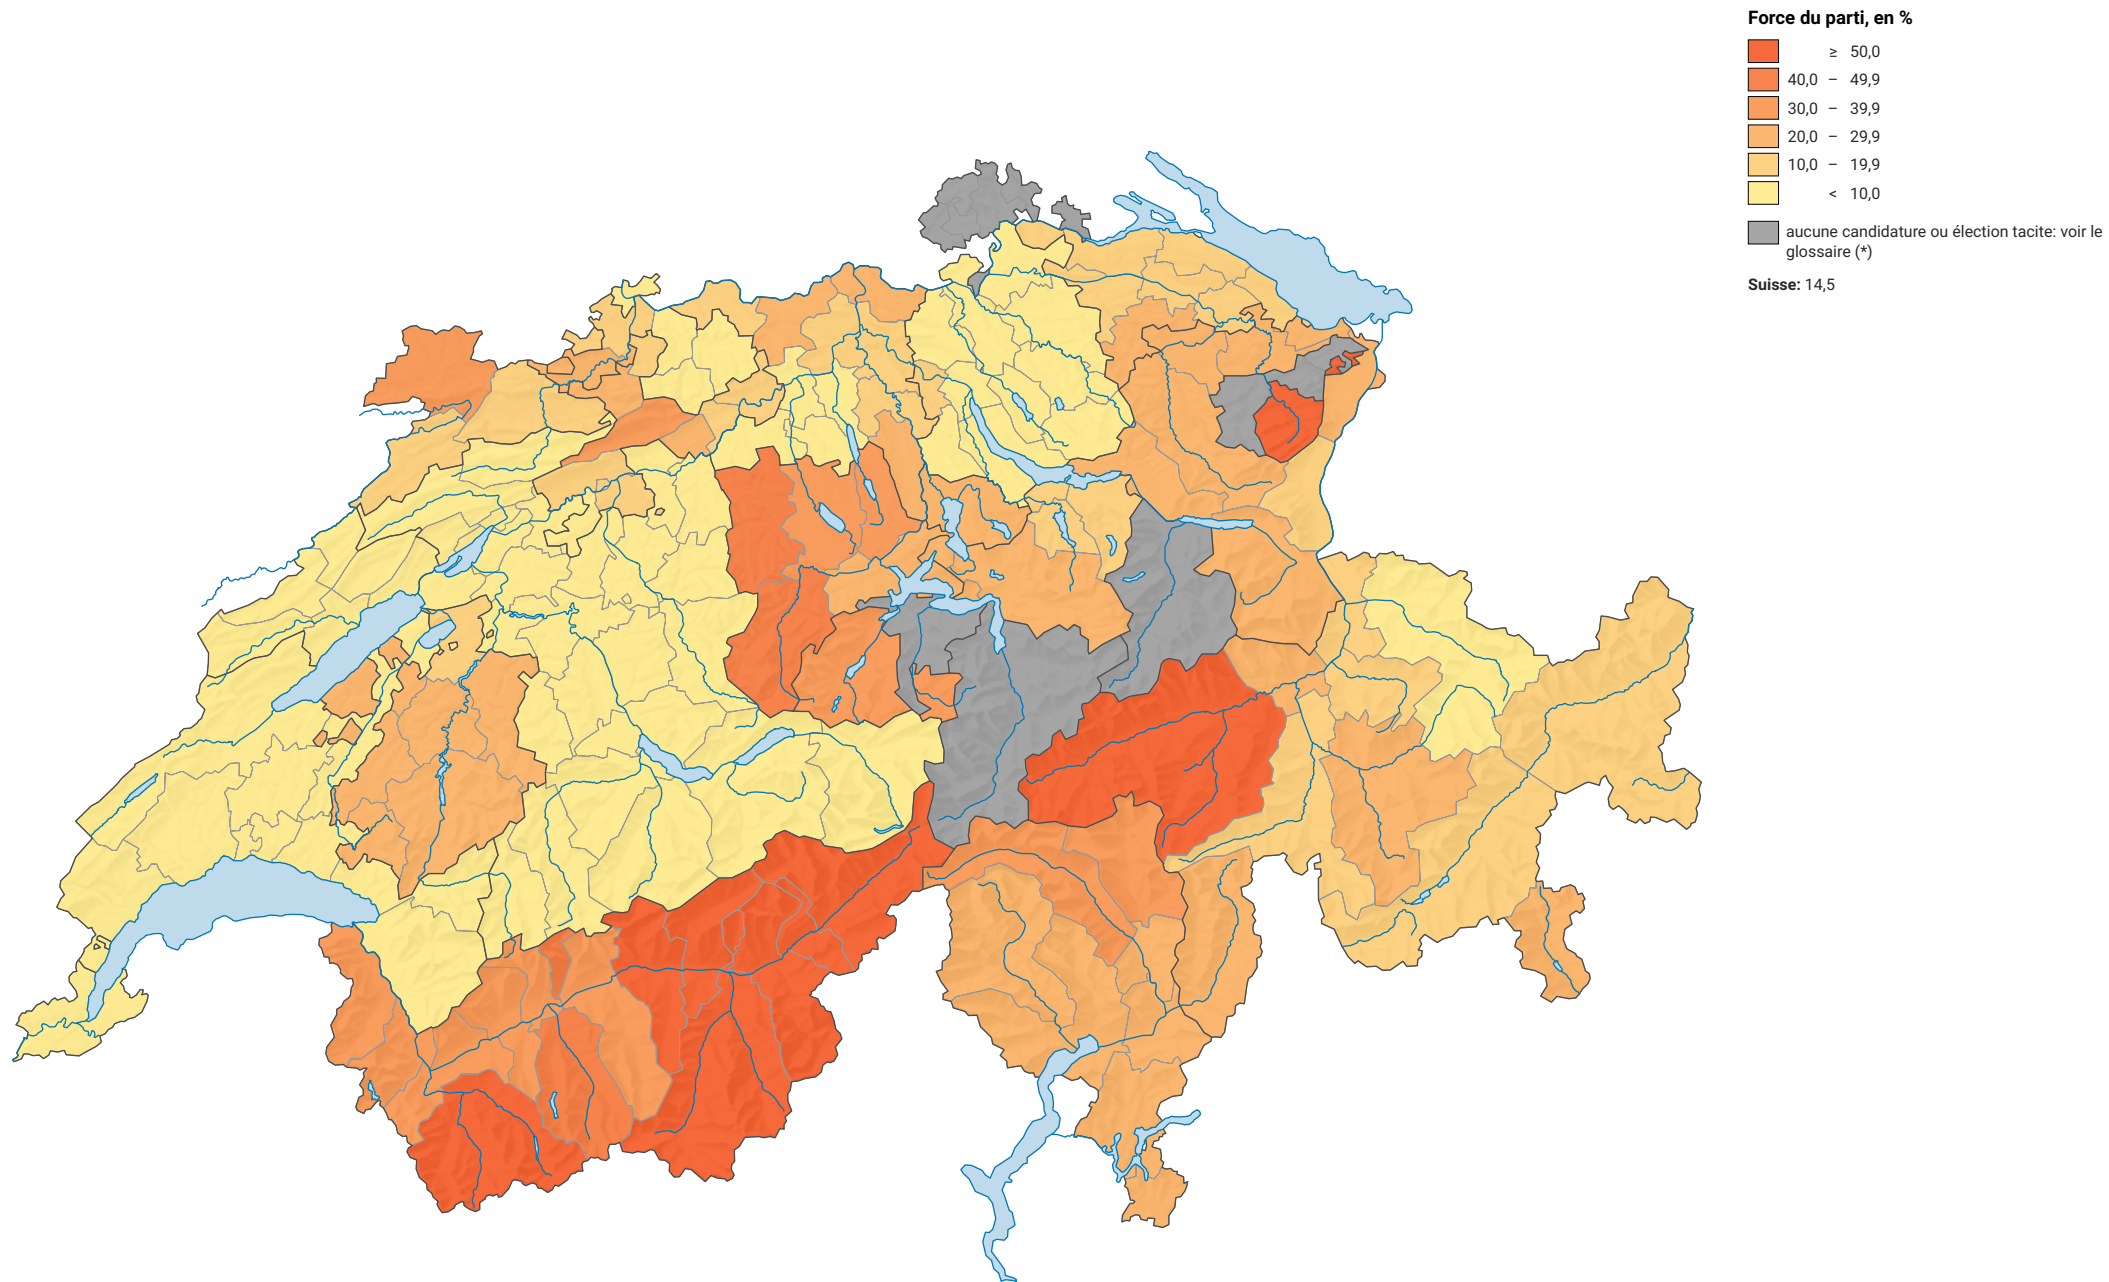

Force du parti démocrate-chrétien suisse (PDC), en 2007

0 25 50 km

Niveau géographique:
Districts