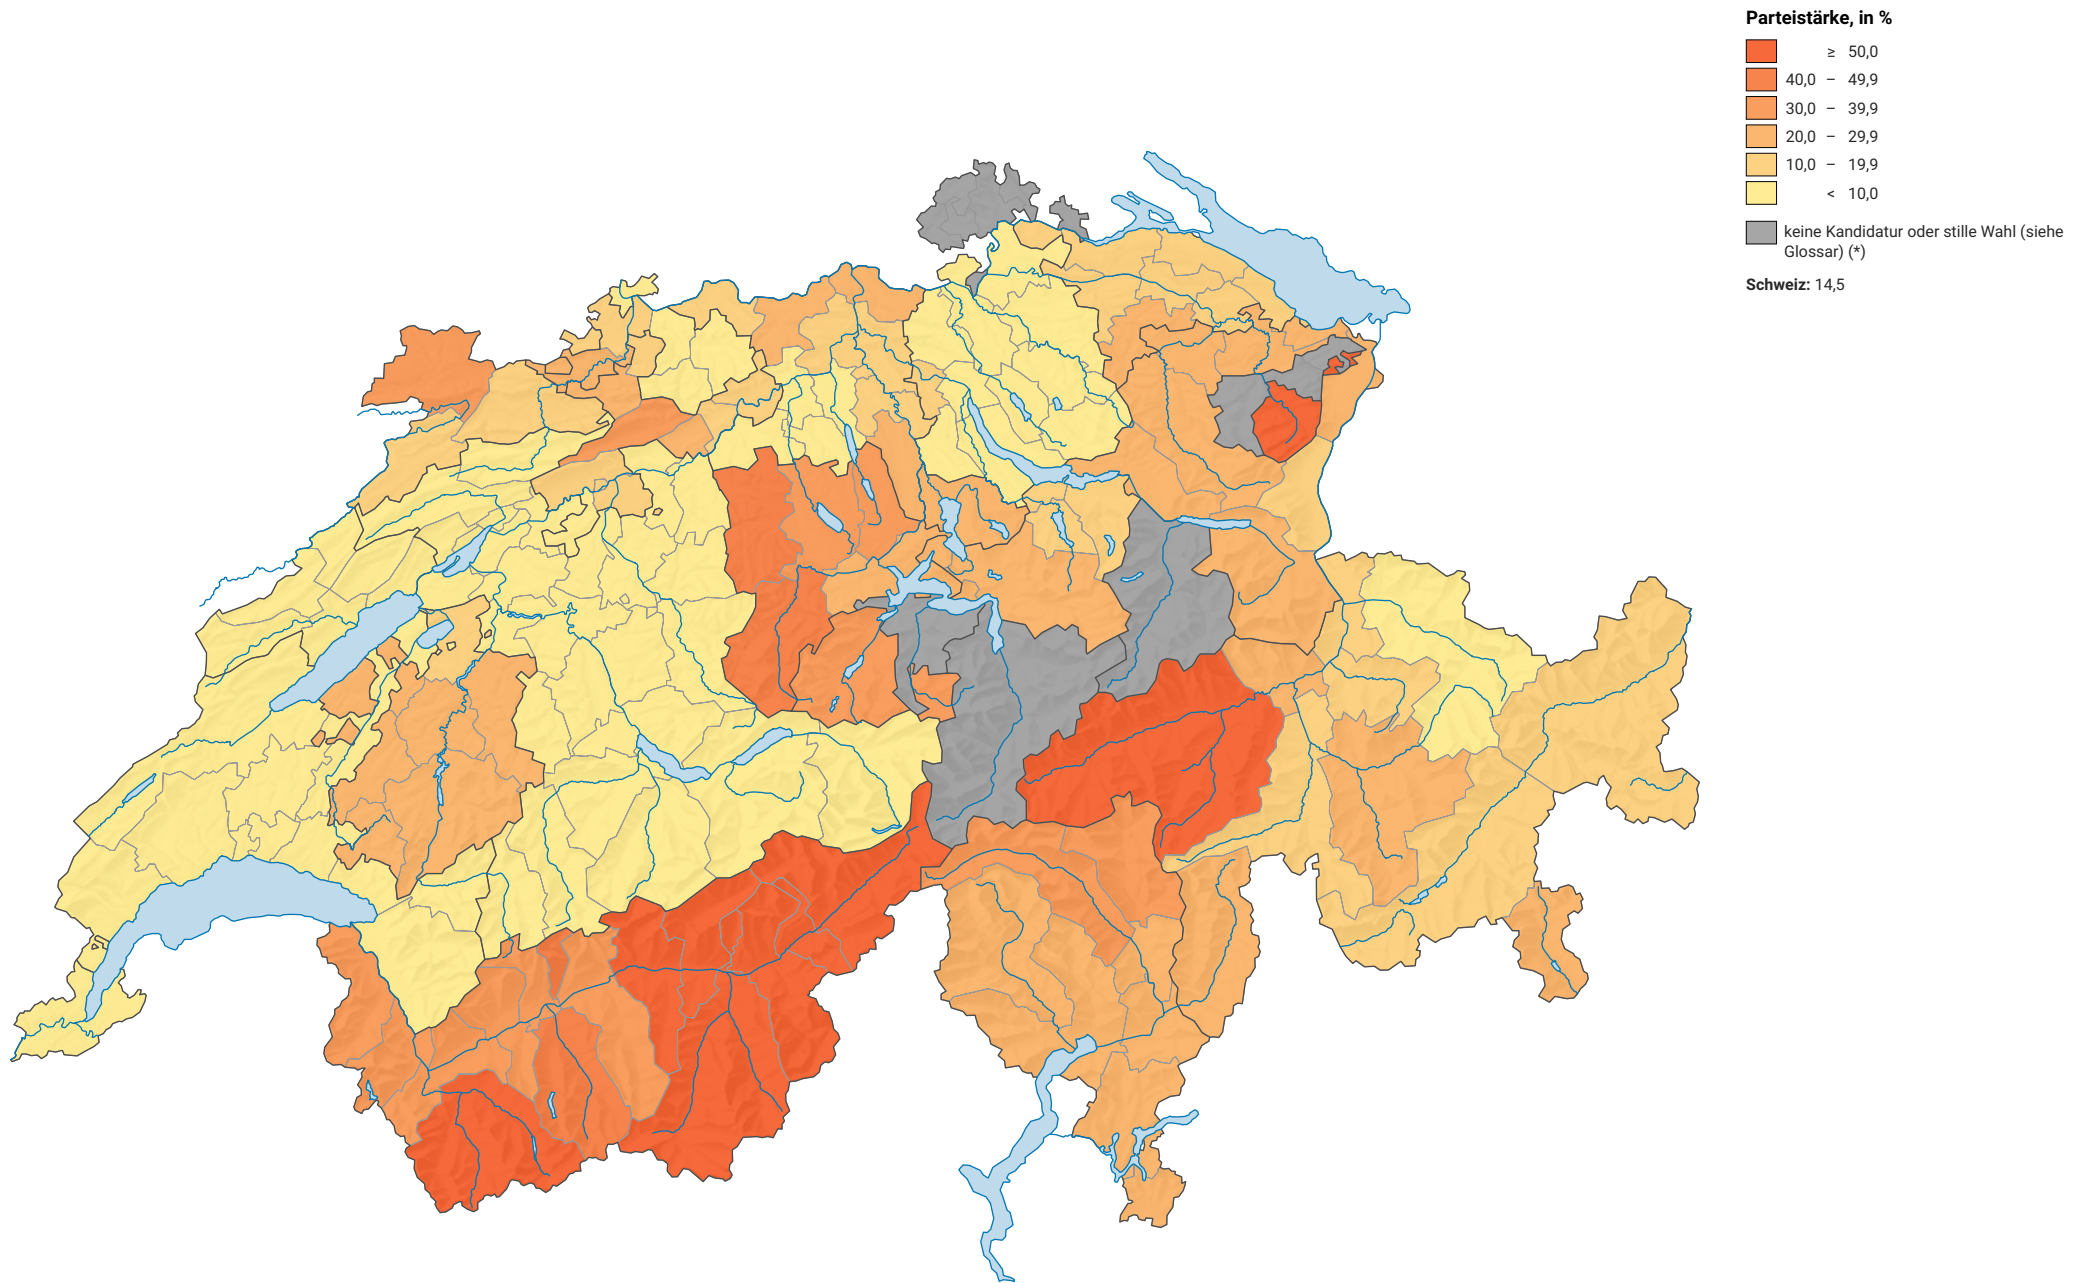

# Parteistärke der Christlichdemokratischen Volkspartei (CVP), 2007

0 25 50 km

Raumgliederung:  
Bezirke