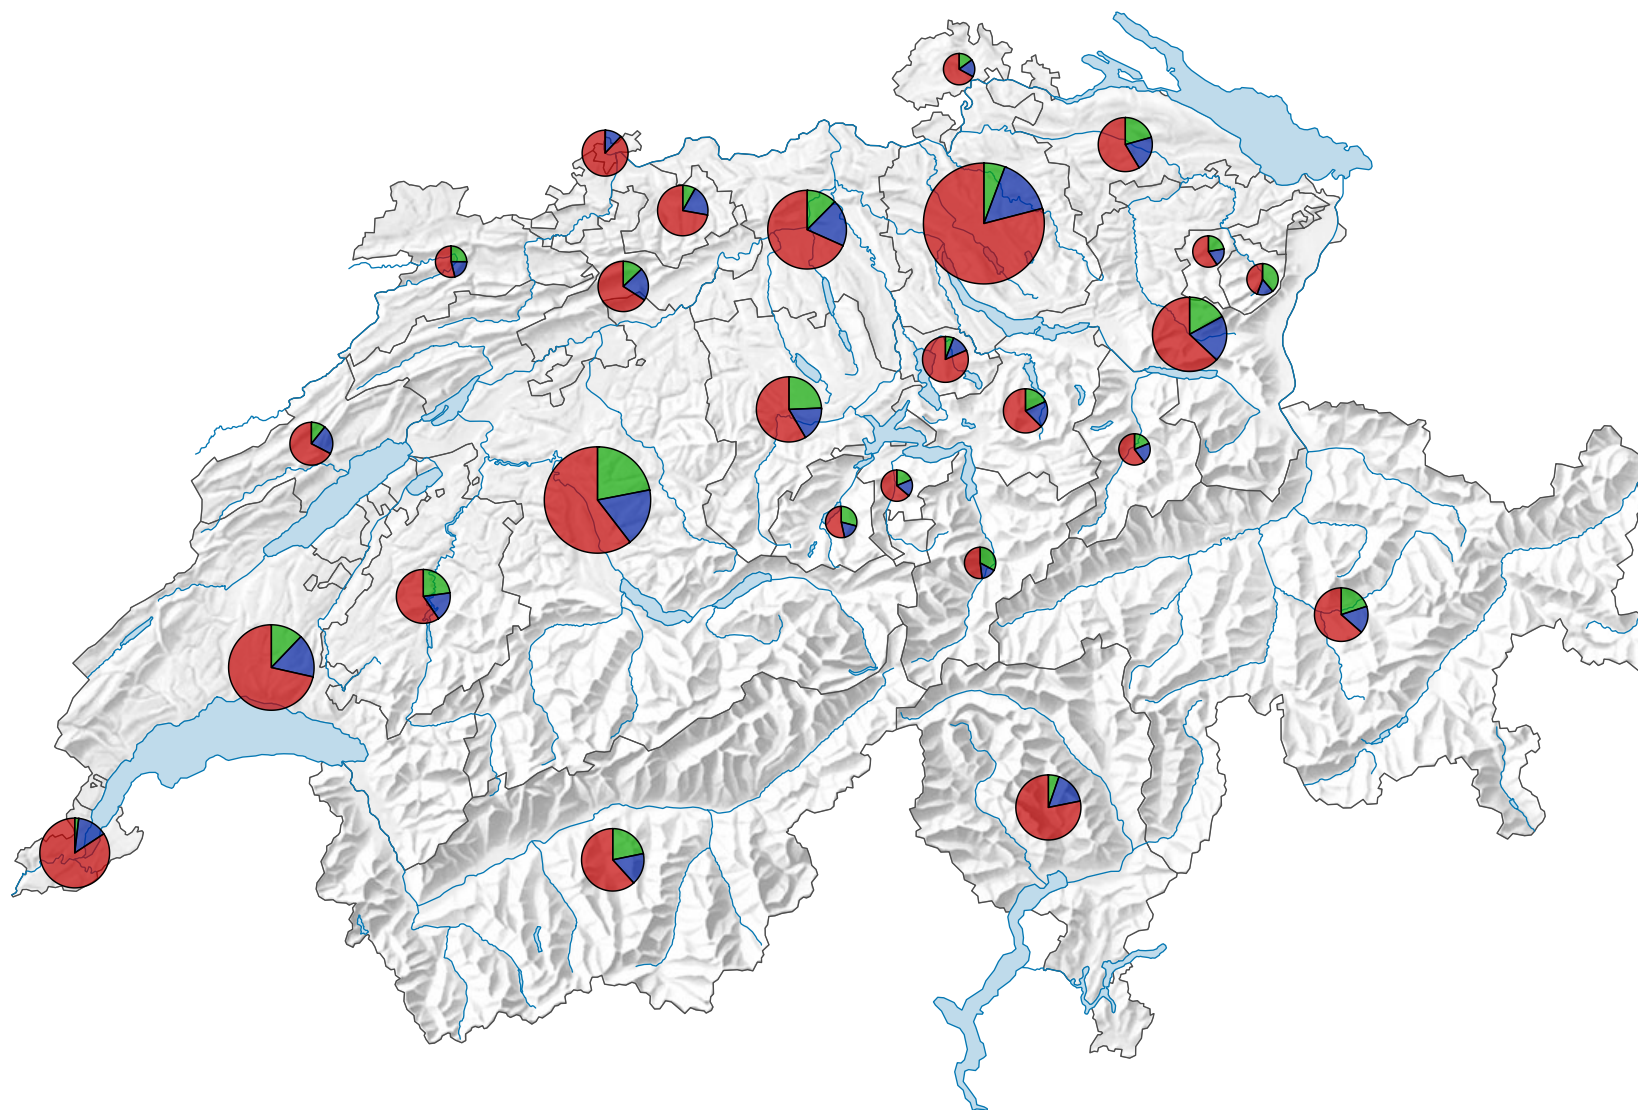

Etablissements selon les trois secteurs économiques, en 2008

Nombre total d'établissements

Suisse: 451 651

Pour des raisons de lisibilité, la taille des symboles ayant une valeur inférieure à 5 000 a été augmentée.

Secteur économique

0 35 70 km

Niveau géographique:
Cantons