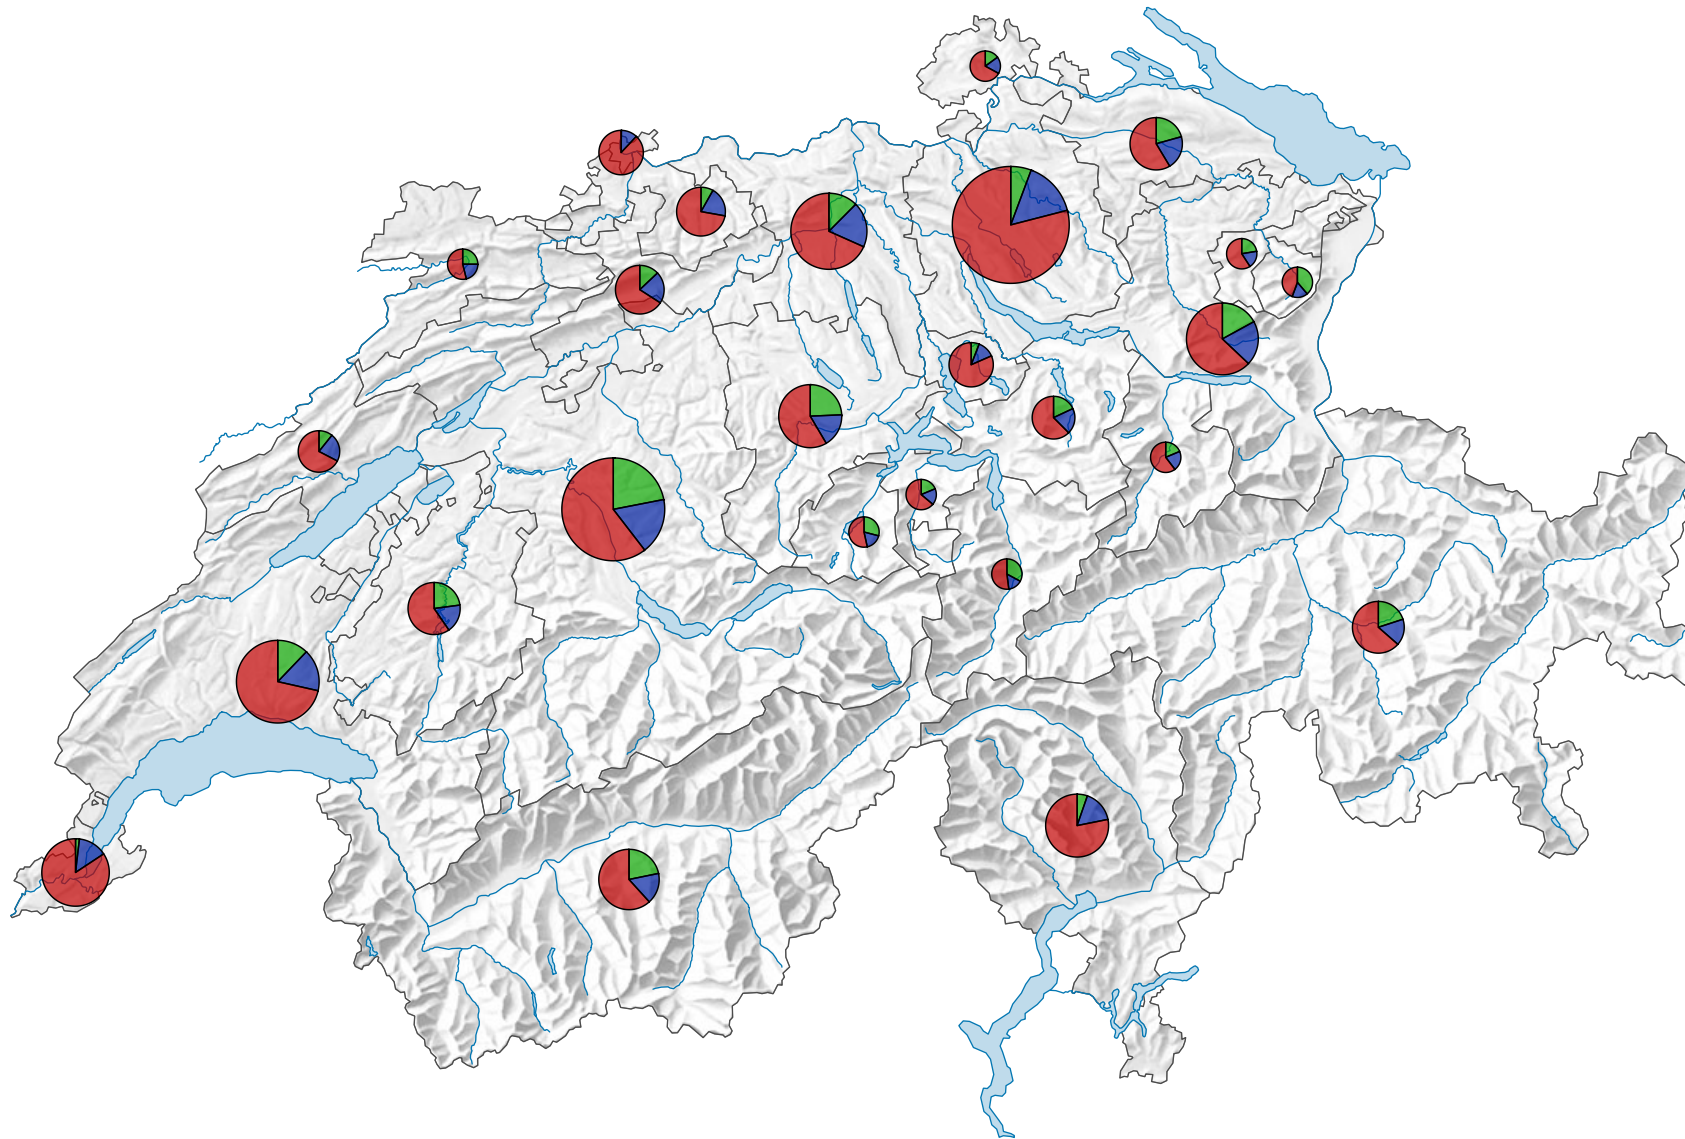

# Etablissements selon les trois secteurs économiques, en 2008

## Nombre total d'établissements

Suisse: 451 651

Pour des raisons de lisibilité, la taille des symboles ayant une valeur inférieure à 5 000 a été augmentée.

## Secteur économique

- Secteur 1  
(Suisse: 62 486)
- Secteur 2  
(Suisse: 77 711)
- Secteur 3  
(Suisse: 311 454)

0 25 50 km

Niveau géographique:  
Cantons