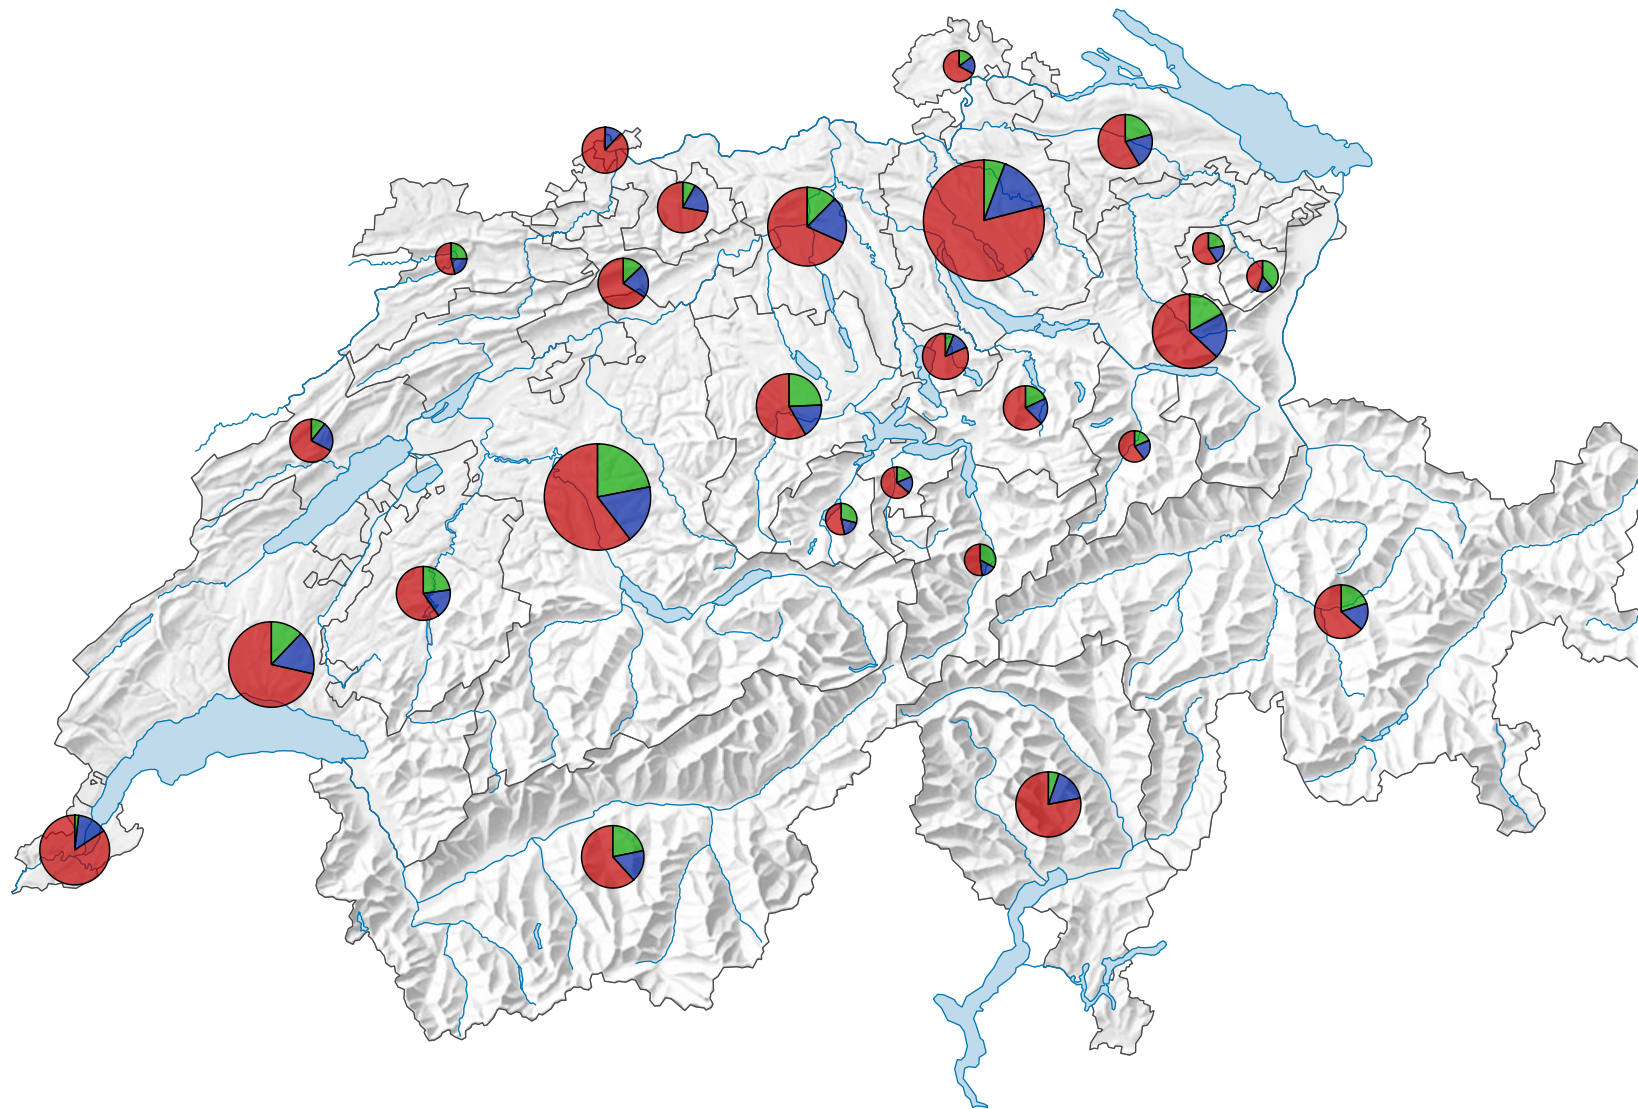

# Arbeitsstätten nach den drei Wirtschaftssektoren, 2008

## Gesamtzahl der Arbeitsstätten

Schweiz: 451 651

Symbole mit einem Wert unter 5 000 wurden zur besseren Lesbarkeit visuell vergrössert dargestellt.

## Wirtschaftssektor

- 1. Wirtschaftssektor (Schweiz: 62 486)
- 2. Wirtschaftssektor (Schweiz: 77 711)
- 3. Wirtschaftssektor (Schweiz: 311 454)

0 35 70 km

Raumgliederung:  
Kantone