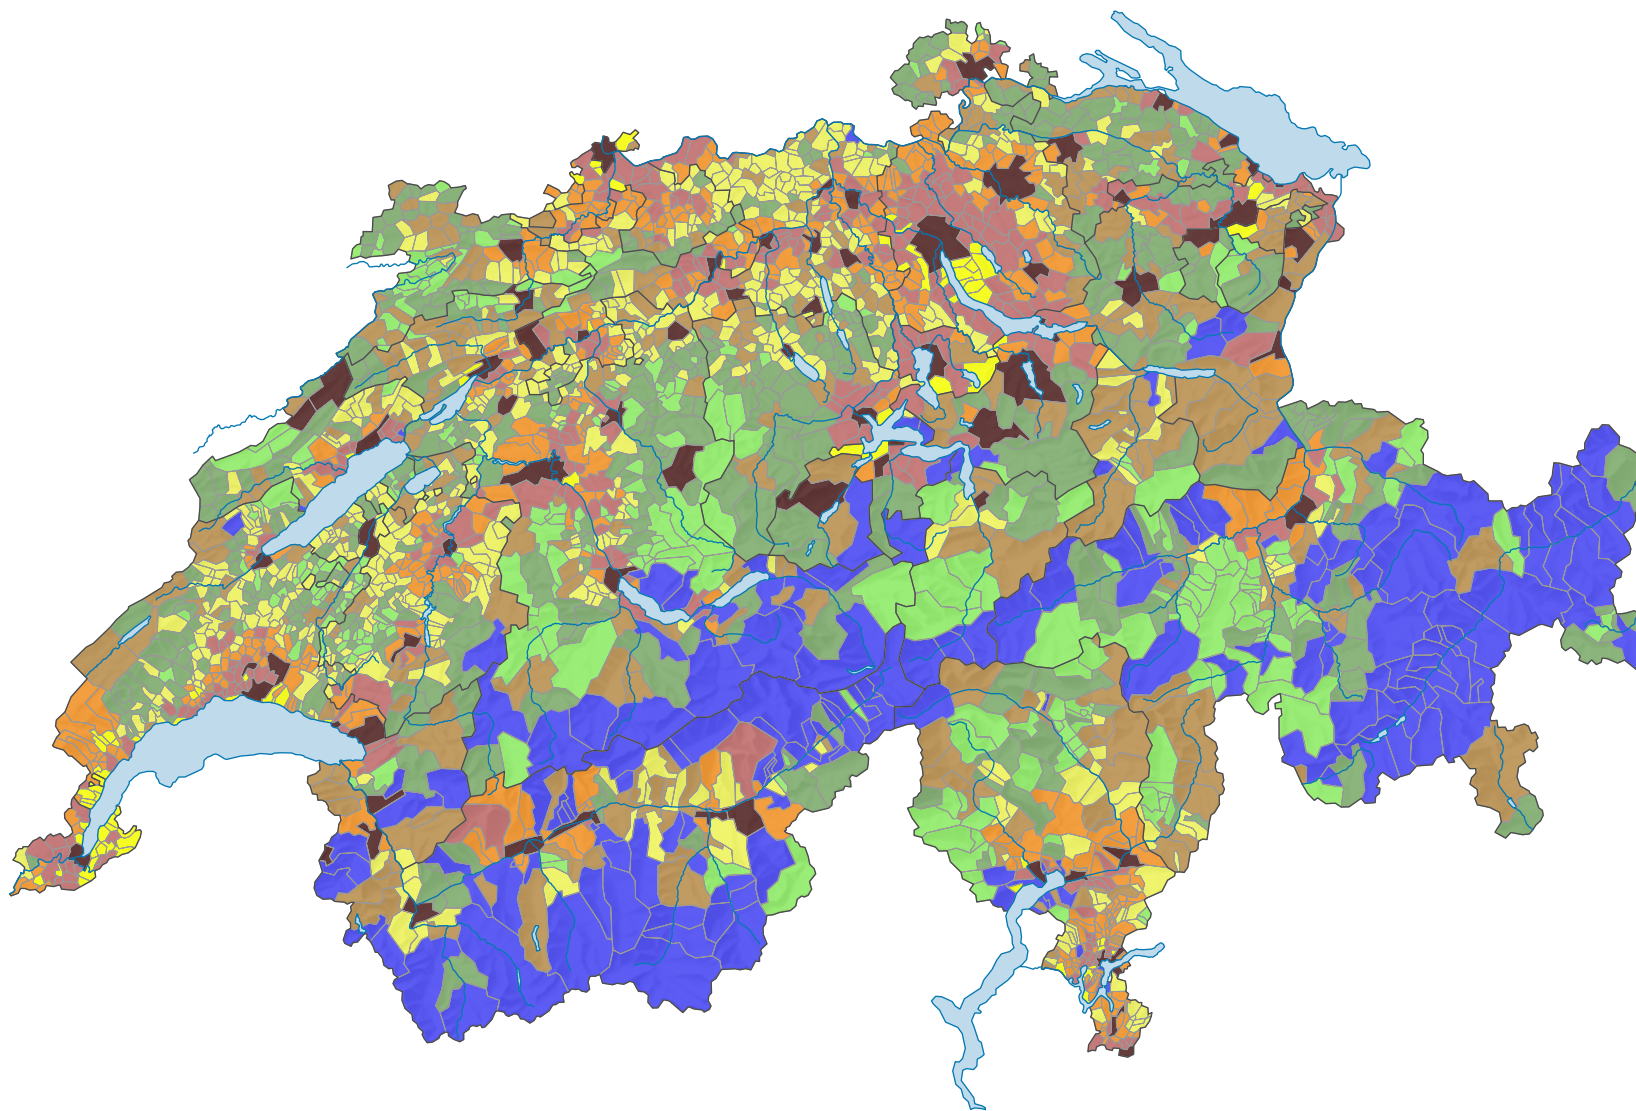

## Gemeindetypen

- Zentren (CEN)
- Suburbane Gemeinden (SUB)
- Einkommensstarke Gemeinden (RE)
- Periurbane Gemeinden (PERI)
- Touristische Gemeinden (TOUR)
- Industrielle und tertiäre Gemeinden (IND)
- Ländliche Pendlergemeinden (PEND)
- Agrar-gemischte Gemeinden (MIX)
- Agrarische Gemeinden (AGR)

0 35 70 km

Raumgliederung:  
Politische Gemeinden