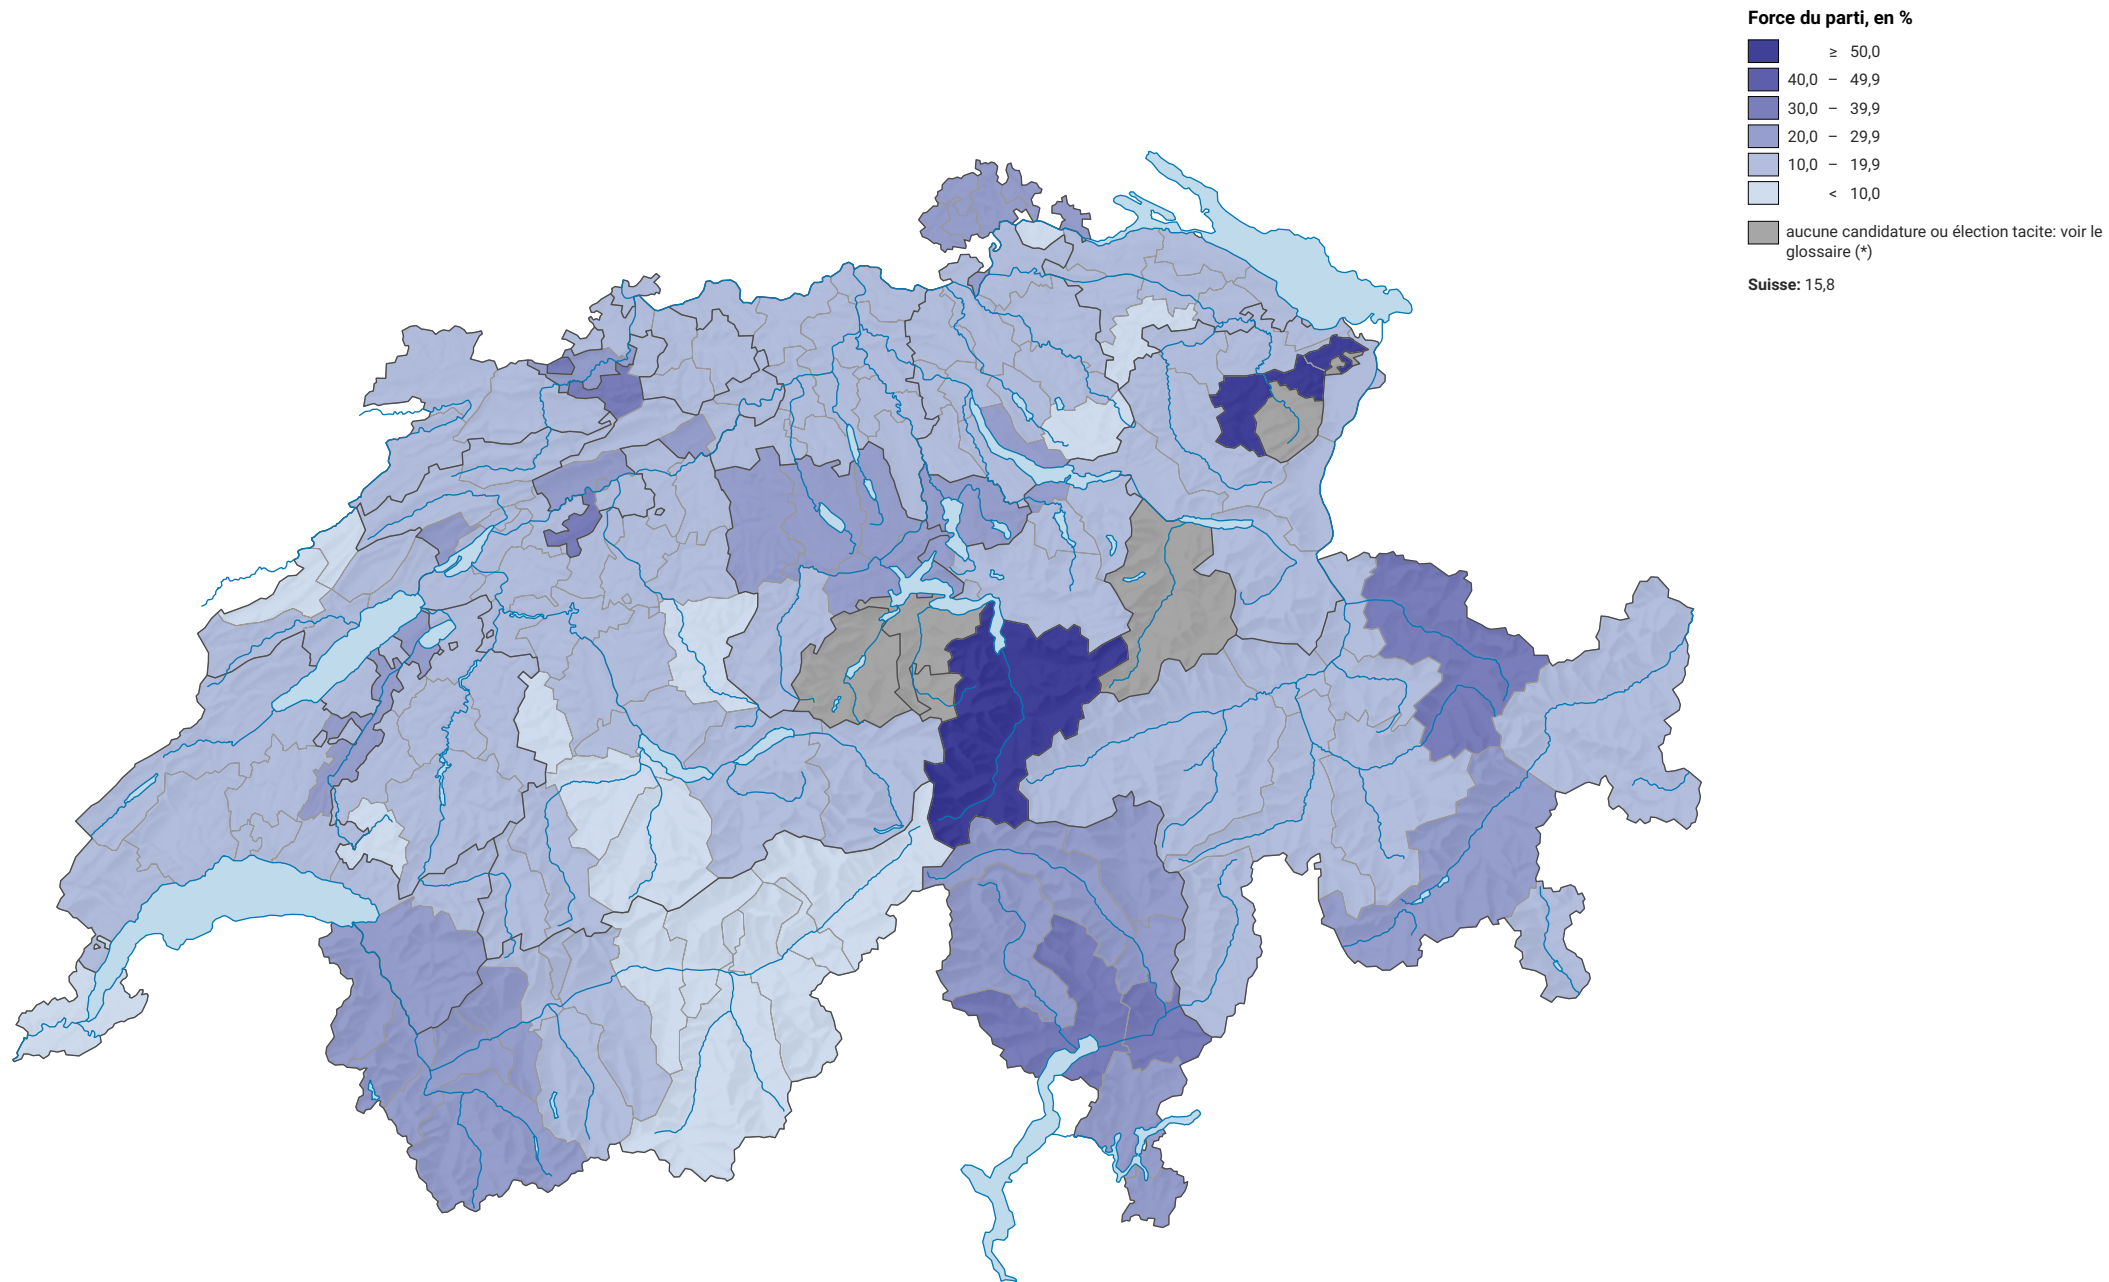

Force du parti radical-démocratique suisse (PRD), en 2007

0 25 50 km

Niveau géographique:
Districts