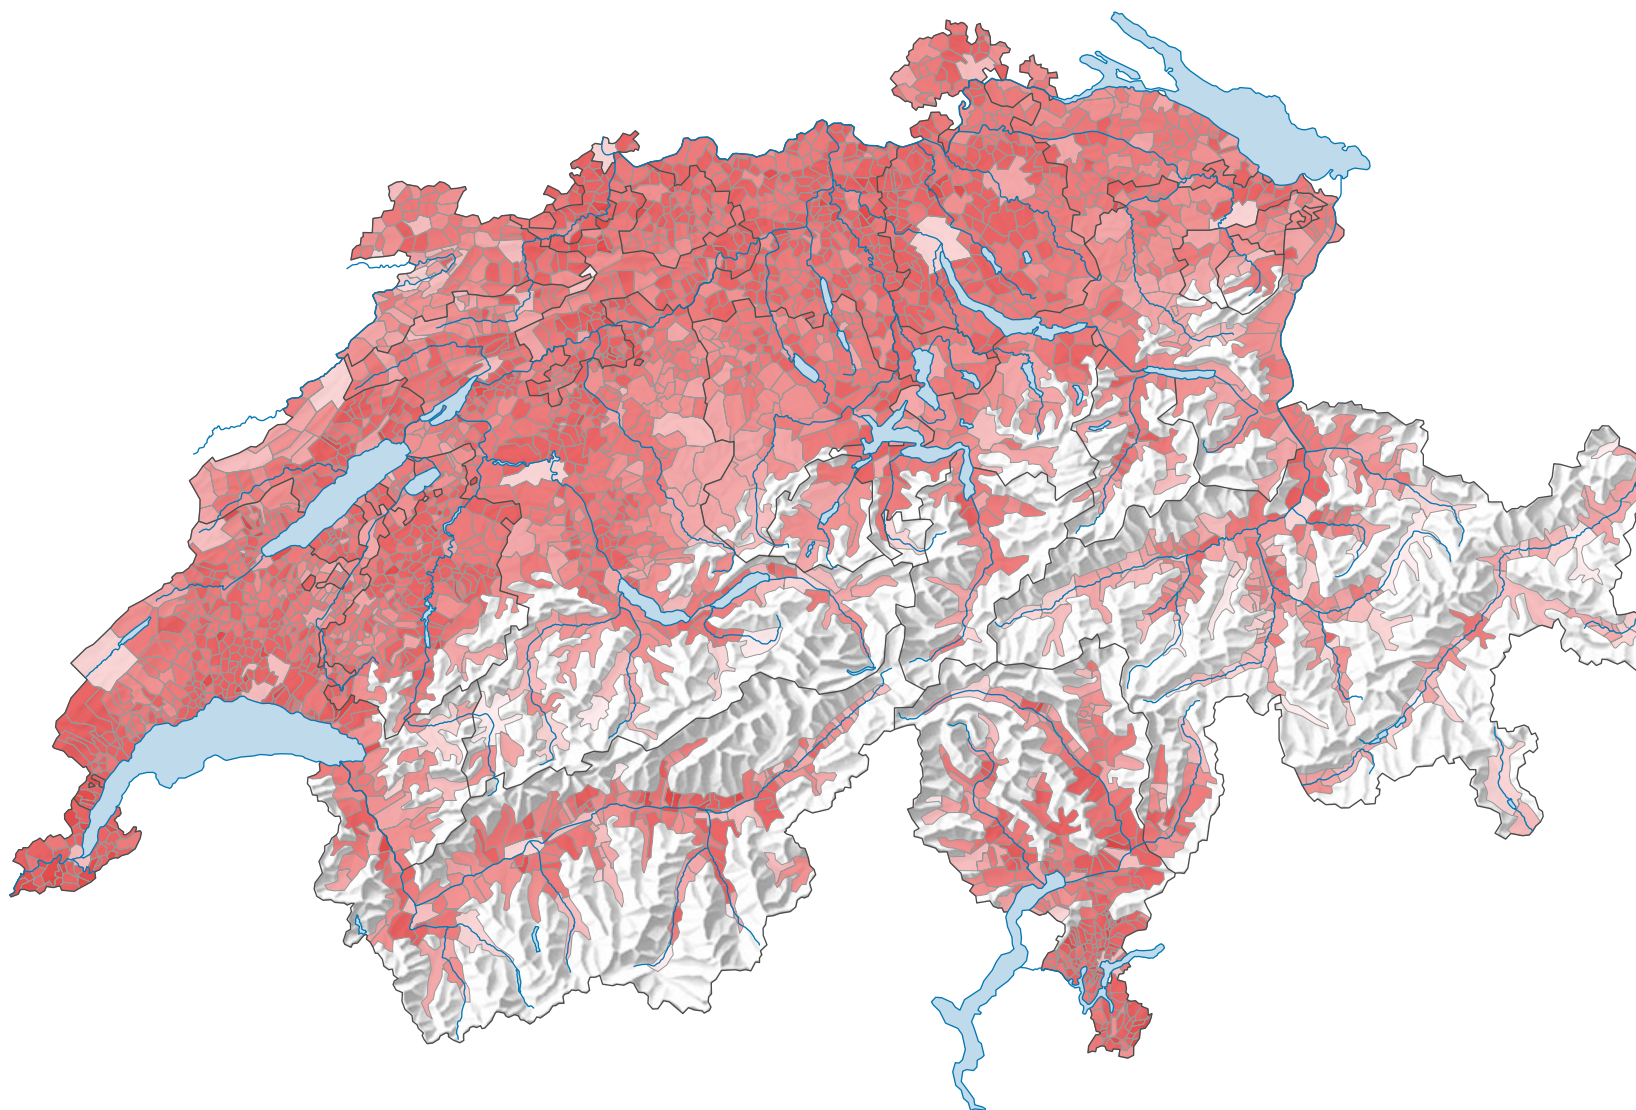

# Taux des pendulaires pendulaires sortants, en 2000

Part des pendulaires sortants au total des personnes actives occupées domiciliées dans la commune, en %

Suisse: 57,3

0 35 70 km

Niveau géographique:  
Communes