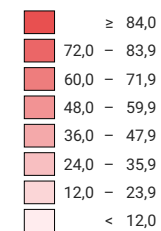

Taux des pendulaires pendulaires sortants, en 2000

Part des pendulaires sortants au total des personnes actives occupées domiciliées dans la commune, en %

Suisse: 57,3

0 25 50 km

Niveau géographique:
Communes