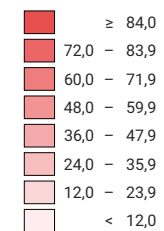

Taux des pendulaires pendulaires sortants, en 2000

Part des pendulaires sortants au total des personnes actives occupées domiciliées dans la commune, en %

Suisse: 57,3

0 35 70 km

Niveau géographique:
Communes