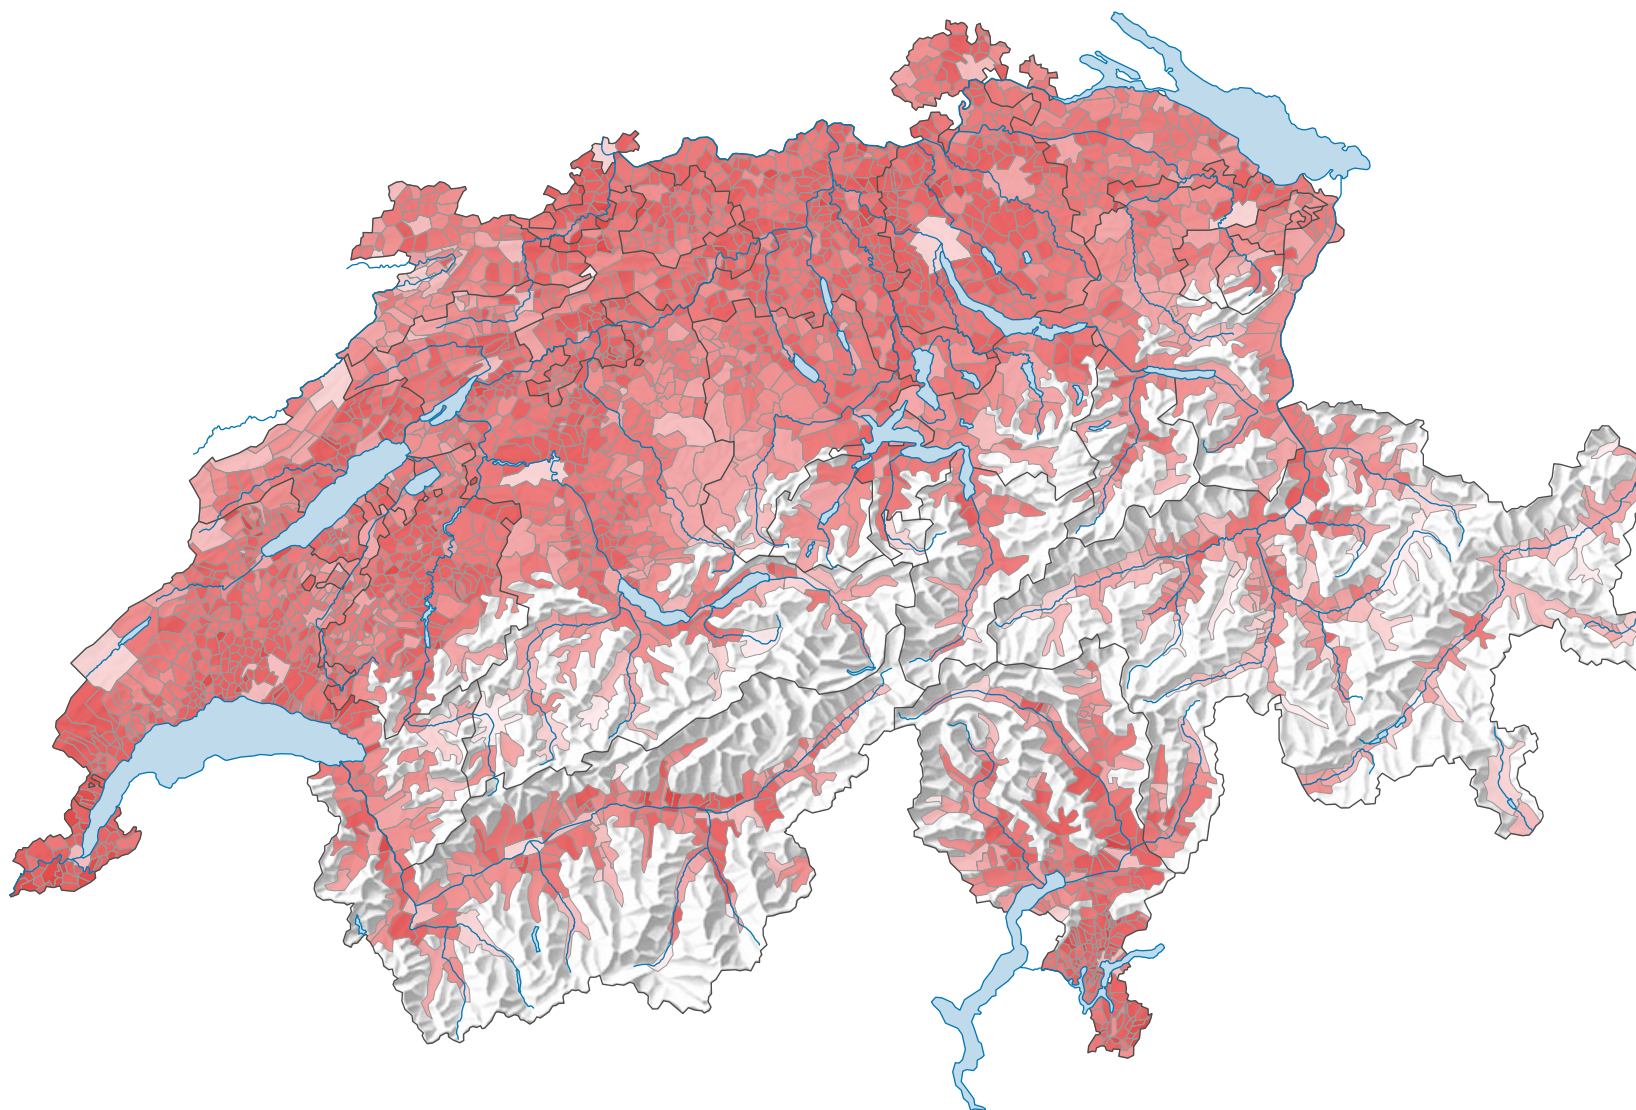

Taux des pendulaires pendulaires sortants, en 2000

Part des pendulaires sortants au total des personnes actives occupées domiciliées dans la commune, en %

Suisse: 57,3

0 35 70 km

Niveau géographique:
Communes