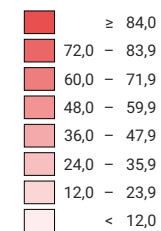

# Taux des pendulaires pendulaires sortants, en 2000

Part des pendulaires sortants au total des personnes actives occupées domiciliées dans la commune, en %

Suisse: 57,3

0 35 70 km

Niveau géographique:  
Communes