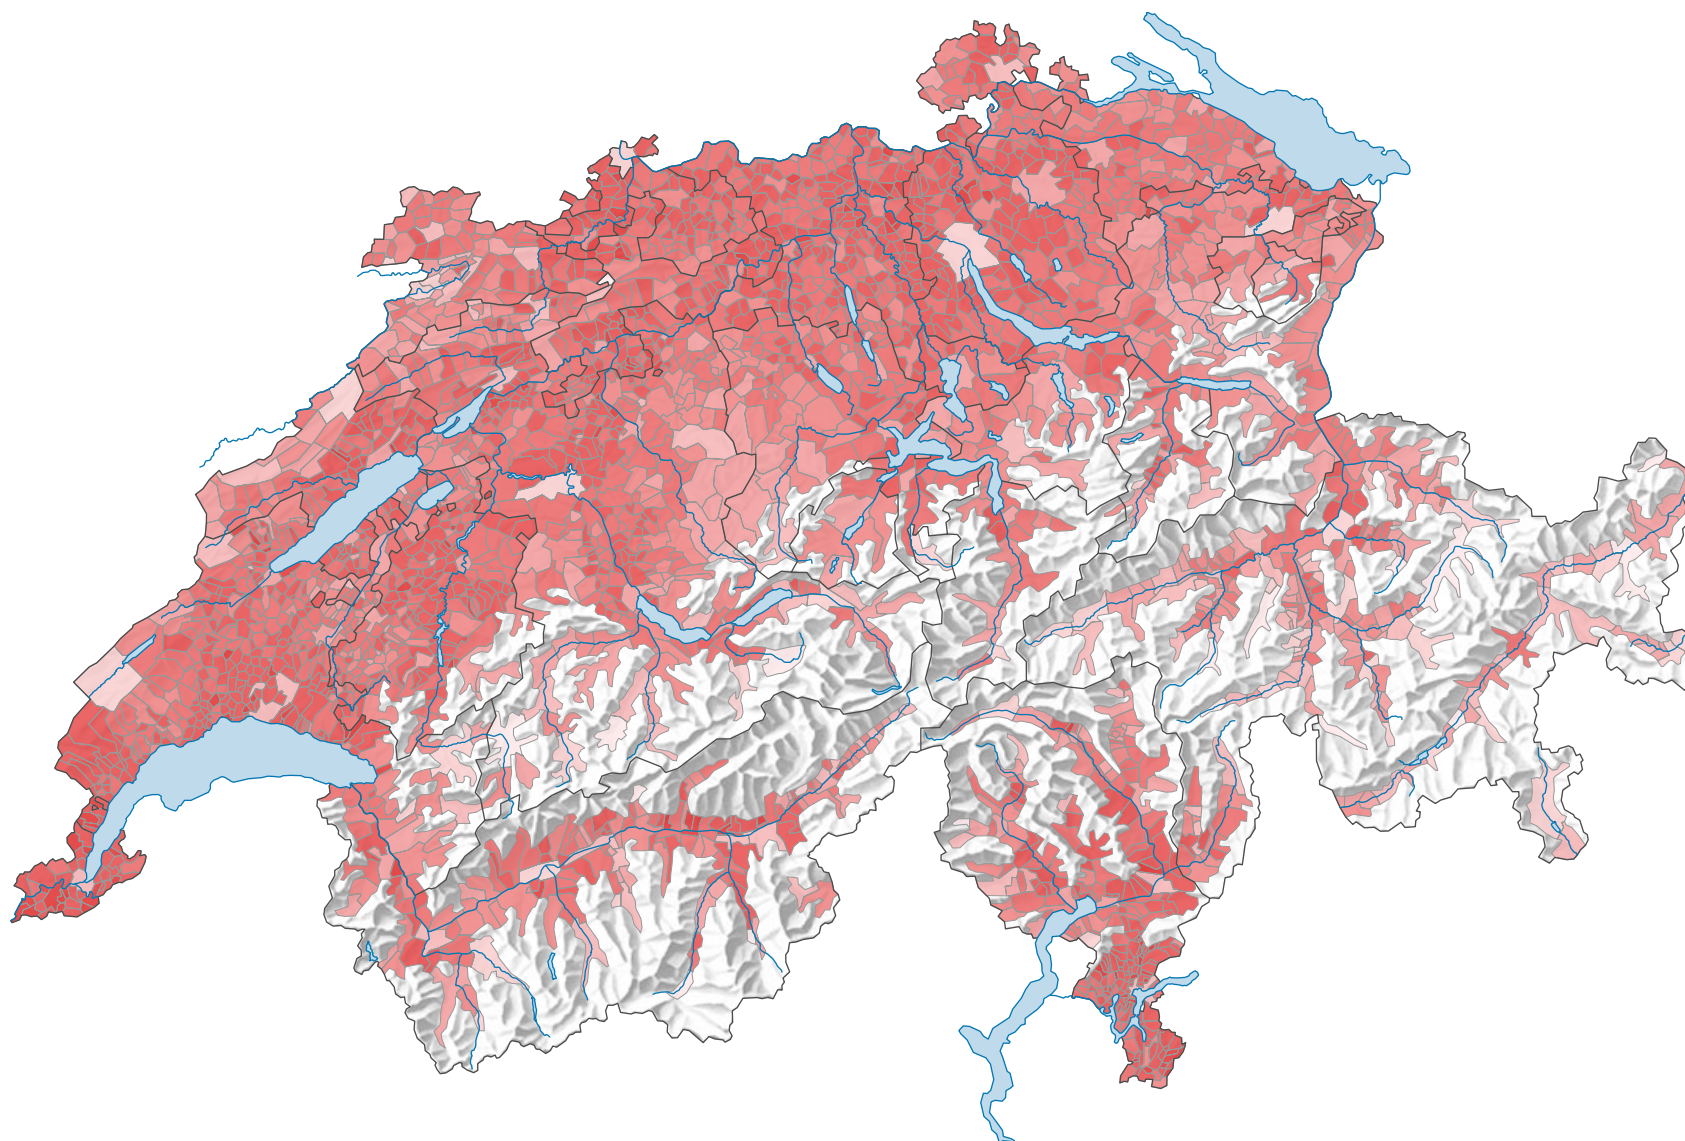

Taux des pendulaires pendulaires sortants, en 2000

Part des pendulaires sortants au total des personnes actives occupées domiciliées dans la commune, en %

Suisse: 57,3

0 25 50 km

Niveau géographique:
Communes