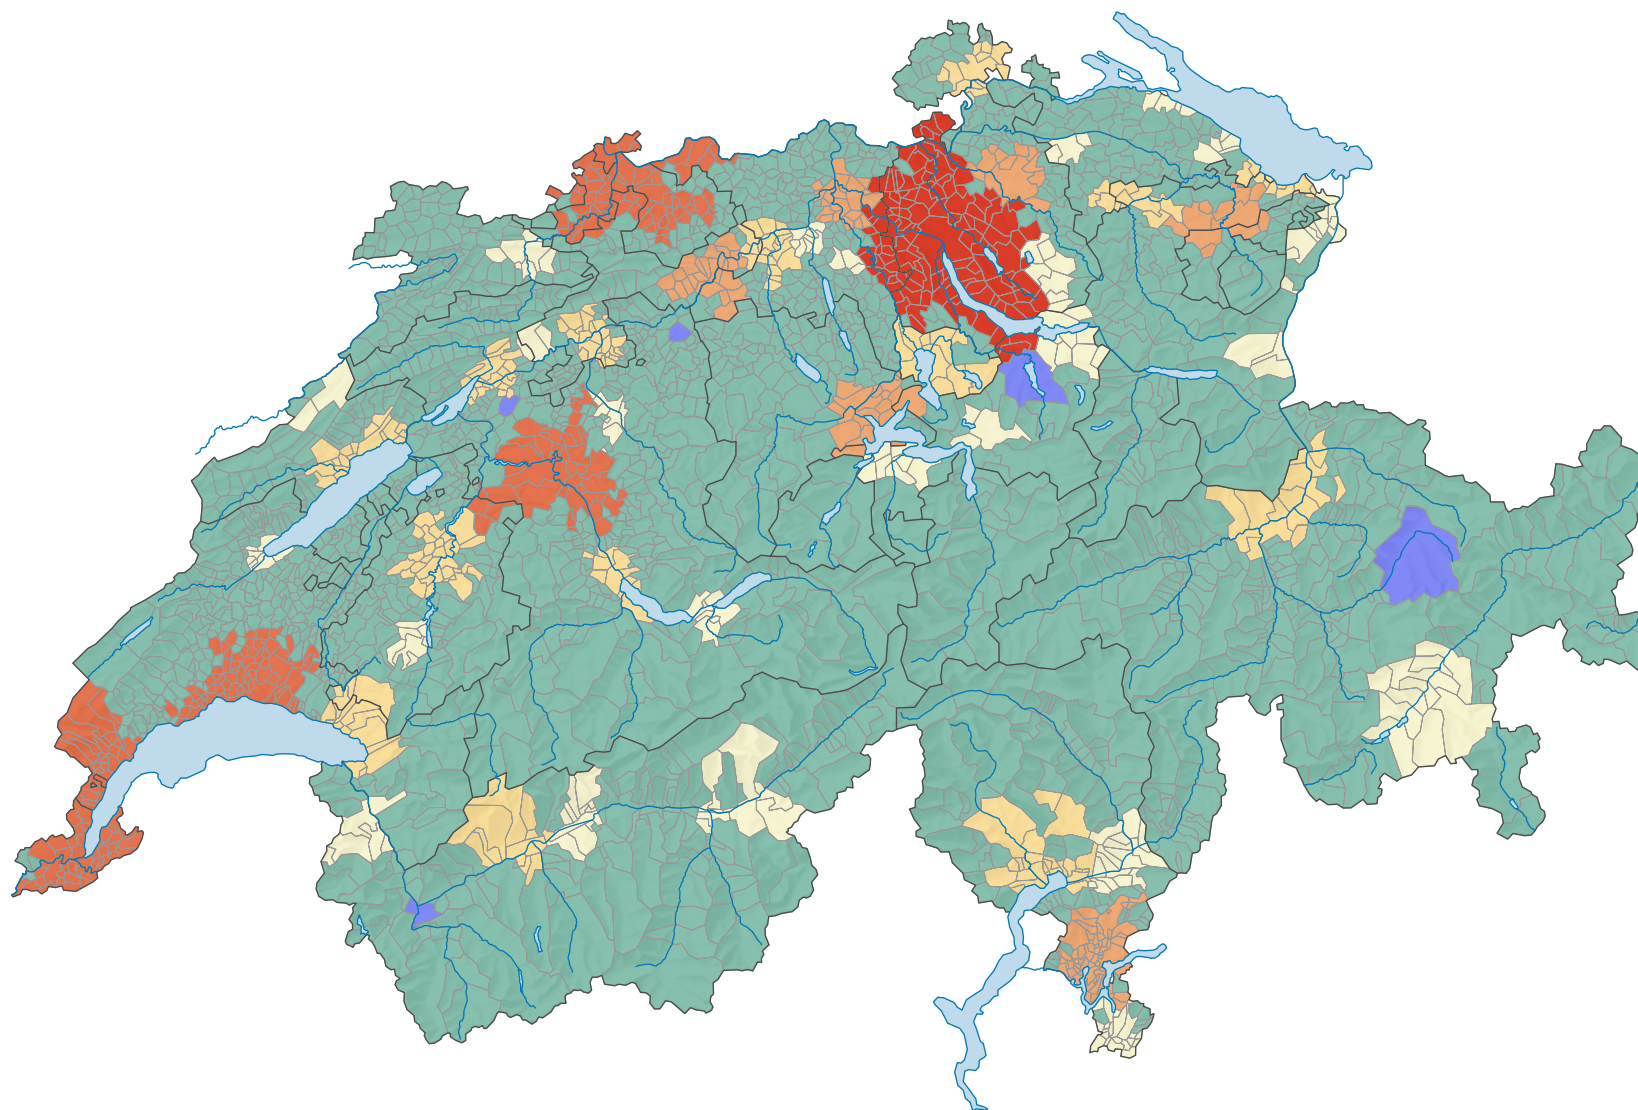

Taille des communes par classes

- 500 000 habitant(e)s et plus
- 200 000 - 499 999 habitant(e)s
- 100 000 - 199 999 habitant(e)s
- 50 000 - 99 999 habitant(e)s
- < 50 000 habitant(e)s
- Ville isolée
- Commune rurale

0 35 70 km

Niveau géographique:
Communes