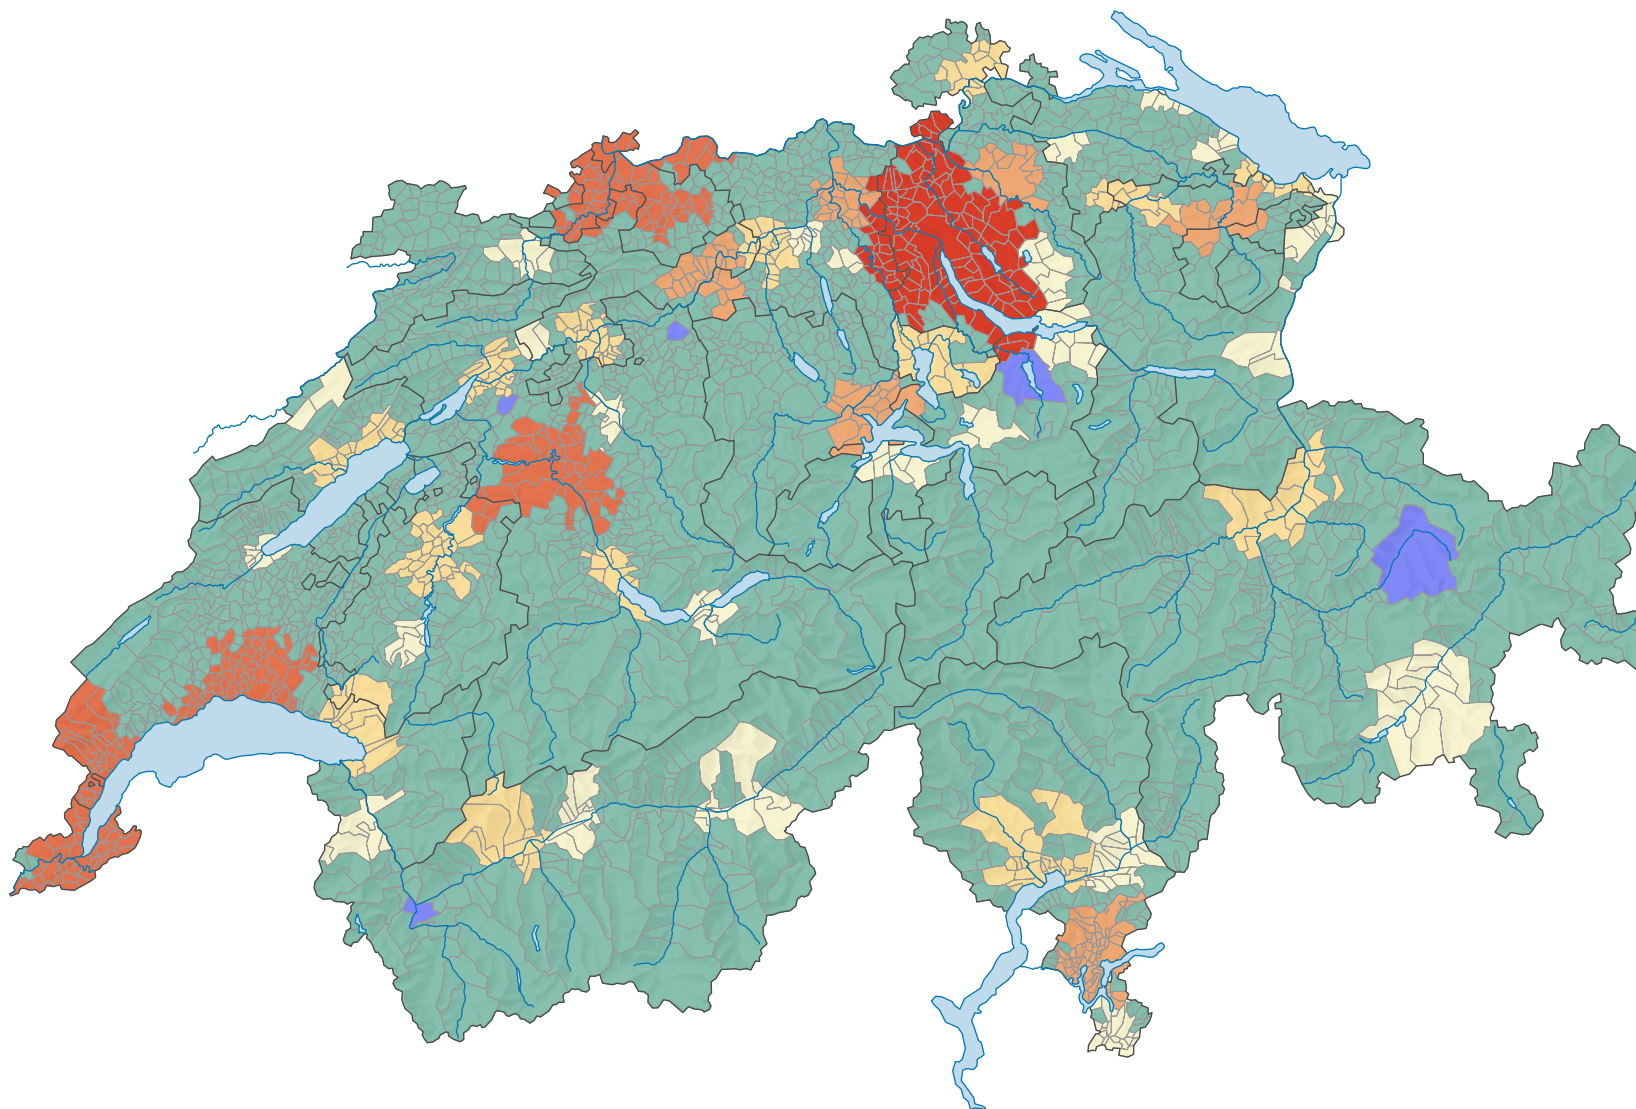

7 Agglomerations-Grössenklassen der Schweiz am 1.1.2007

Grössenklassen

- 500 000 und mehr Einwohner/innen
- 200 000 - 499 999 Einwohner/innen
- 100 000 - 199 999 Einwohner/innen
- 50 000 - 99 999 Einwohner/innen
- < 50 000 Einwohner/innen
- Isolierte Stadt
- Ländliche Gemeinde

0 35 70 km

Raumgliederung:
Politische Gemeinden