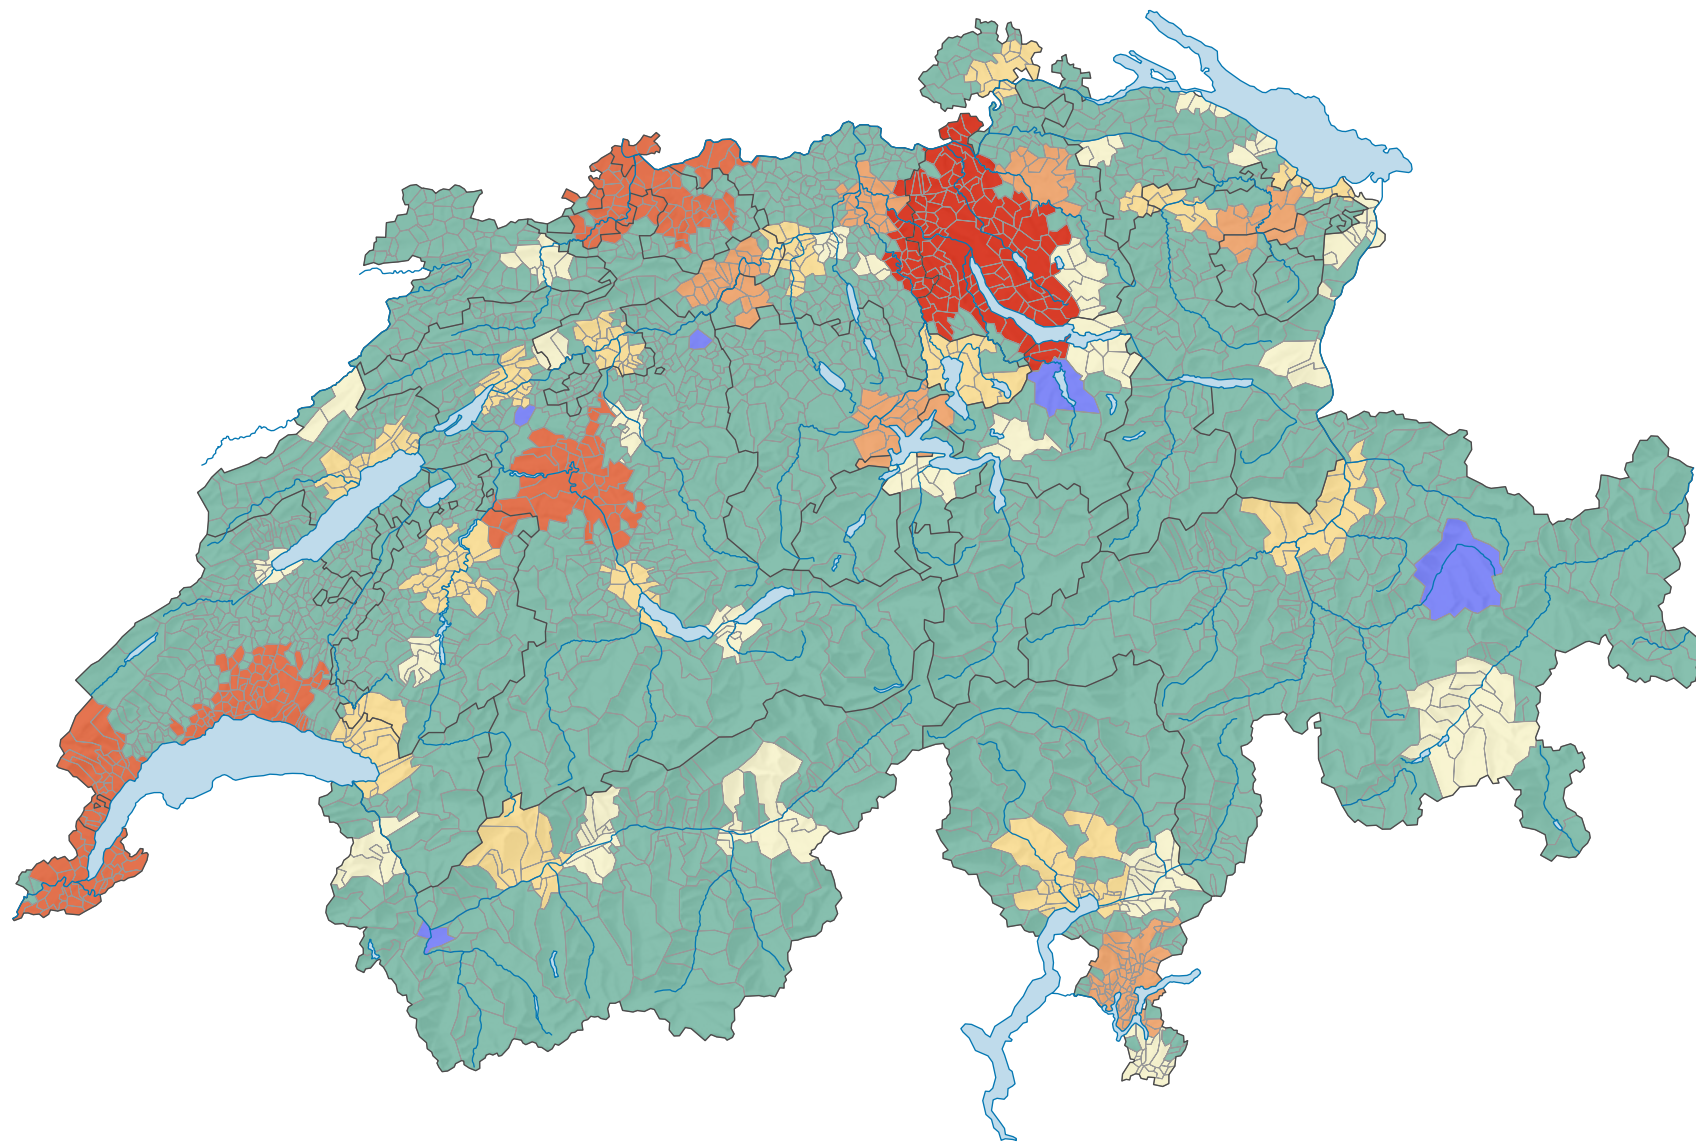

7 Agglomerations-Grössenklassen der Schweiz am 1.1.2007

Grössenklassen

- 500 000 und mehr Einwohner/innen
- 200 000 - 499 999 Einwohner/innen
- 100 000 - 199 999 Einwohner/innen
- 50 000 - 99 999 Einwohner/innen
- < 50 000 Einwohner/innen
- Isolierte Stadt
- Ländliche Gemeinde

0 25 50 km

Raumgliederung:
Politische Gemeinden