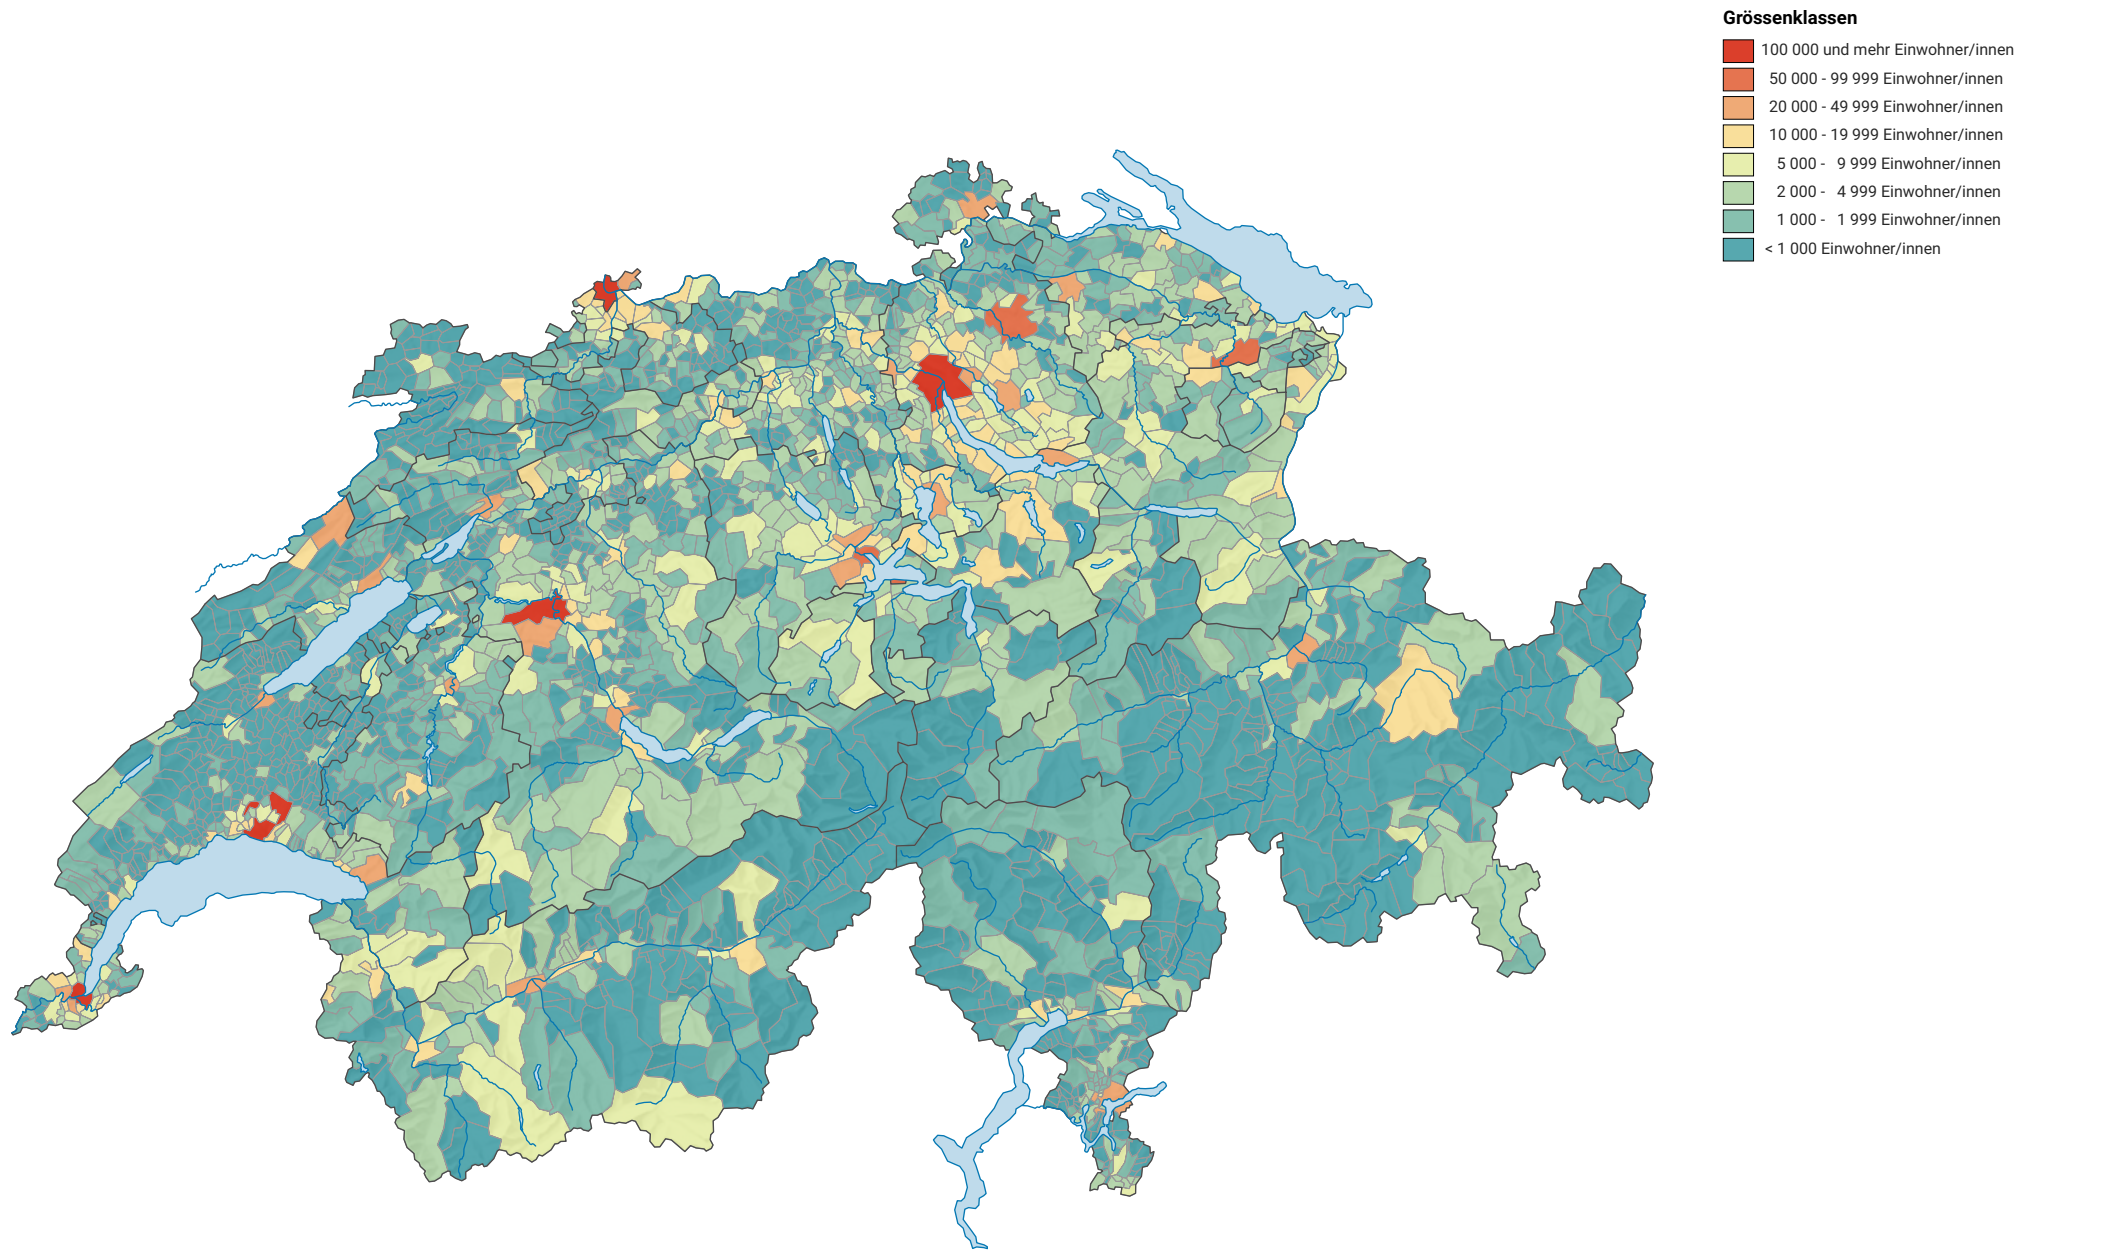

8 Gemeinde-Grössenklassen der Schweiz am 1.1.2007

0 35 70 km

Raumgliederung:
Politische Gemeinden