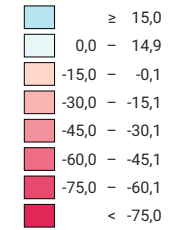

Bilan des pendulaires entrants et sortants pour 100 actifs occupés et écoliers/étudiants

Suisse: 3,0

Solde des pendulaires, en personnes

■ Hausse
■ Baisse

Suisse: 145 861

Pour des raisons de lisibilité, la taille des symboles ayant une valeur inférieure à 500 a été augmentée.

* différence entre pendulaires entrants et sortants (Personnes actives occupées et écoliers/étudiants)

Niveau géographique:
Communes