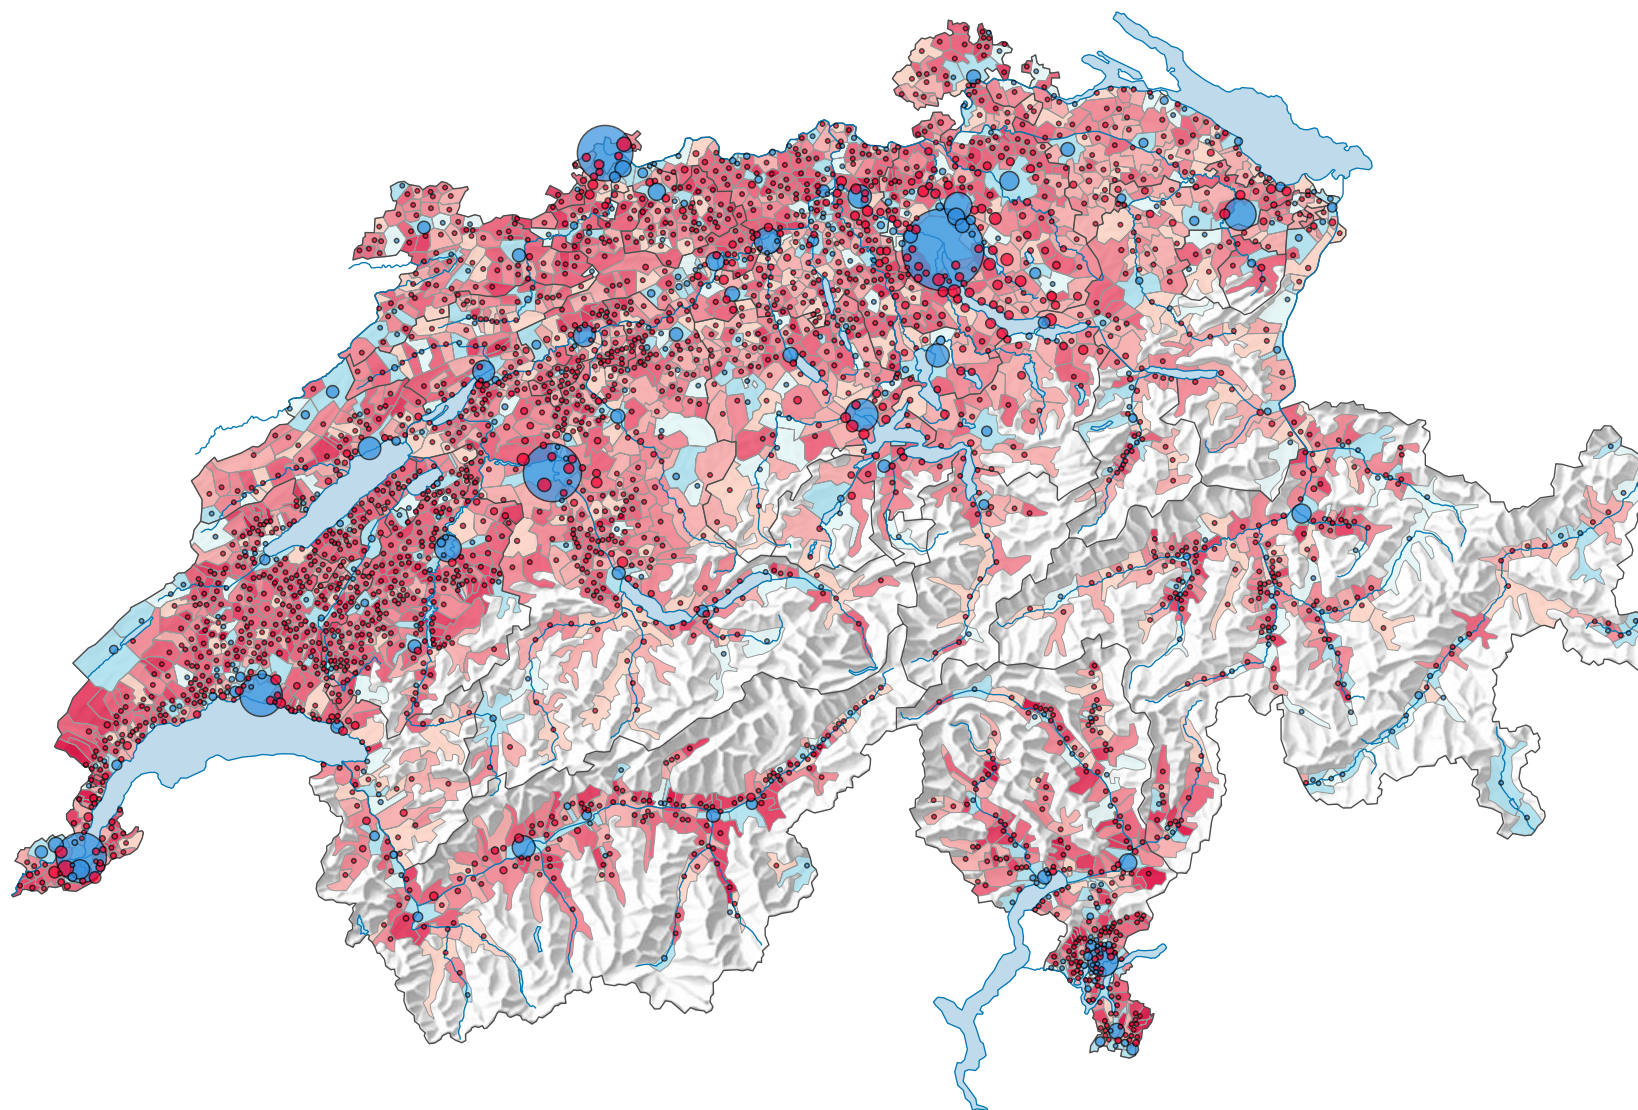

# Solde des pendulaires\*, en 2000

## Bilan des pendulaires entrants et sortants pour 100 actifs occupés et écoliers/étudiants

Suisse: 3,0

## Solde des pendulaires, en personnes

Blue square: Hausse  
Red square: Baisse

Suisse: 145 861

Pour des raisons de lisibilité, la taille des symboles ayant une valeur inférieure à 500 a été augmentée.

\* différence entre pendulaires entrants et sortants (Personnes actives occupées et écoliers/étudiants)

0 35 70 km

Niveau géographique:  
Communes