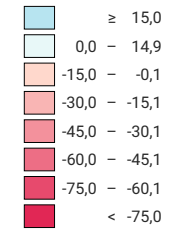

Bilanz der Zu- und Wegpendler pro 100 Erwerbstätige sowie Schüler/Studierende

Schweiz: 3,0

Pendlersaldo, in Personen

Blue square: Zunahme
Red square: Abnahme

Schweiz: 145 861

Symbole mit einem Wert unter 500 wurden zur besseren Lesbarkeit visuell vergrössert dargestellt.

* Differenz der Zu- und Wegpendler (Erwerbstätige und Schüler/Studierende)

Raumgliederung:
Politische Gemeinden