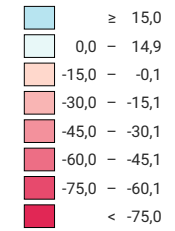

**Bilanz der Zu- und Wegpendler pro 100 Erwerbstätige sowie Schüler/Studierende**

Schweiz: 3,0

**Pendlersaldo, in Personen**

■ Zunahme  
■ Abnahme

Schweiz: 145 861

Symbole mit einem Wert unter 500 wurden zur besseren Lesbarkeit visuell vergrößert dargestellt.

\* Differenz der Zu- und Wegpendler (Erwerbstätige und Schüler/Studierende)

**Raumgliederung:**  
Politische Gemeinden