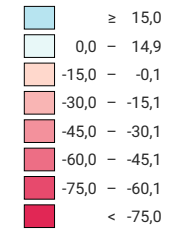

Bilanz der Zu- und Wegpendler pro 100 Erwerbstätige sowie Schüler/Studierende

Schweiz: 3,0

Pendlersaldo, in Personen

Blue circle: Zunahme
Red circle: Abnahme

Schweiz: 145 861

Symbole mit einem Wert unter 500 wurden zur besseren Lesbarkeit visuell vergrössert dargestellt.

* Differenz der Zu- und Wegpendler (Erwerbstätige und Schüler/Studierende)

Raumgliederung:
Politische Gemeinden