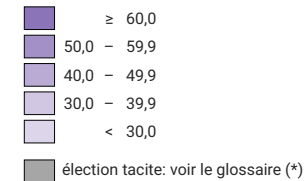

**Participation, en %**

Suisse: 48,3

**Nombre d'électeurs**

Total: 2 373 071

Pour des raisons de lisibilité, la taille des symboles ayant une valeur inférieure à 5 000 a été augmentée.

Niveau géographique:  
Cantons