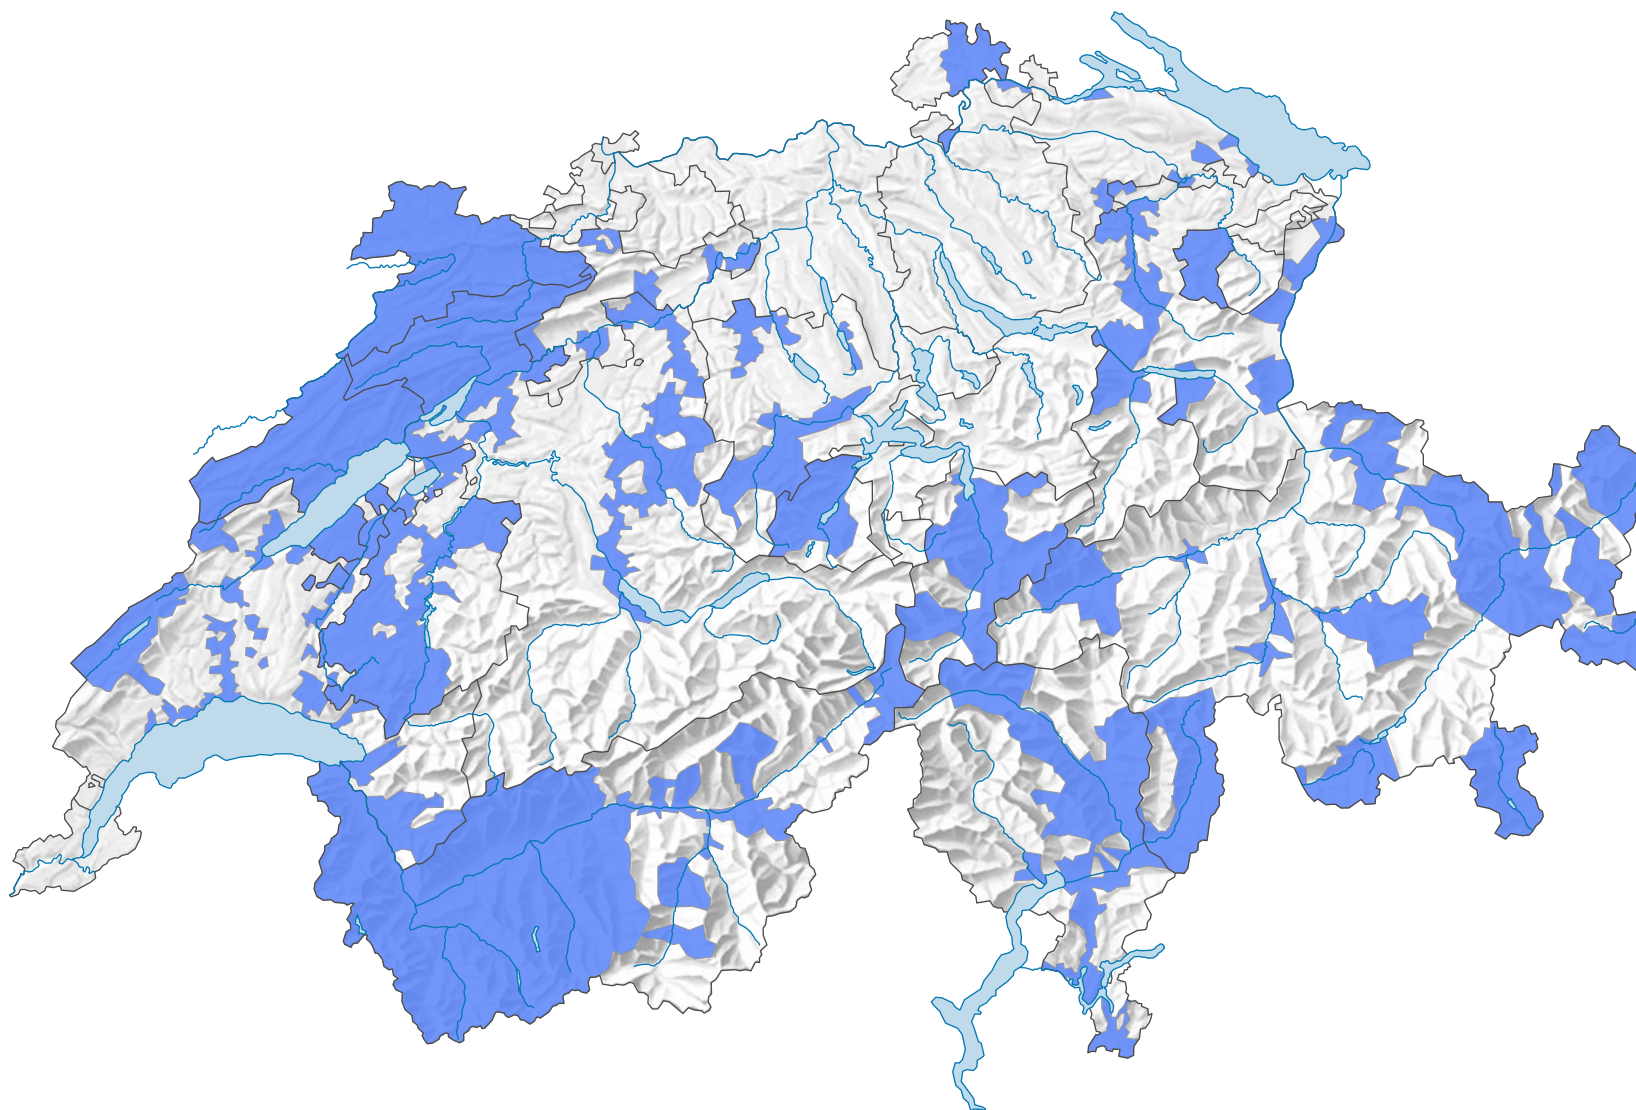

Les zones économiques en redéploiement de la Suisse (ZER 2001) au 1.1.2001

Appartenance

- Oui
- Non

0 35 70 km

Niveau géographique:
Zones économiques en redéploiement (ZER 2001)