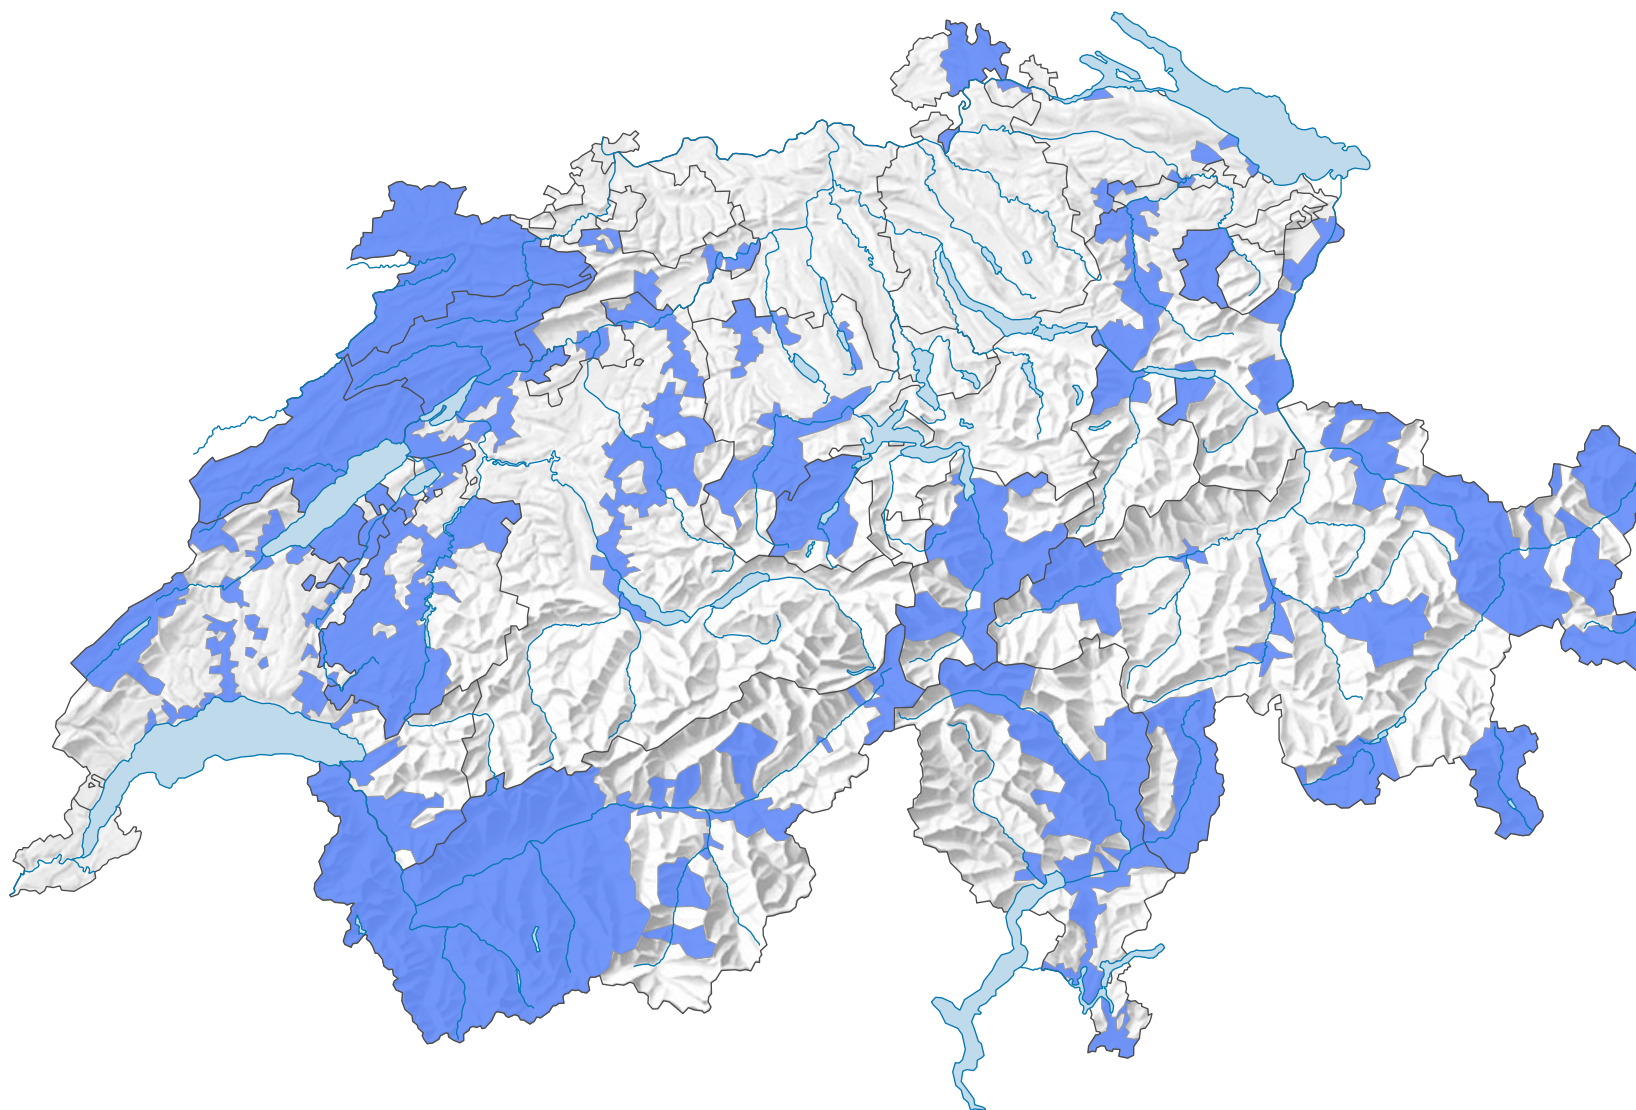

Die Wirtschaftlichen Erneuerungsgebiete (WEG 2001) der Schweiz am 1.1.2001

Zugehörigkeit

- Ja
- Nein

0 35 70 km

Raumgliederung:
Wirtschaftliche Erneuerungsgebiete (WEG 2001)