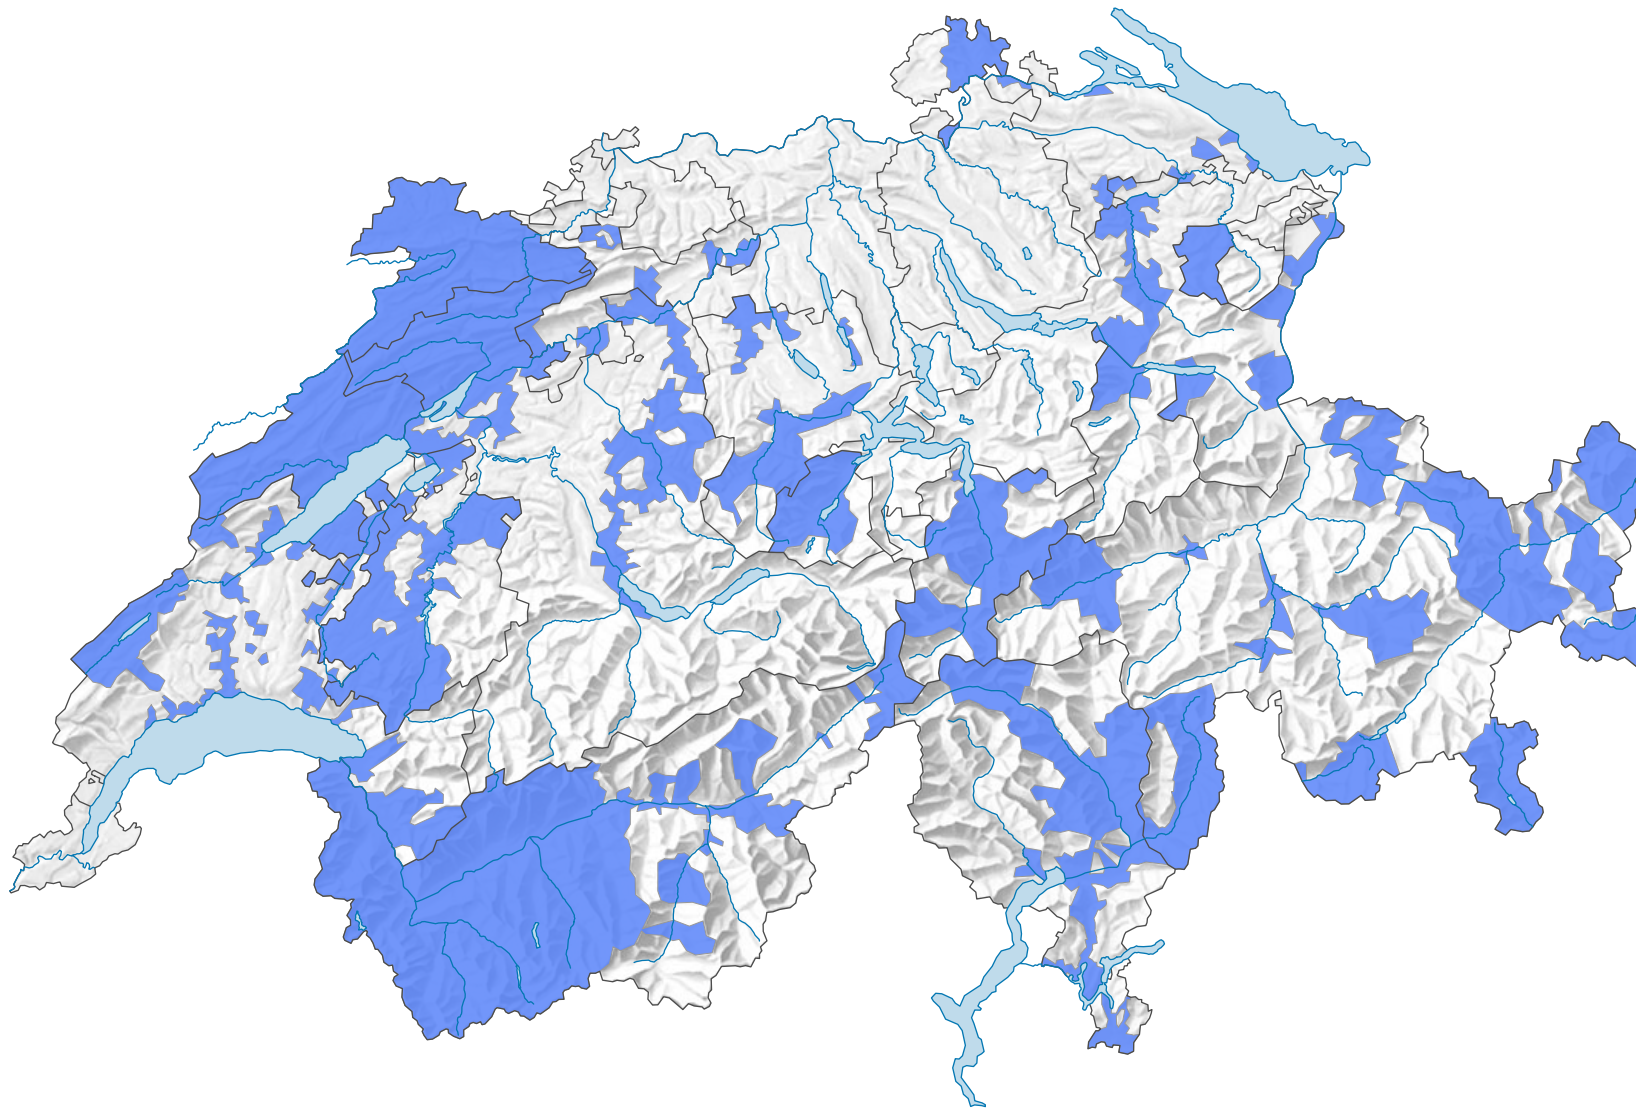

Die Wirtschaftlichen Erneuerungsgebiete (WEG 2001) der Schweiz am 1.1.2001

Zugehörigkeit

- Ja
- Nein

0 35 70 km

Raumgliederung:
Wirtschaftliche Erneuerungsgebiete (WEG 2001)