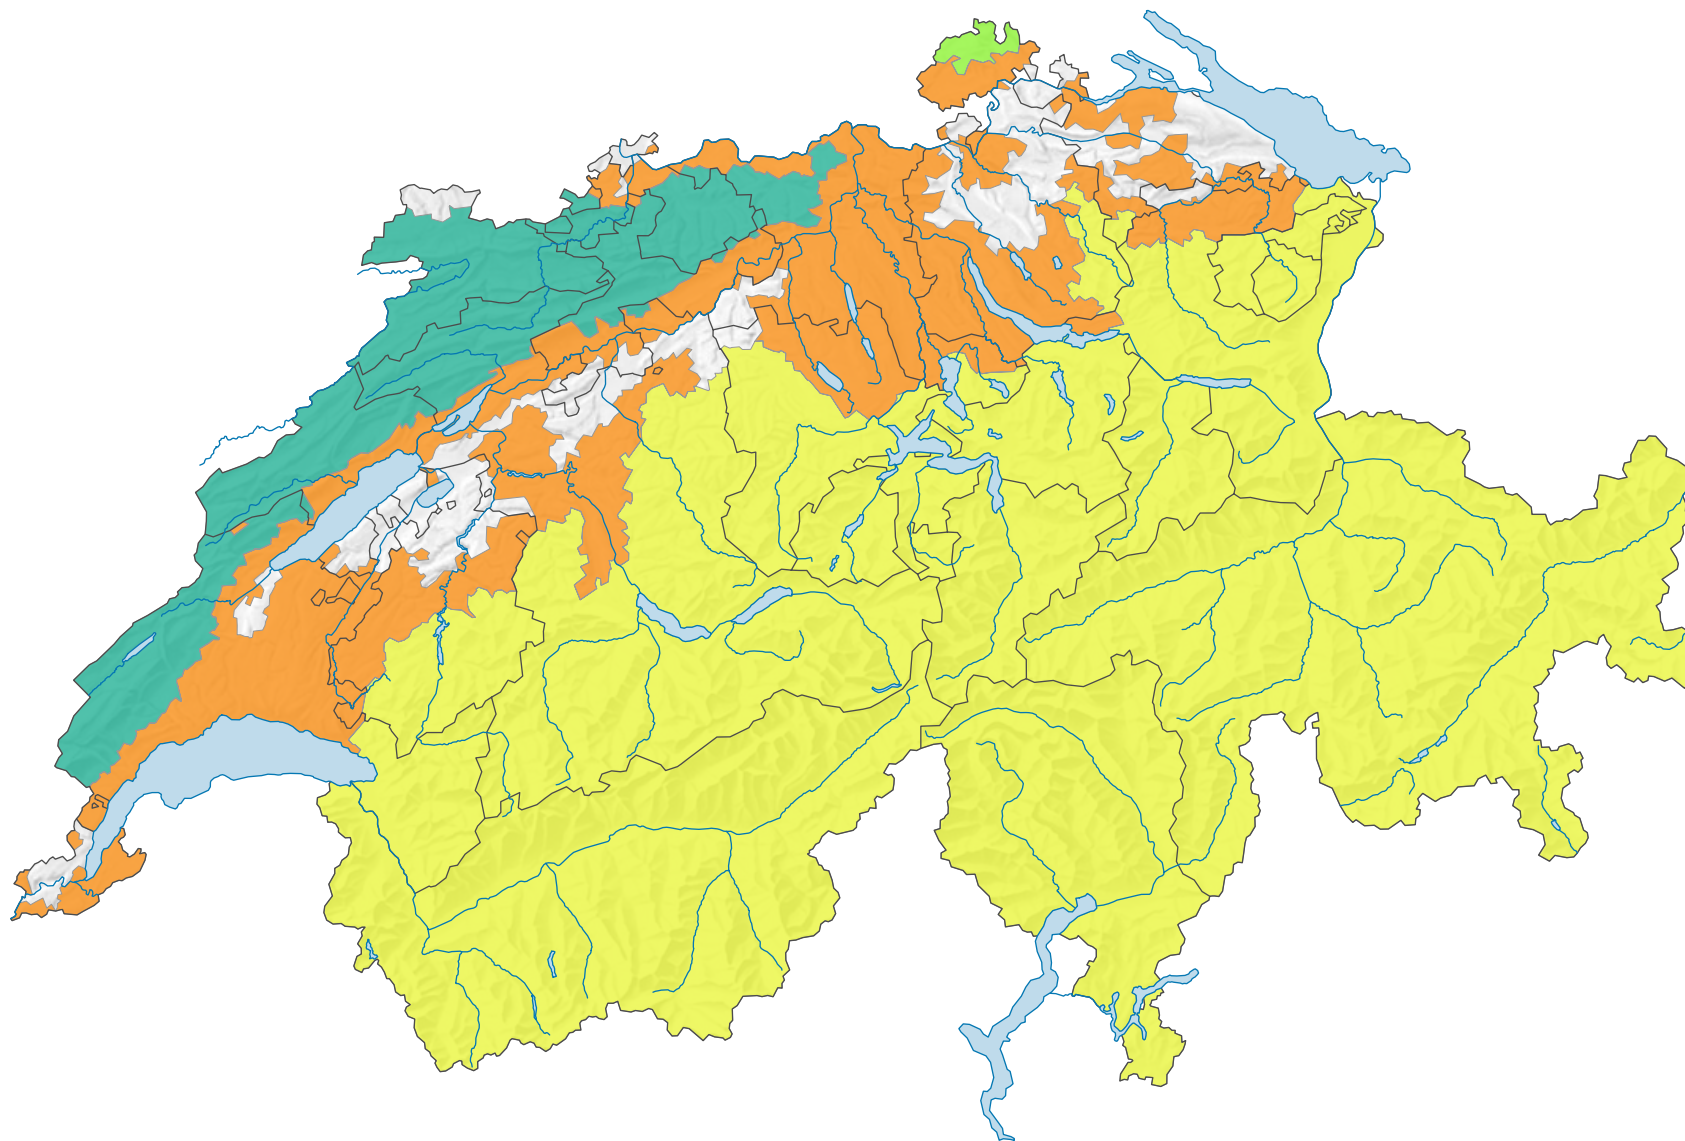

# Les 4 régions de montagne de la Suisse au 5.12.2000 (Recensement)

## Nom et numéro d'une région de montagne

-  Moyen-pays - Rhin supérieur (1)
-  Forêt Noire - Jura Souabe (2)
-  Jura (3)
-  Alpes (4)
-  pas de classification

0 25 50 km

Niveau géographique:  
Régions de montagne