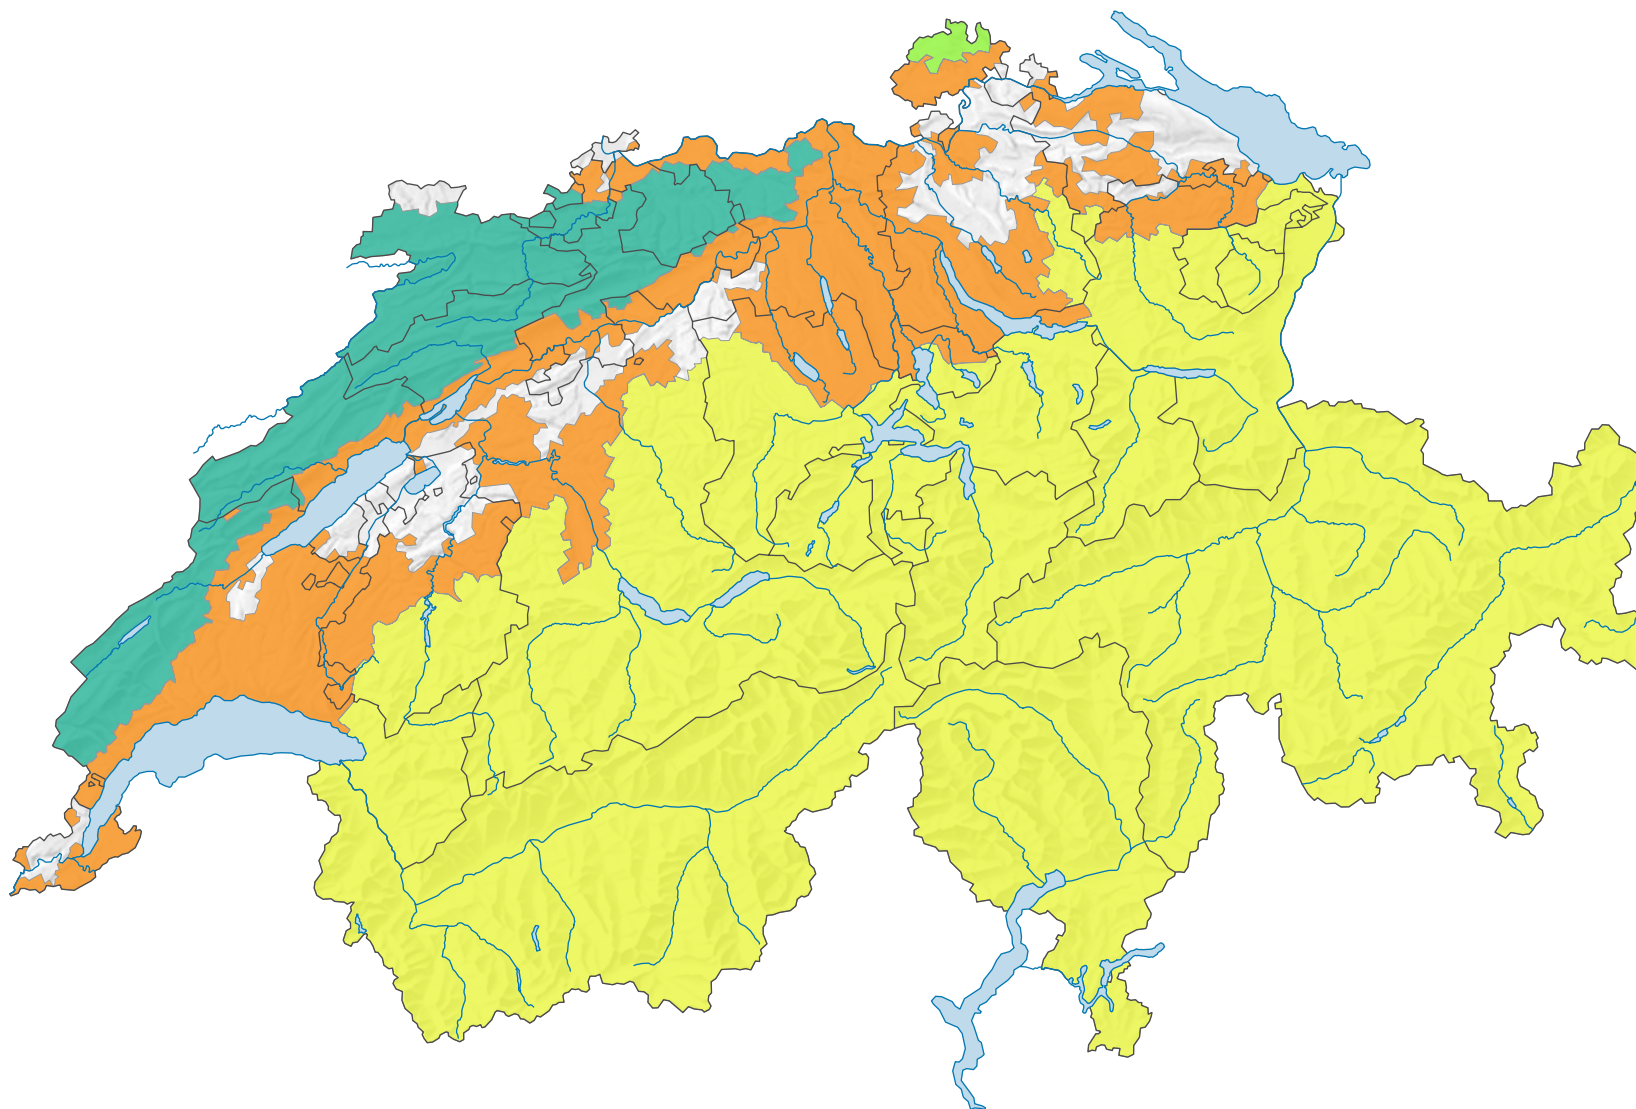

Les 4 régions de montagne de la Suisse au 5.12.2000 (Recensement)

Nom et numéro d'une région de montagne

-  Moyen-pays - Rhin supérieur (1)
-  Forêt Noire - Jura Souabe (2)
-  Jura (3)
-  Alpes (4)
-  pas de classification

0 35 70 km

Niveau géographique:
Régions de montagne