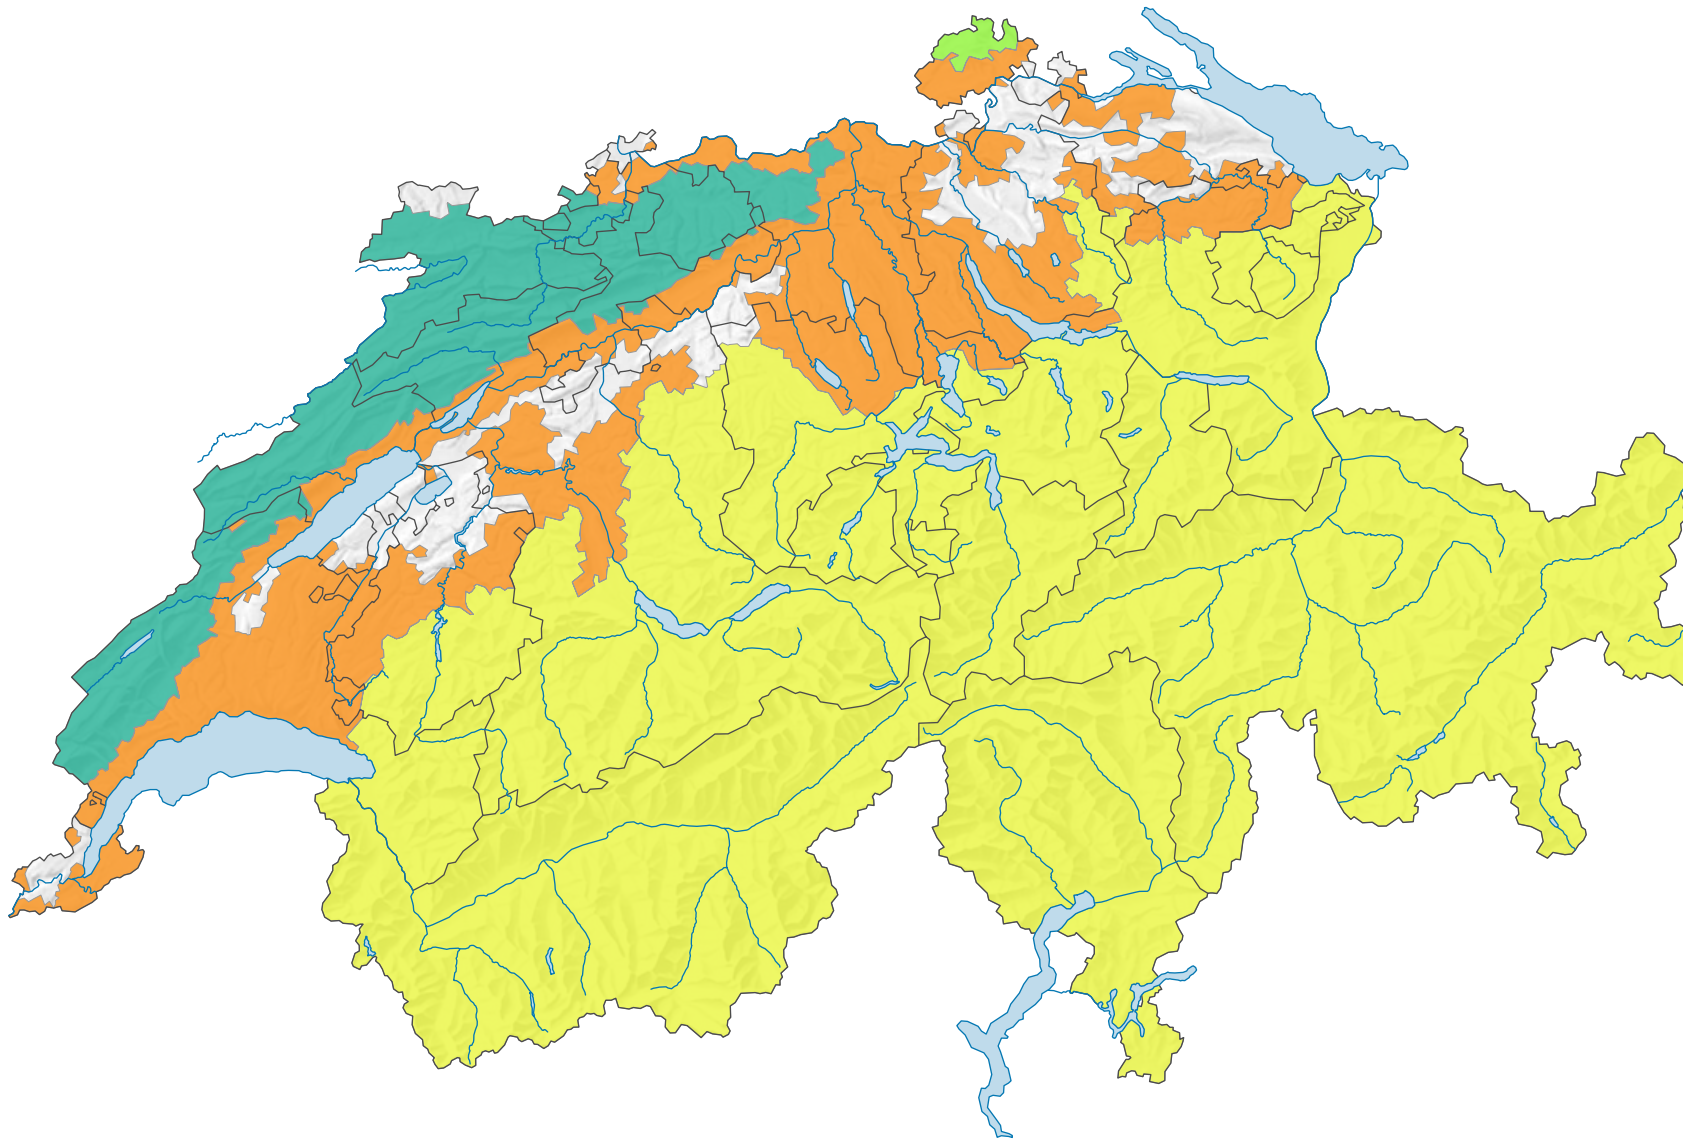

Die 4 Berggebietsregionen der Schweiz am 5.12.2000 (Volkszählung)

Name und Nummer einer Berggebietsregion

- Mittelland - Hochrhein (1)
- Schwarzwald - Schwäbische Alb (2)
- Jura (3)
- Alpen (4)
- keine Zuordnung

0 25 50 km

Raumgliederung:
Berggebietsregionen