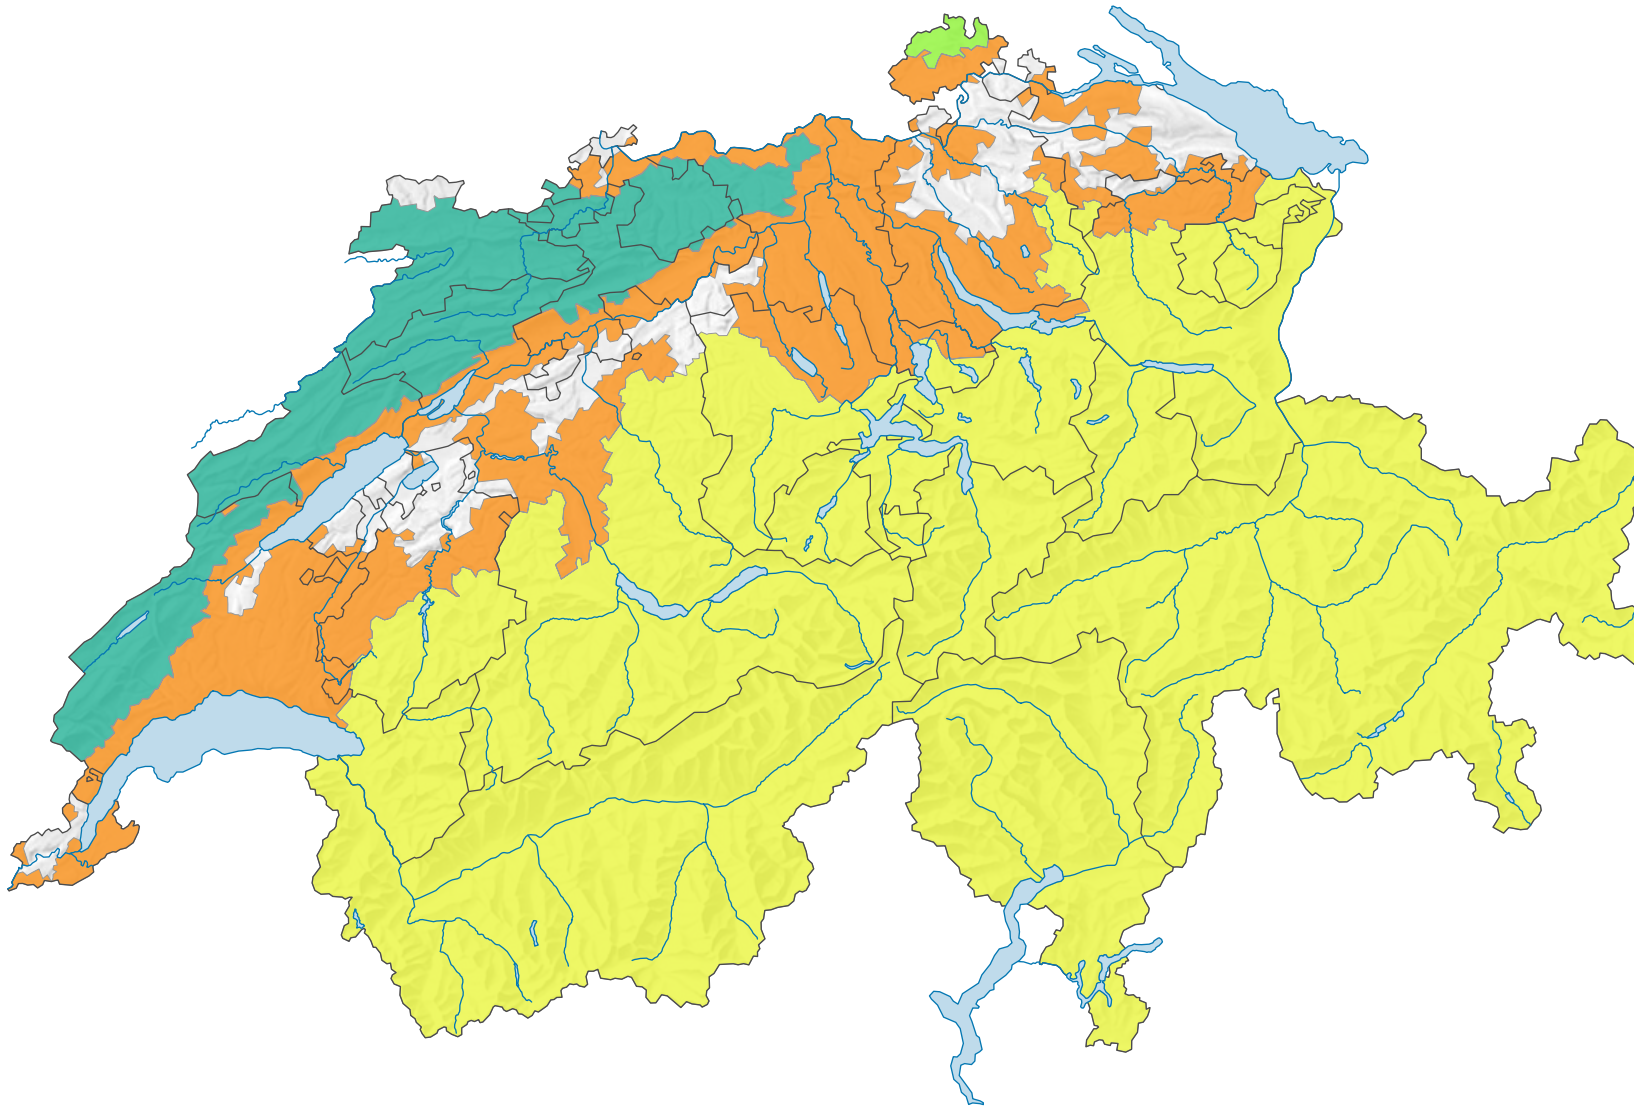

Die 4 Berggebietsregionen der Schweiz am 5.12.2000 (Volkszählung)

Name und Nummer einer Berggebietsregion

- Mittelland - Hochrhein (1)
- Schwarzwald - Schwäbische Alb (2)
- Jura (3)
- Alpen (4)
- keine Zuordnung

0 35 70 km

Raumgliederung:
Berggebietsregionen