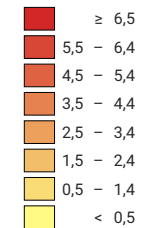

Part des chômeurs dans la population active*, en %

Suisse: 2,6

Chômeurs

Suisse: 101 680

Pour des raisons de lisibilité, la taille des symboles ayant une valeur inférieure à 50 a été augmentée.

* pour 2000

Niveau géographique:
Communes