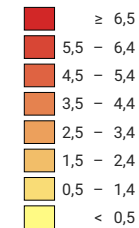

Anteil der Arbeitslosen an der Erwerbsbevölkerung*, in %

Schweiz: 2,6

Arbeitslose

Schweiz: 101 680

Symbole mit einem Wert unter 50 wurden zur besseren Lesbarkeit visuell vergrössert dargestellt.

* von 2000

Raumgliederung:
Politische Gemeinden