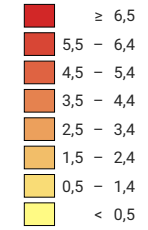

## Anteil der Arbeitslosen an der Erwerbsbevölkerung\*, in %

Schweiz: 2,6

## Arbeitslose

Schweiz: 101 680

Symbole mit einem Wert unter 50 wurden zur besseren Lesbarkeit visuell vergrössert dargestellt.

\* von 2000

Raumgliederung:  
Politische Gemeinden