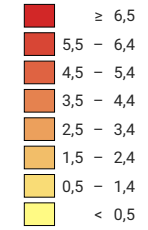

## Anteil der Arbeitslosen an der Erwerbsbevölkerung\*, in %

Schweiz: 2,6

## Arbeitslose

Schweiz: 101 680

Symbole mit einem Wert unter 50 wurden zur besseren Lesbarkeit visuell vergrössert dargestellt.

\* von 2000

0 25 50 km

Raumgliederung:  
Politische Gemeinden