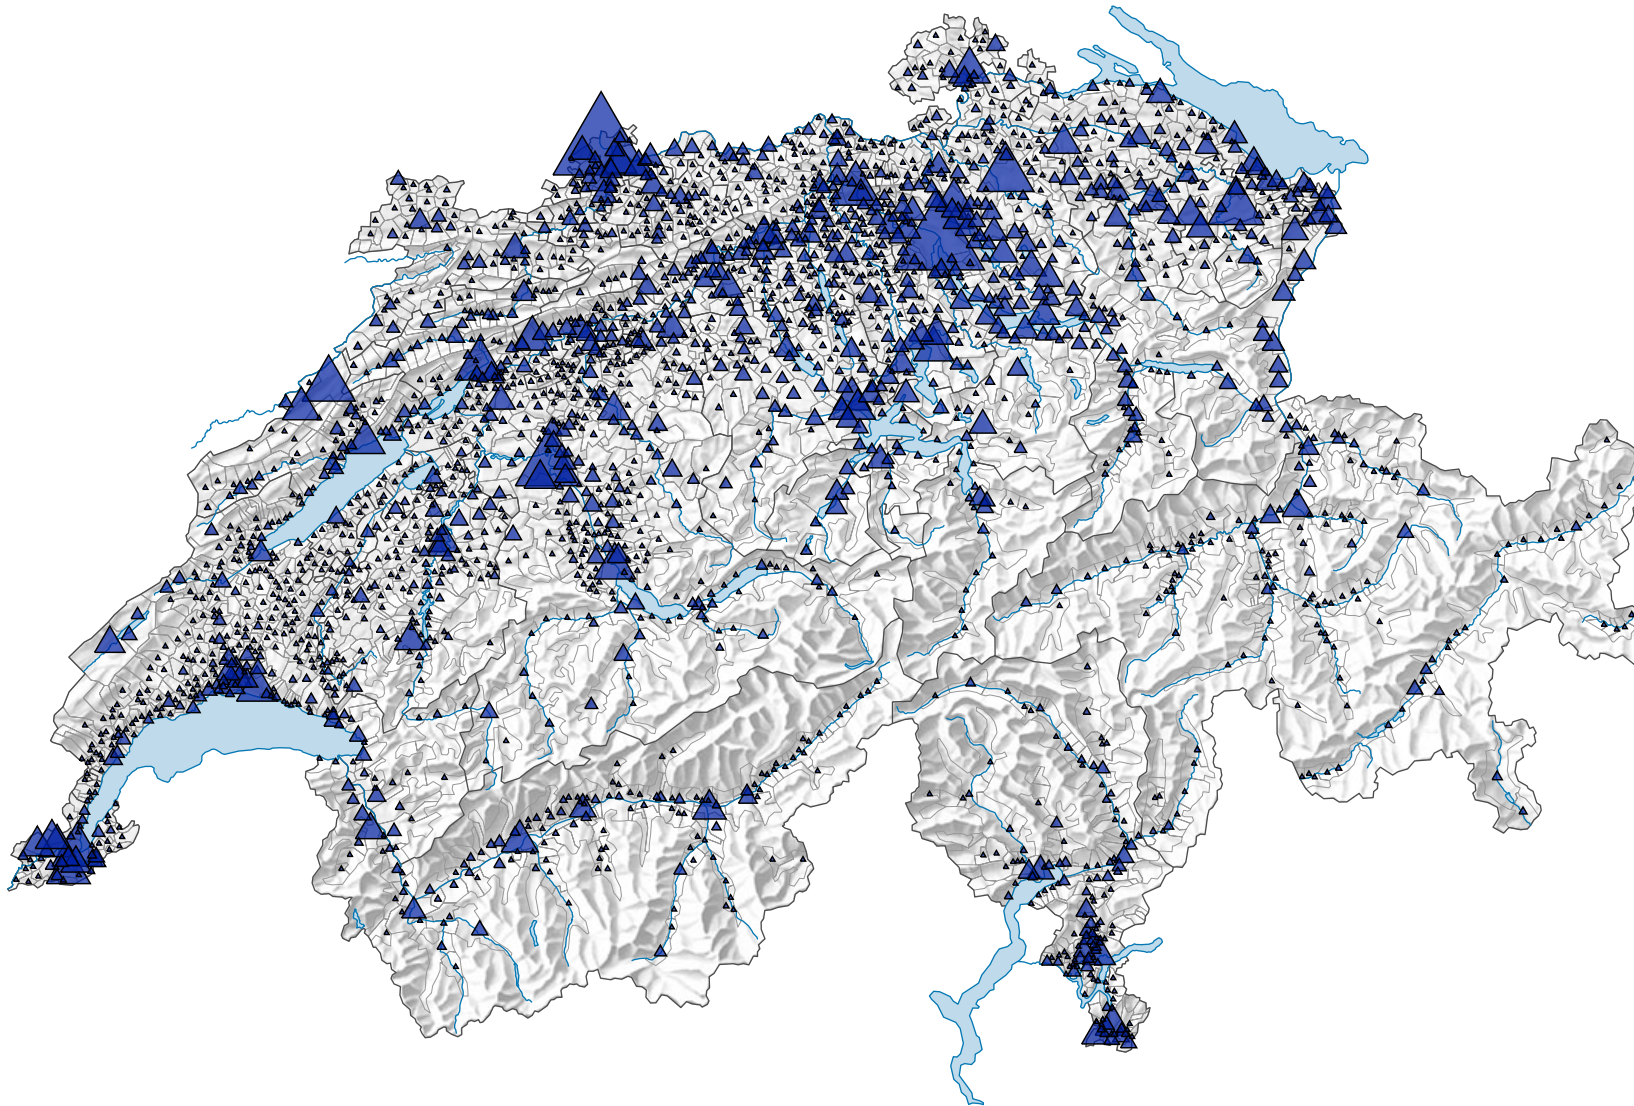

Zahl der Beschäftigten im 2. Wirtschaftssektor

Schweiz: 1 061 643

Symbole mit einem Wert unter 100 wurden zur besseren Lesbarkeit visuell vergrößert dargestellt.

0 35 70 km

Raumgliederung:
Politische Gemeinden