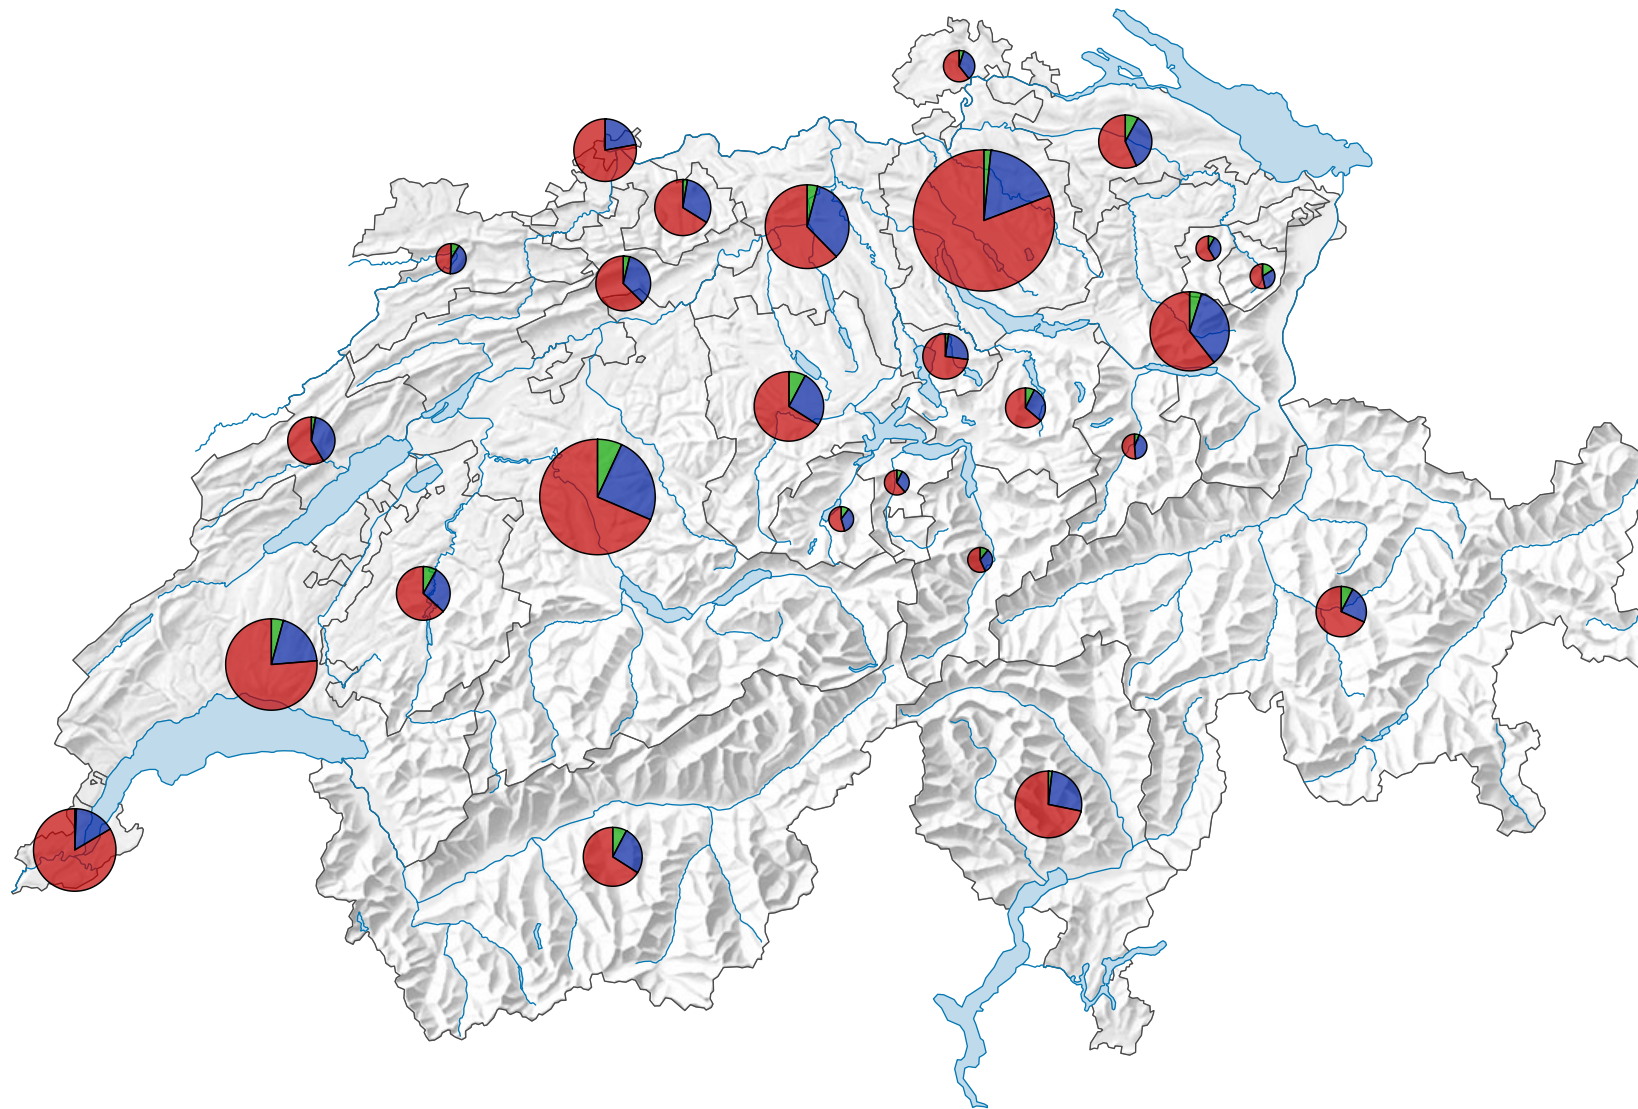

Emplois selon les trois secteurs économiques, en 2008

Nombre total d'emplois

Suisse: 4 195 635

Pour des raisons de lisibilité, la taille des symboles ayant une valeur inférieure à 25 000 a été augmentée.

Secteur économique

- Secteur 1 (Suisse: 178 798)
- Secteur 2 (Suisse: 1 061 643)
- Secteur 3 (Suisse: 2 955 194)

0 35 70 km

Niveau géographique:
Cantons