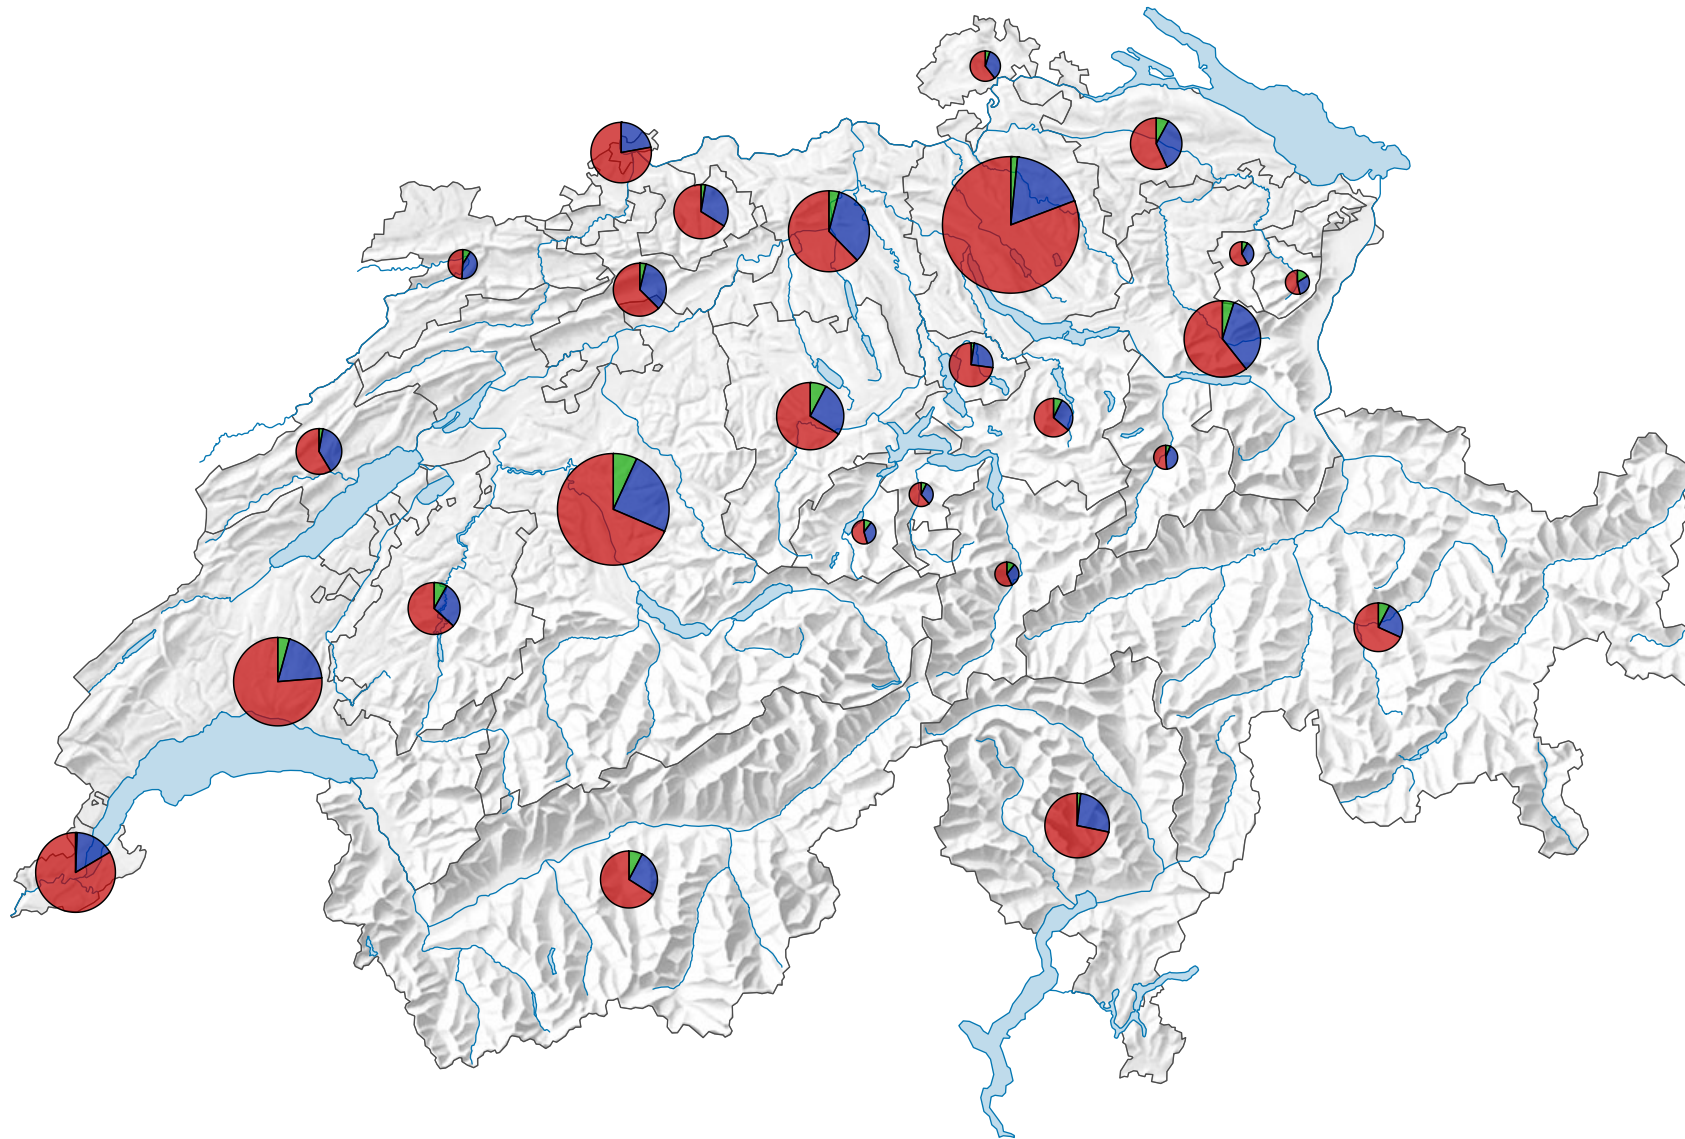

# Emplois selon les trois secteurs économiques, en 2008

## Nombre total d'emplois

Suisse: 4 195 635

Pour des raisons de lisibilité, la taille des symboles ayant une valeur inférieure à 25 000 a été augmentée.

## Secteur économique

- Secteur 1  
(Suisse: 178 798)
- Secteur 2  
(Suisse: 1 061 643)
- Secteur 3  
(Suisse: 2 955 194)

0 25 50 km

Niveau géographique:  
Cantons