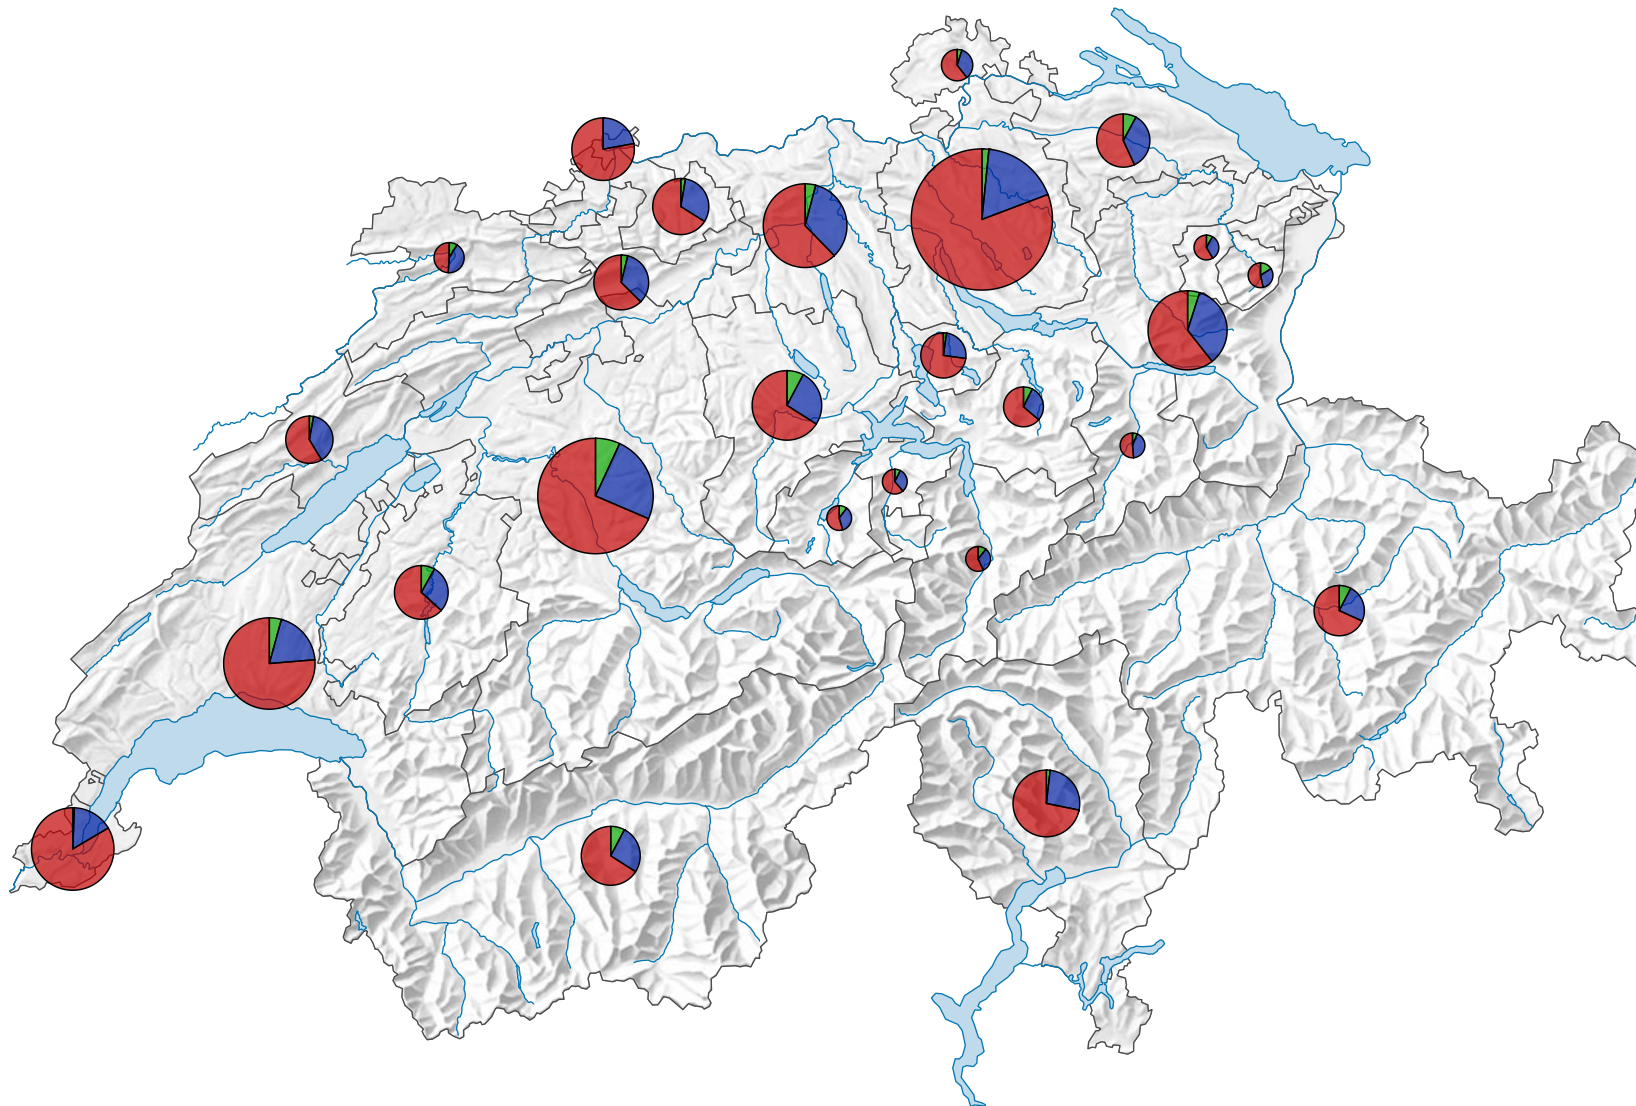

Beschäftigte nach den drei Wirtschaftssektoren, 2008

Gesamtzahl der Beschäftigten

Schweiz: 4 195 635

Symbole mit einem Wert unter 25 000 wurden zur besseren Lesbarkeit visuell vergrössert dargestellt.

Wirtschaftssektor

- 1. Wirtschaftssektor (Schweiz: 178 798)
- 2. Wirtschaftssektor (Schweiz: 1 061 643)
- 3. Wirtschaftssektor (Schweiz: 2 955 194)

0 35 70 km

Raumgliederung:
Kantone