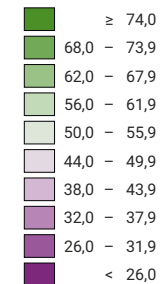

Proportion de "oui" en %

Suisse: 36,2

0 35 70 km

Niveau géographique:
Communes (politique)