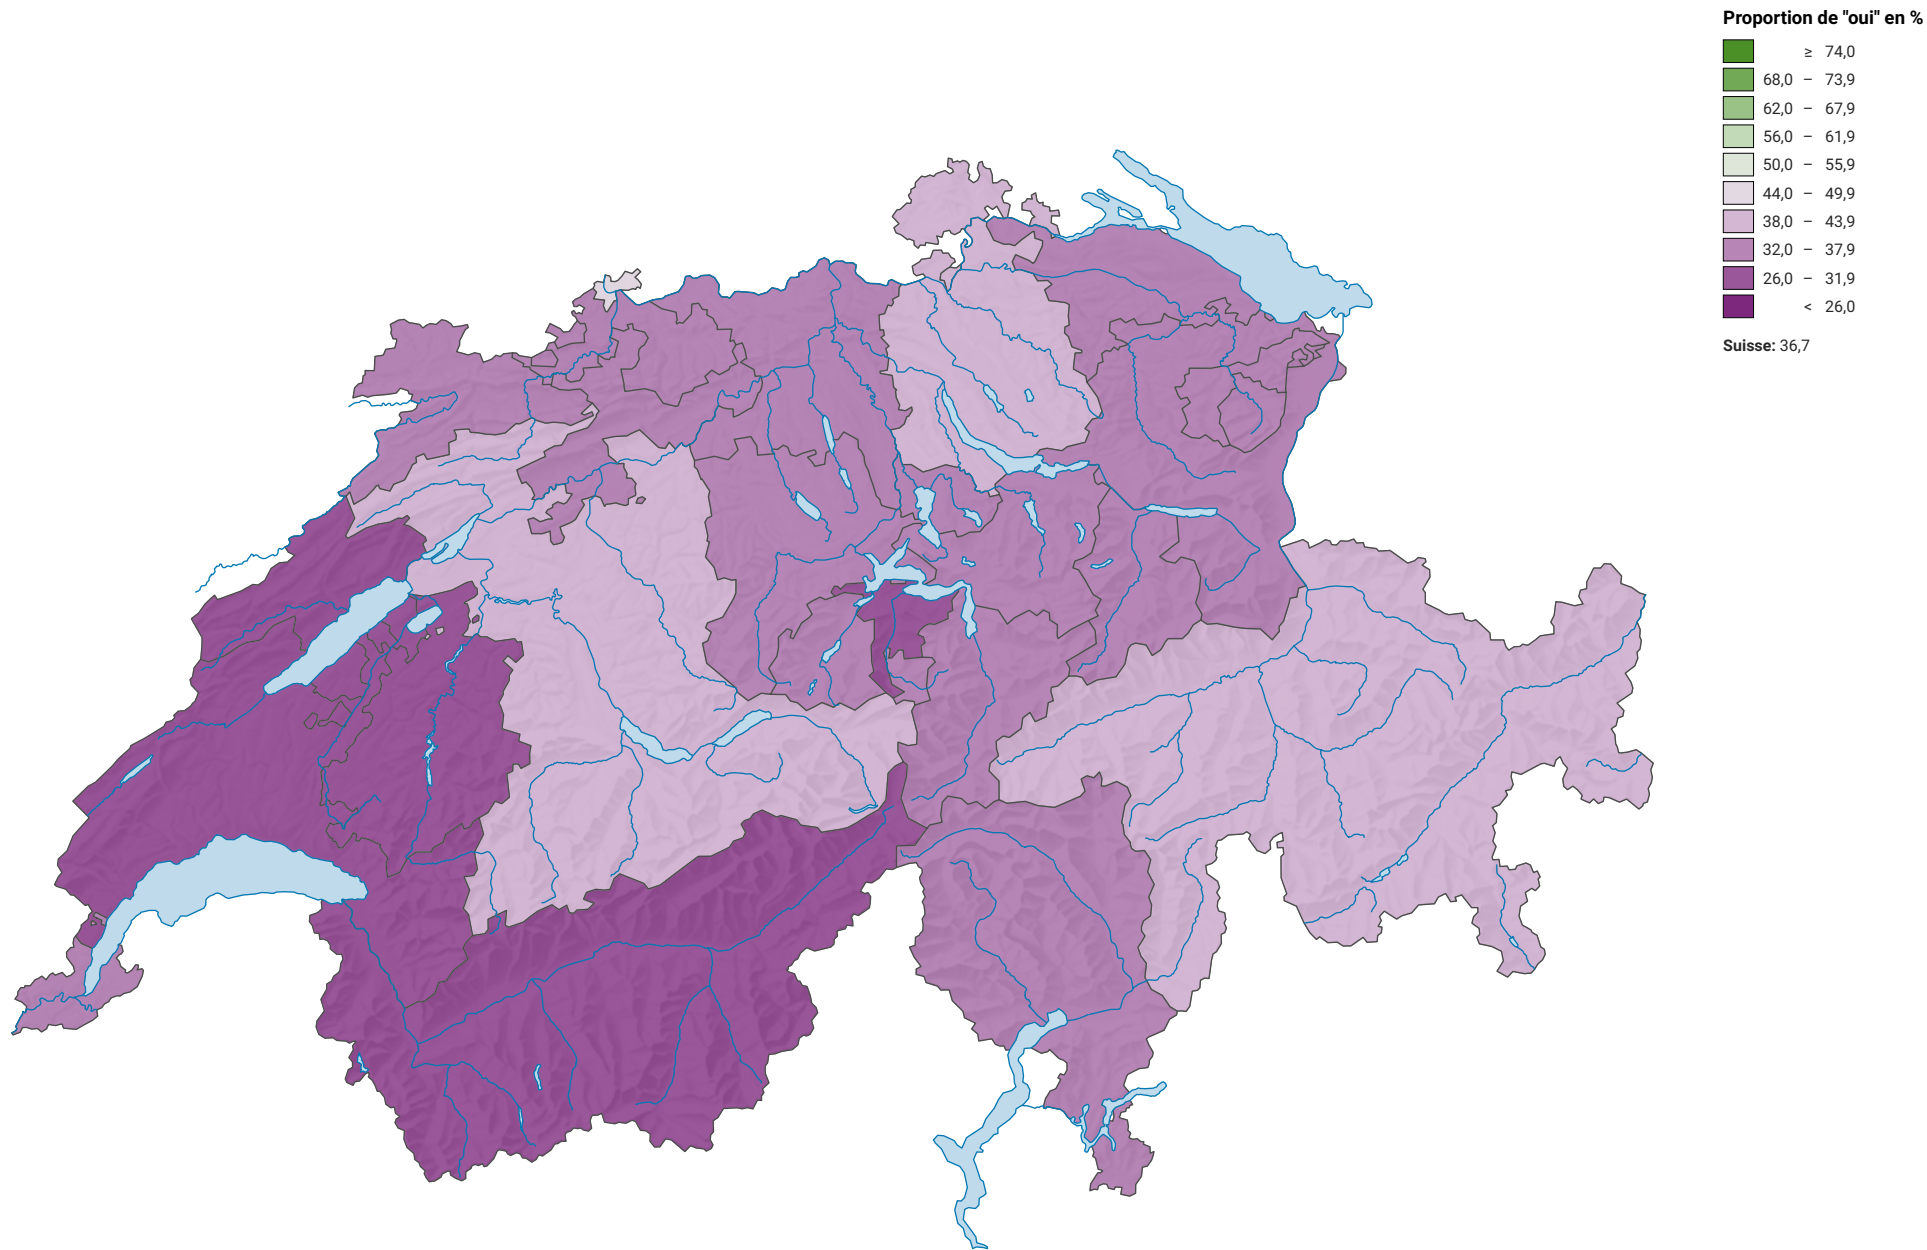

Initiative populaire «pour une politique raisonnable en matière de chanvre protégeant efficacement la jeunesse»

0 35 70 km

Niveau géographique:
Cantons