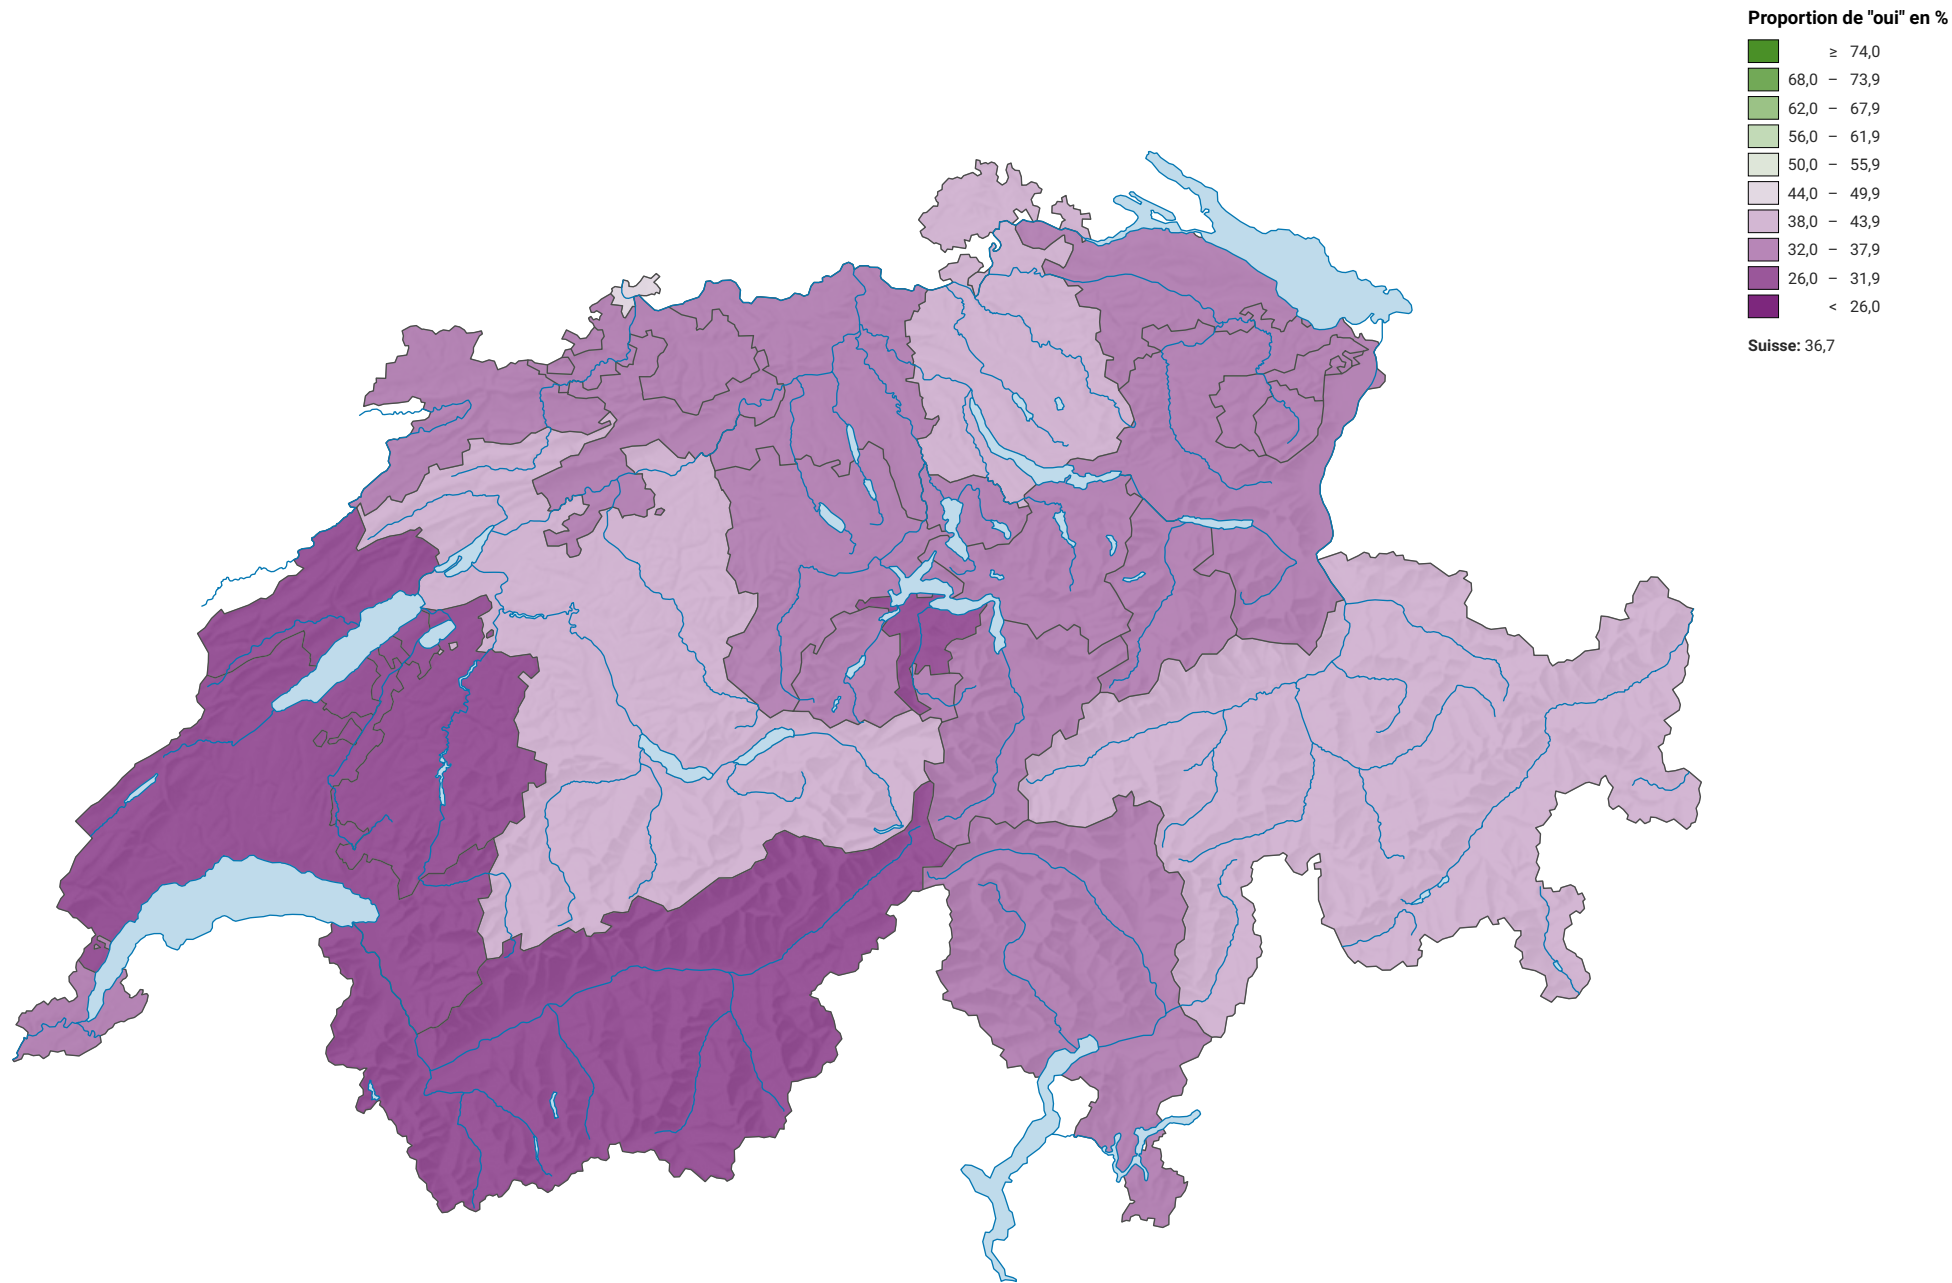

Initiative populaire «pour une politique raisonnable en matière de chanvre protégeant efficacement la jeunesse»

0 25 50 km

Niveau géographique:
Cantons