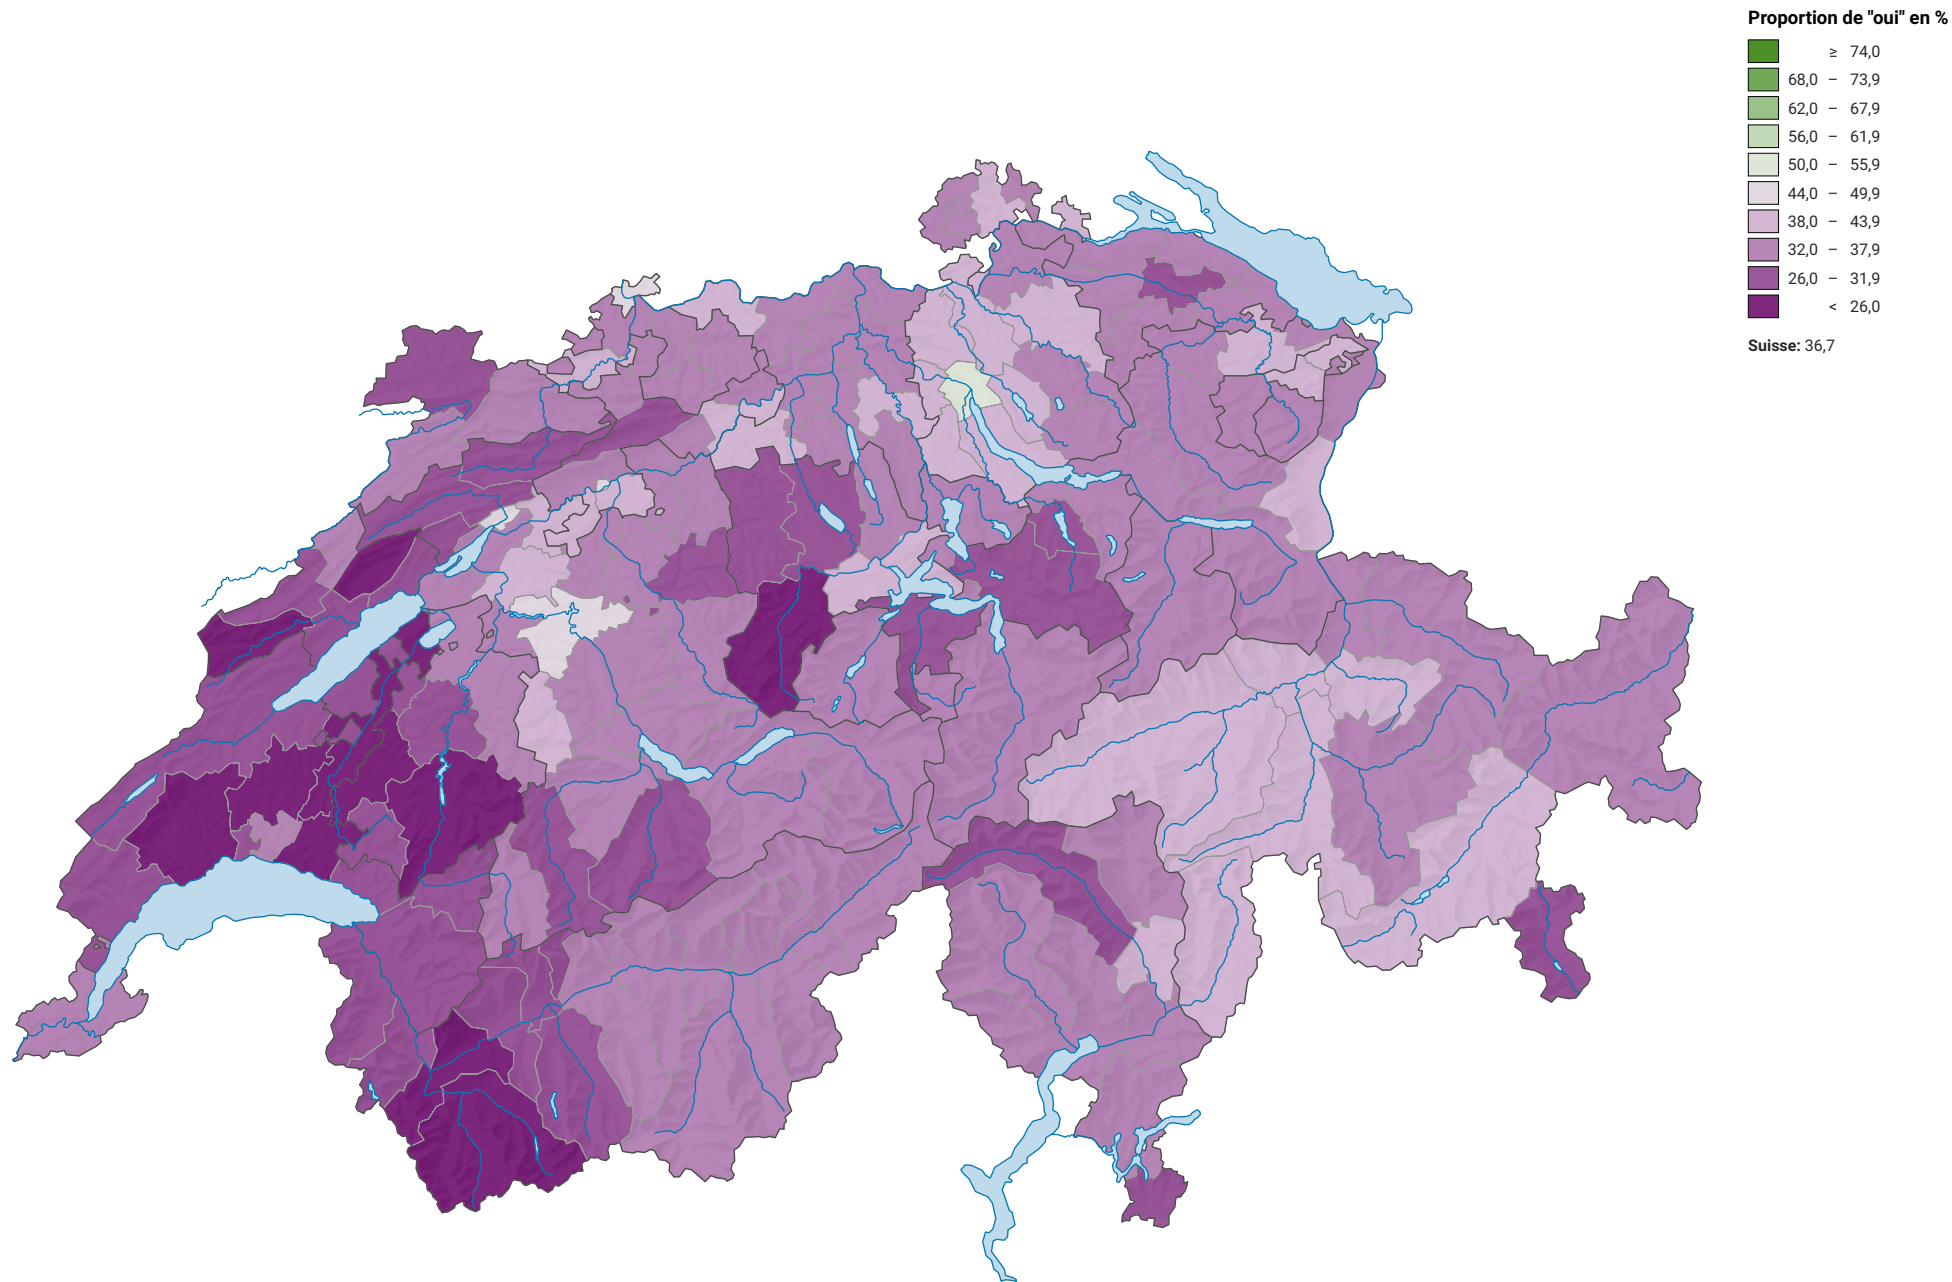

# Initiative populaire «pour une politique raisonnable en matière de chanvre protégeant efficacement la jeunesse»

0 25 50 km

**Niveau géographique:**  
Districts