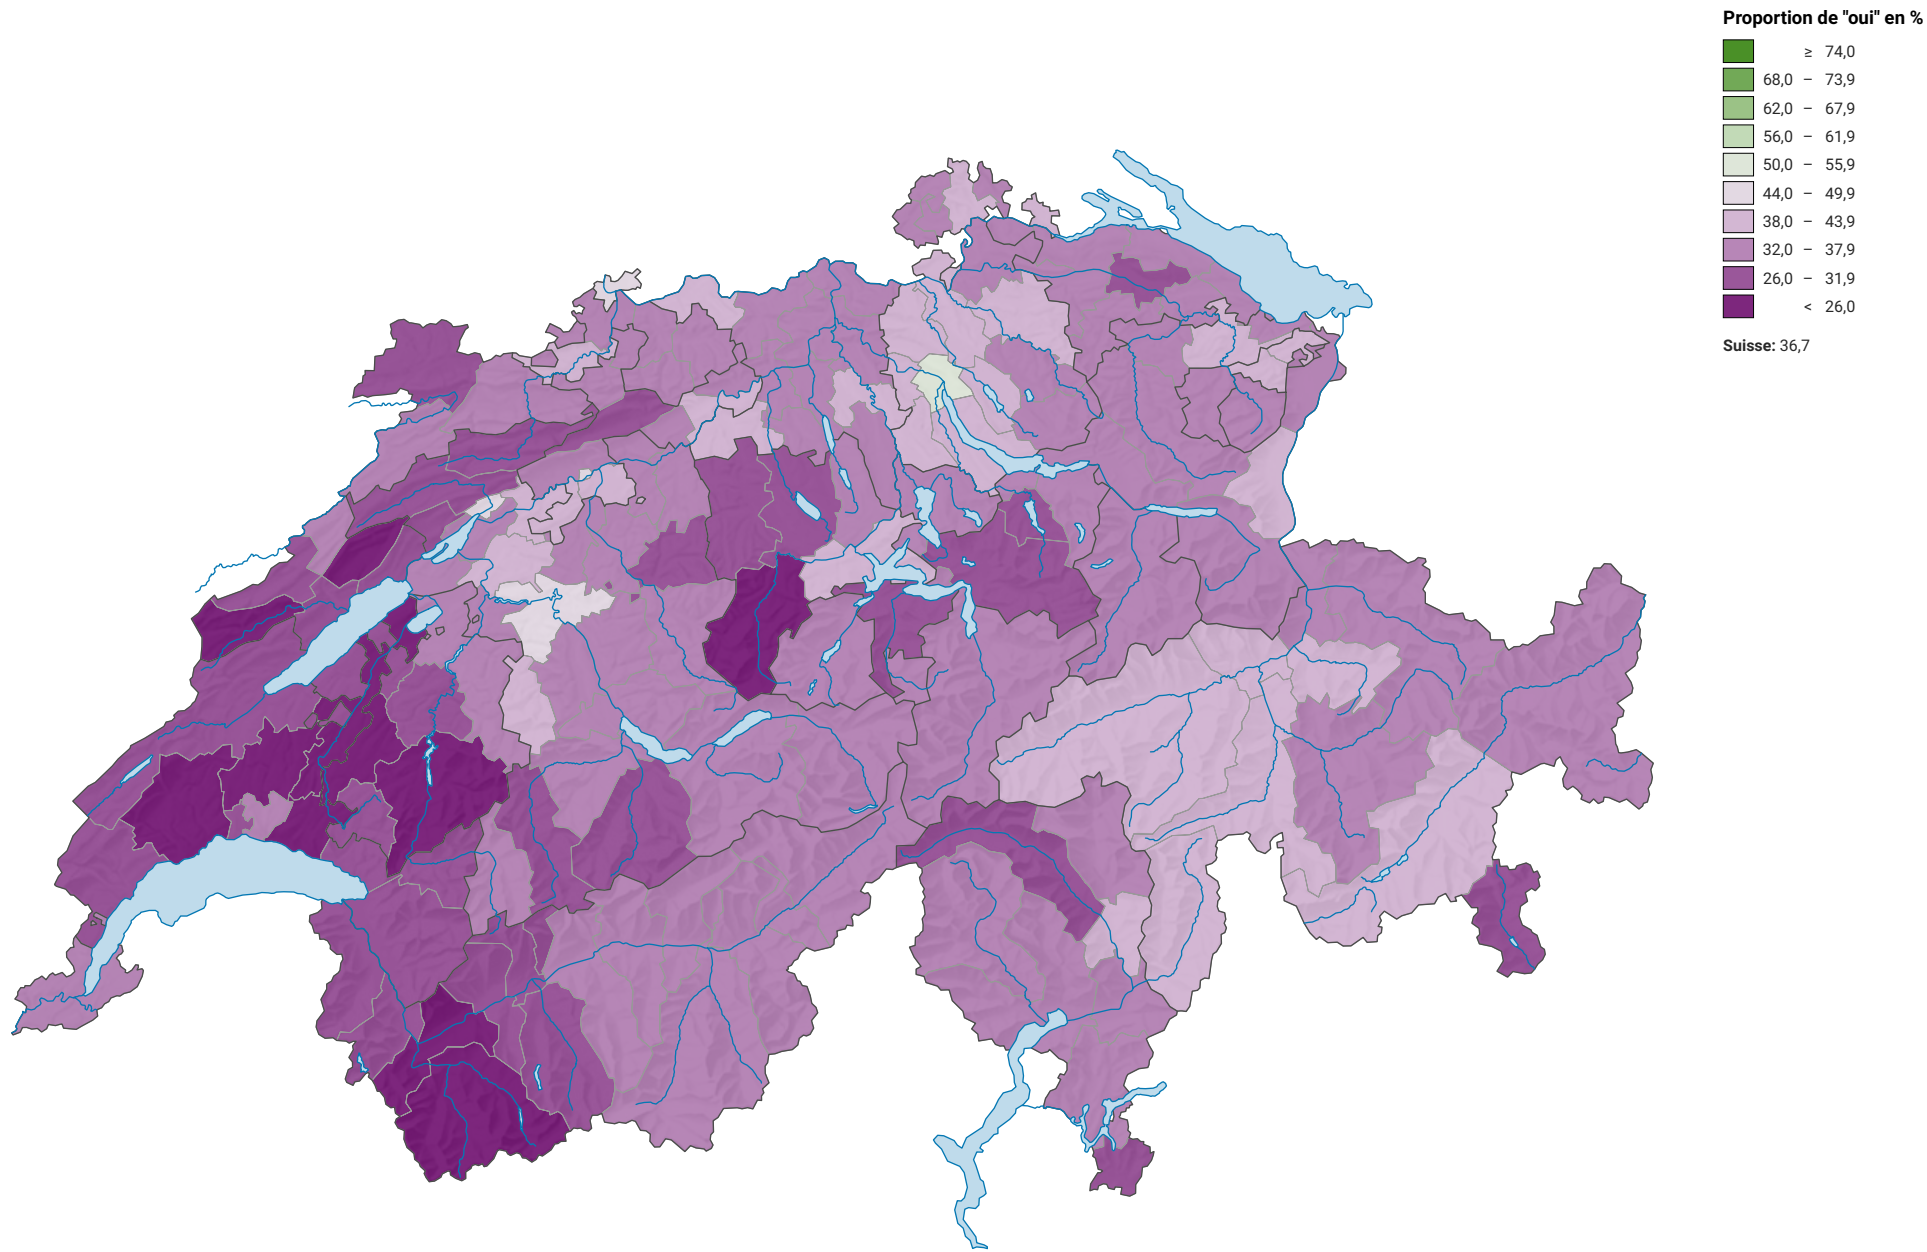

# Initiative populaire «pour une politique raisonnable en matière de chanvre protégeant efficacement la jeunesse»

0 35 70 km

Niveau géographique:  
Districts