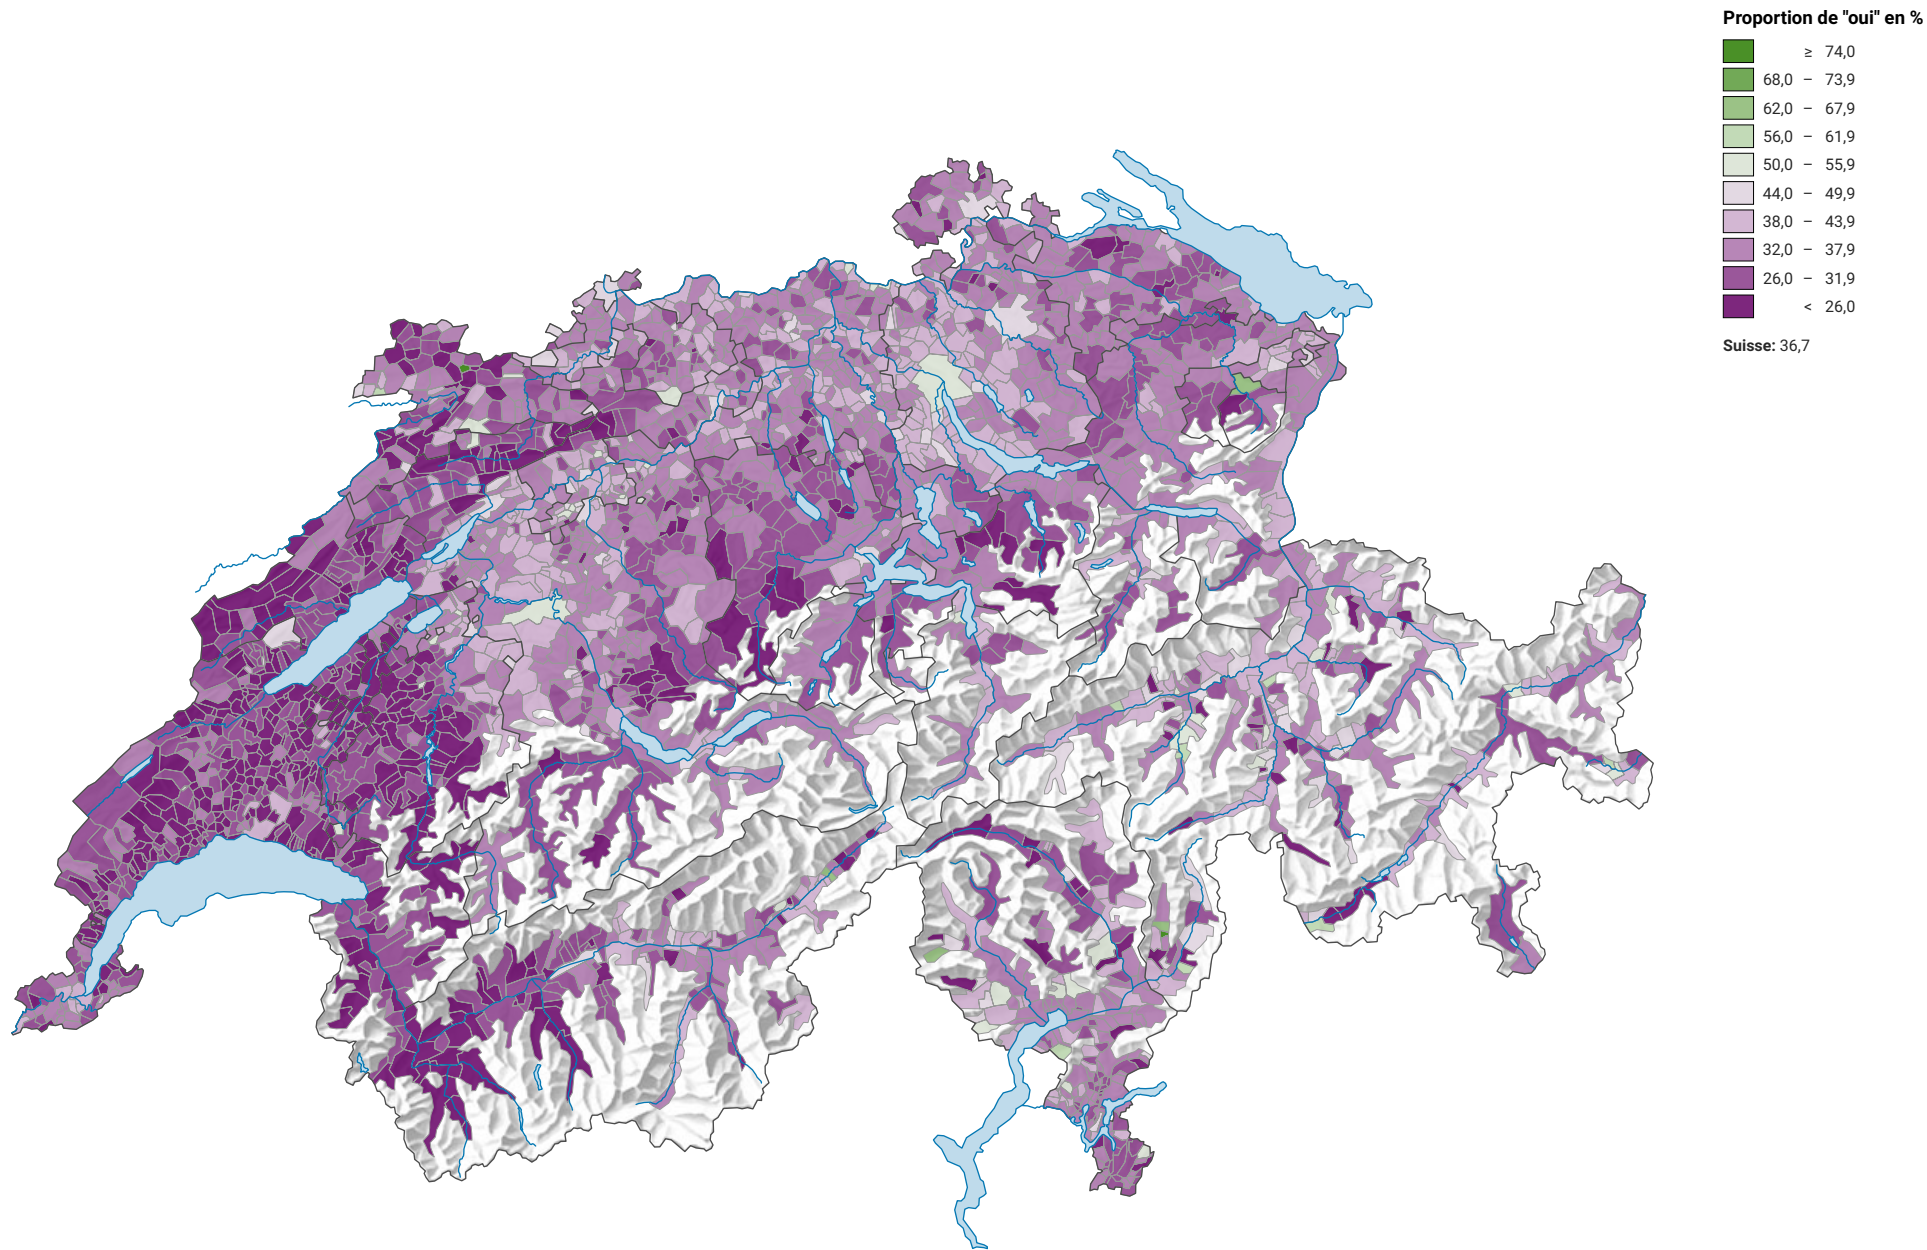

Initiative populaire «pour une politique raisonnable en matière de chanvre protégeant efficacement la jeunesse»

0 35 70 km

Niveau géographique:
Communes (politique)