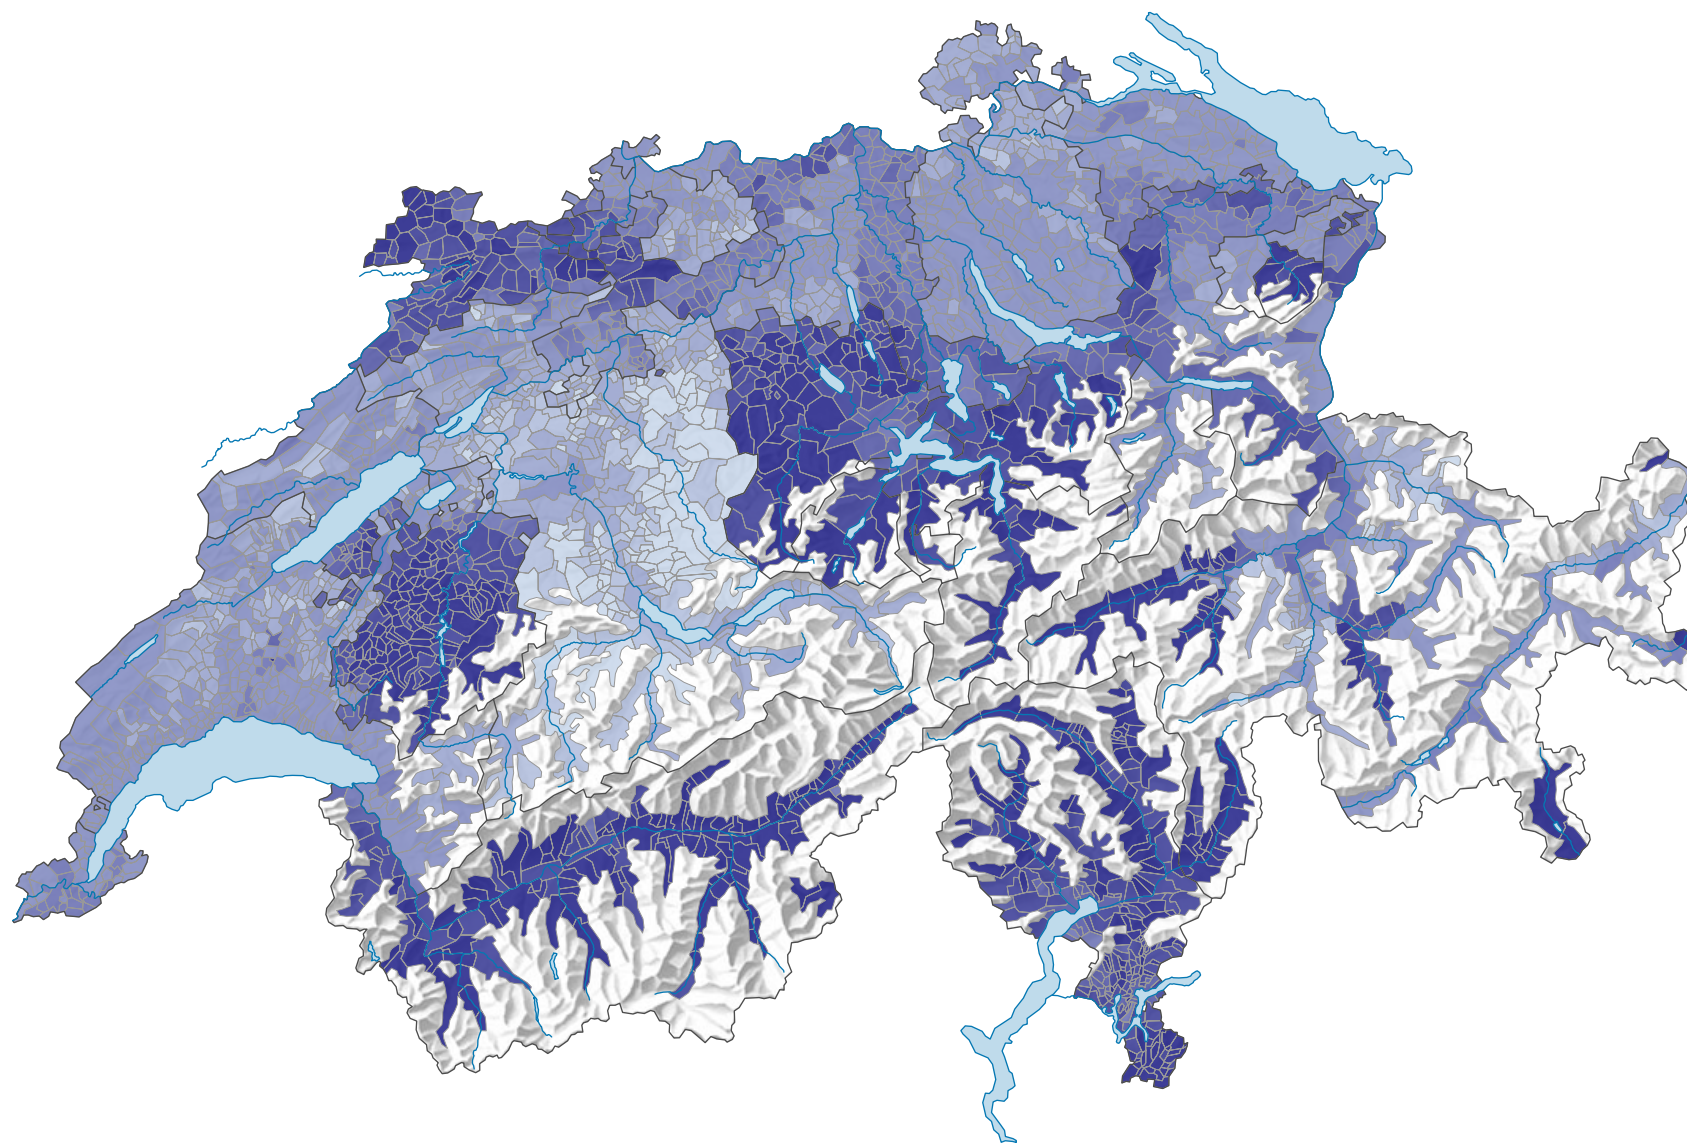

Population résidante de confession catholique romaine, en 2000

Part de la population de confession catholique romaine, en %

Suisse: 41,8

0 25 50 km

Niveau géographique:
Communes