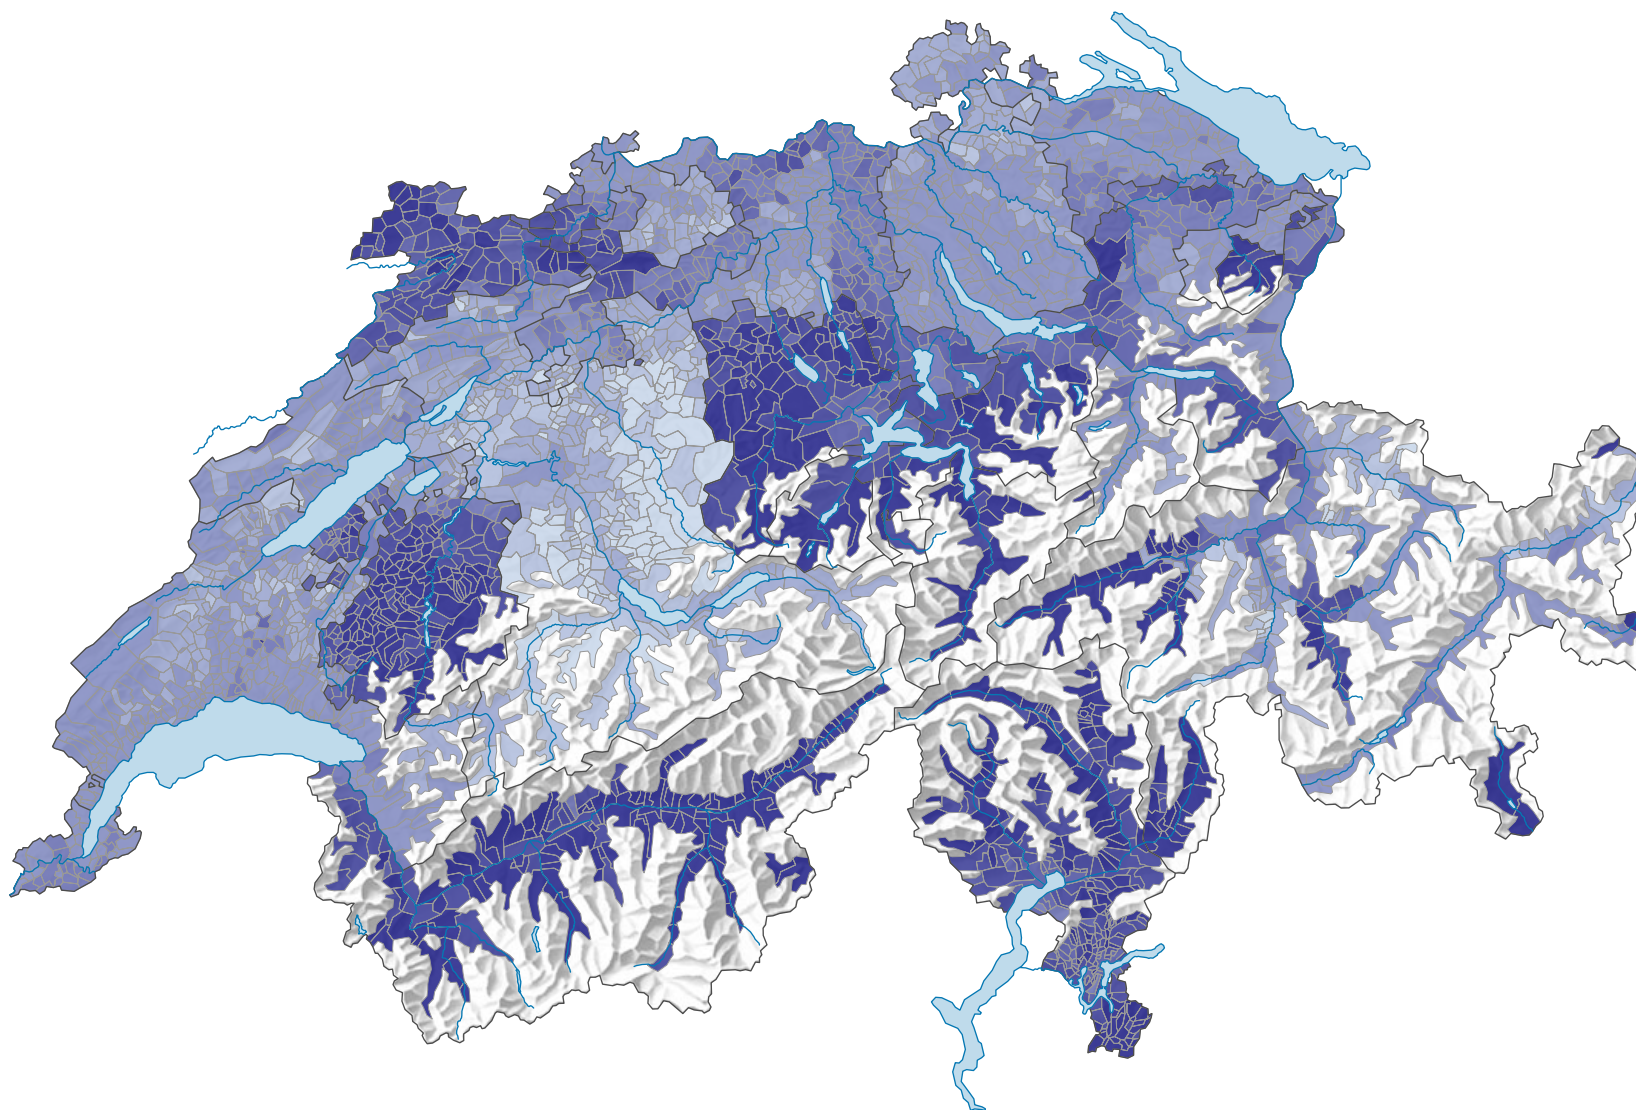

# Population résidante de confession catholique romaine, en 2000

## Part de la population de confession catholique romaine, en %

Suisse: 41,8

0 35 70 km

Niveau géographique:  
Communes