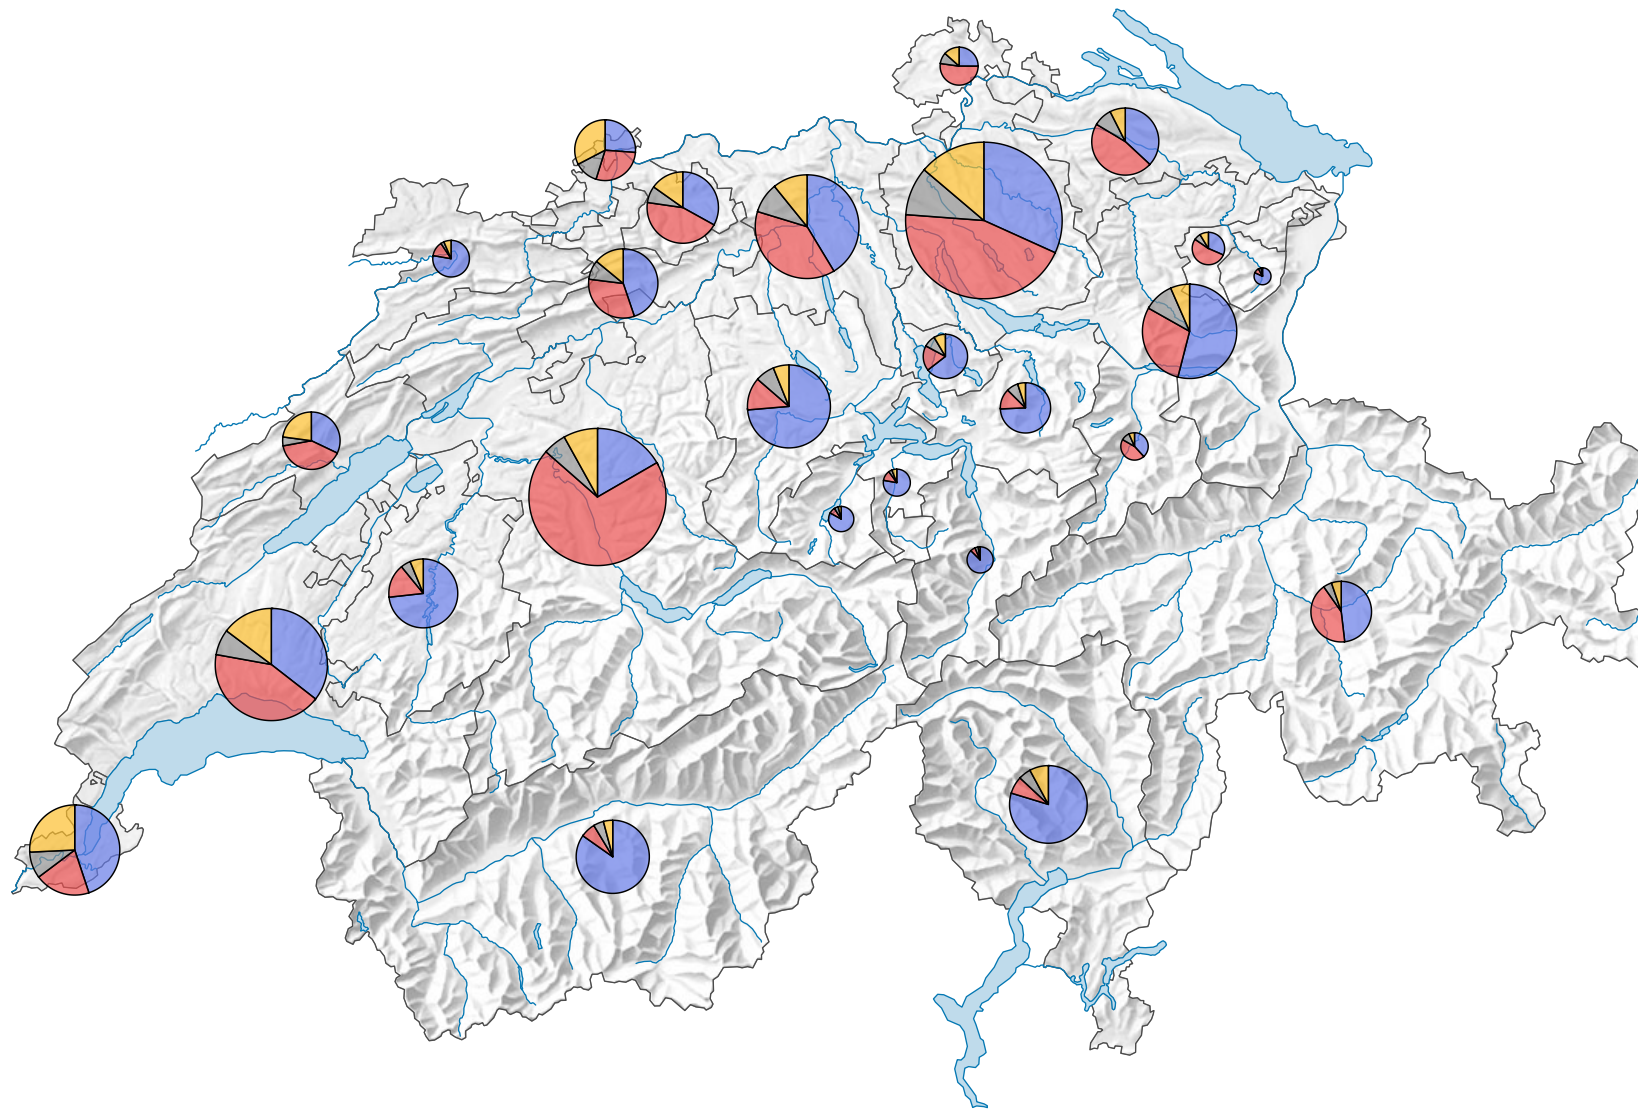

Appartenances religieuses, en 2000

Population résidente

Suisse: 7 288 010

Confession (en %)*

- Catholique romain
(Suisse: 3 047 887)
- Evangélique réformé
(Suisse: 2 569 124)
- Autre confessions
(Suisse: 545 395)
- Sans appartenance
(Suisse: 809 838)

* Les personnes sans indication ne sont pas prises en compte pour le calcul des pourcentages

0 35 70 km

Niveau géographique:
Cantons