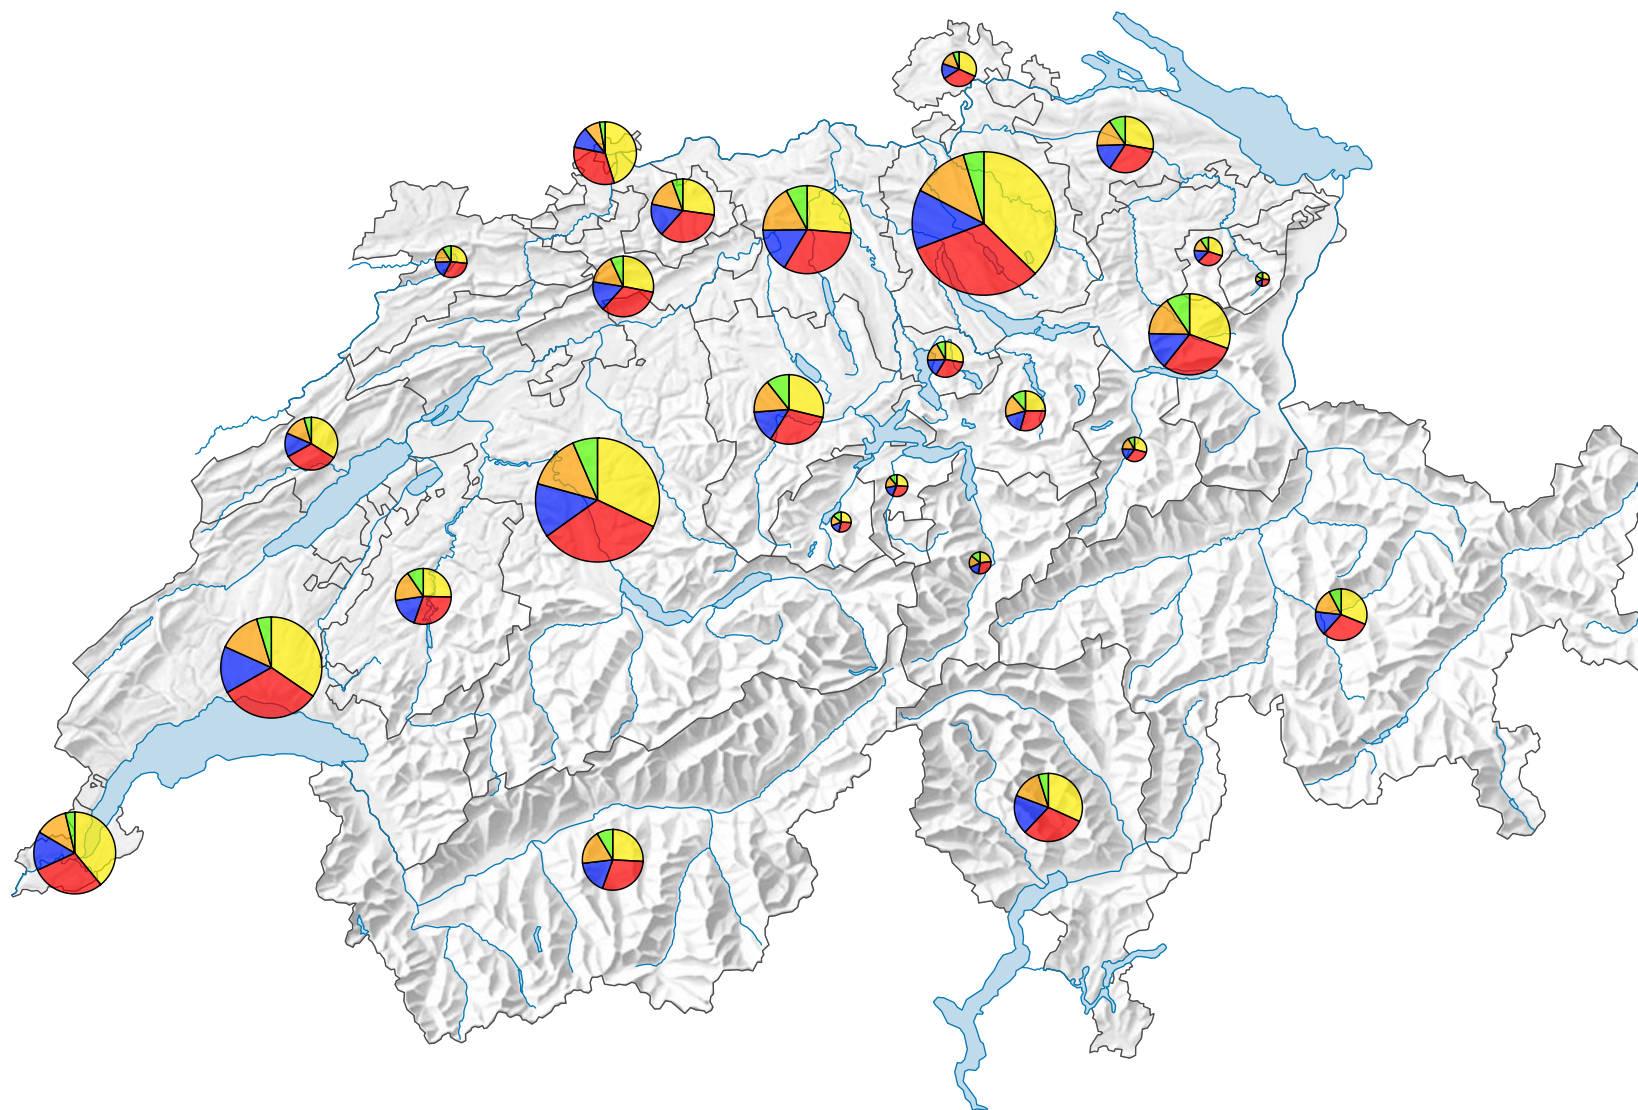

Taille des ménages selon le nombre de personnes (1 à 5 personnes ou plus)

Suisse: 2 841 850

Taille des ménages (en %)

0 35 70 km

Niveau géographique:
Cantons