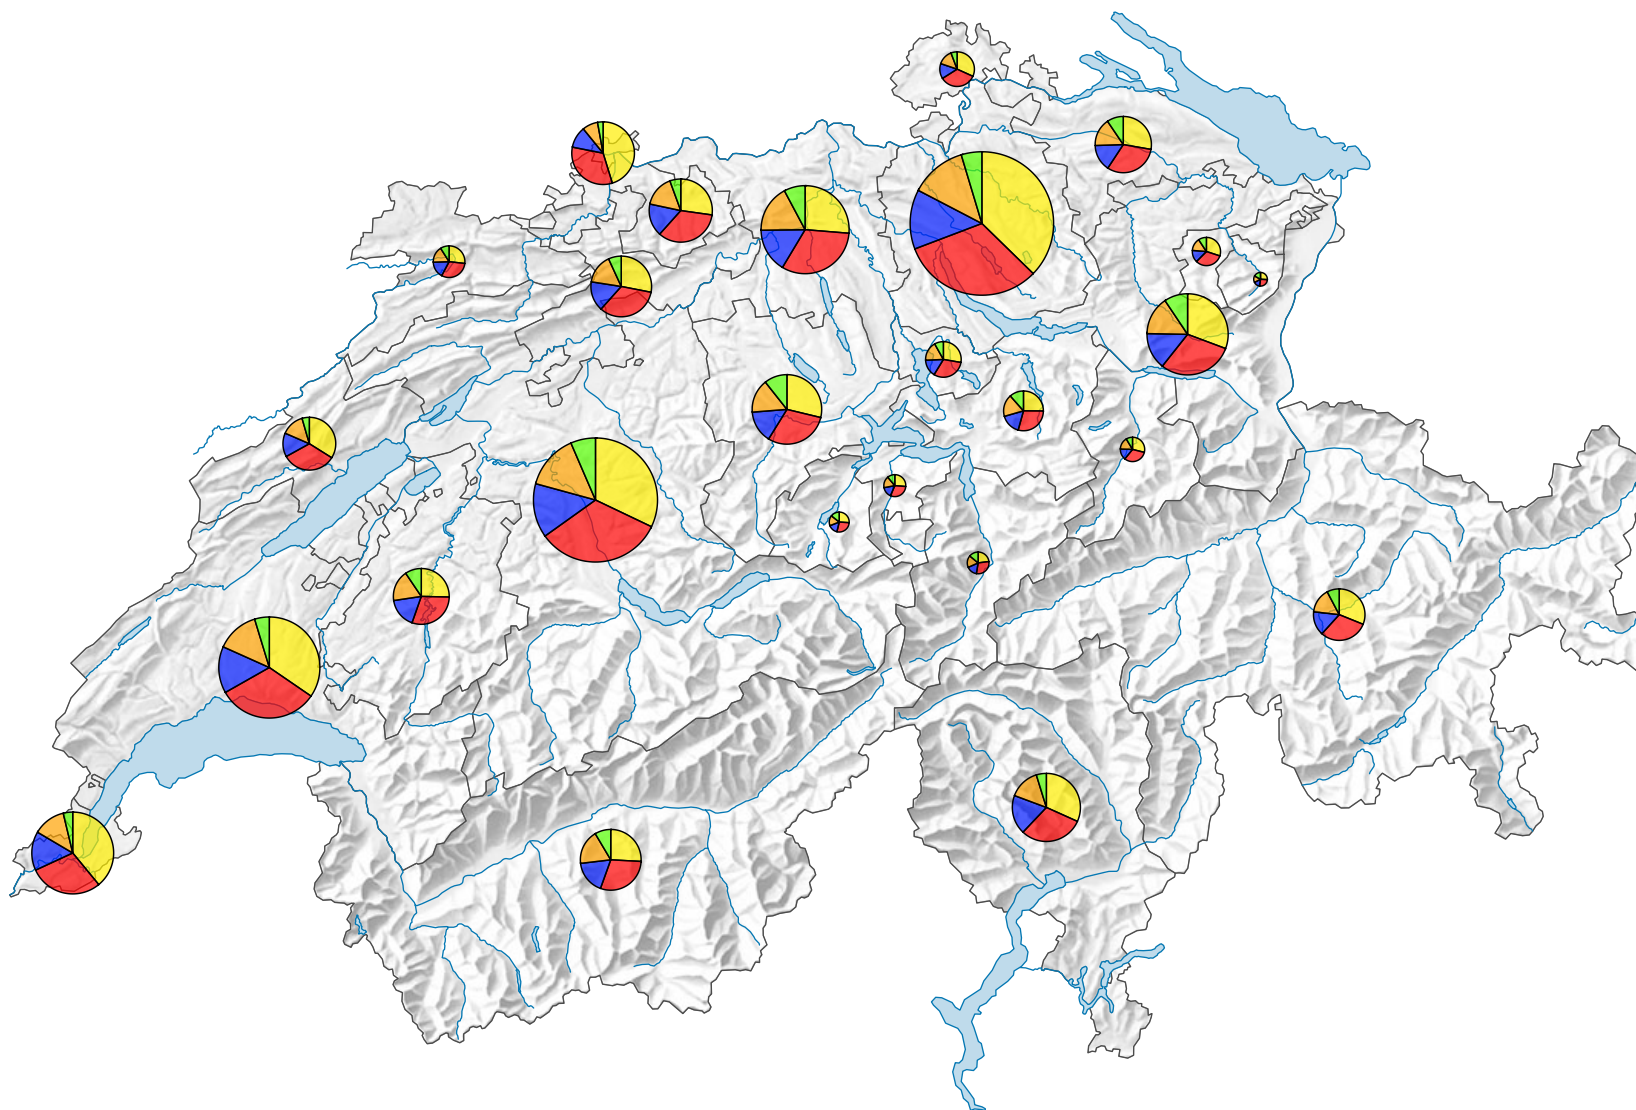

## Haushaltsgrösse nach Anzahl Personen (1 bis 5 oder mehr Personen)

Schweiz: 2 841 850

## Haushaltsgrösse (in %)

0 35 70 km

Raumgliederung:  
Kantone