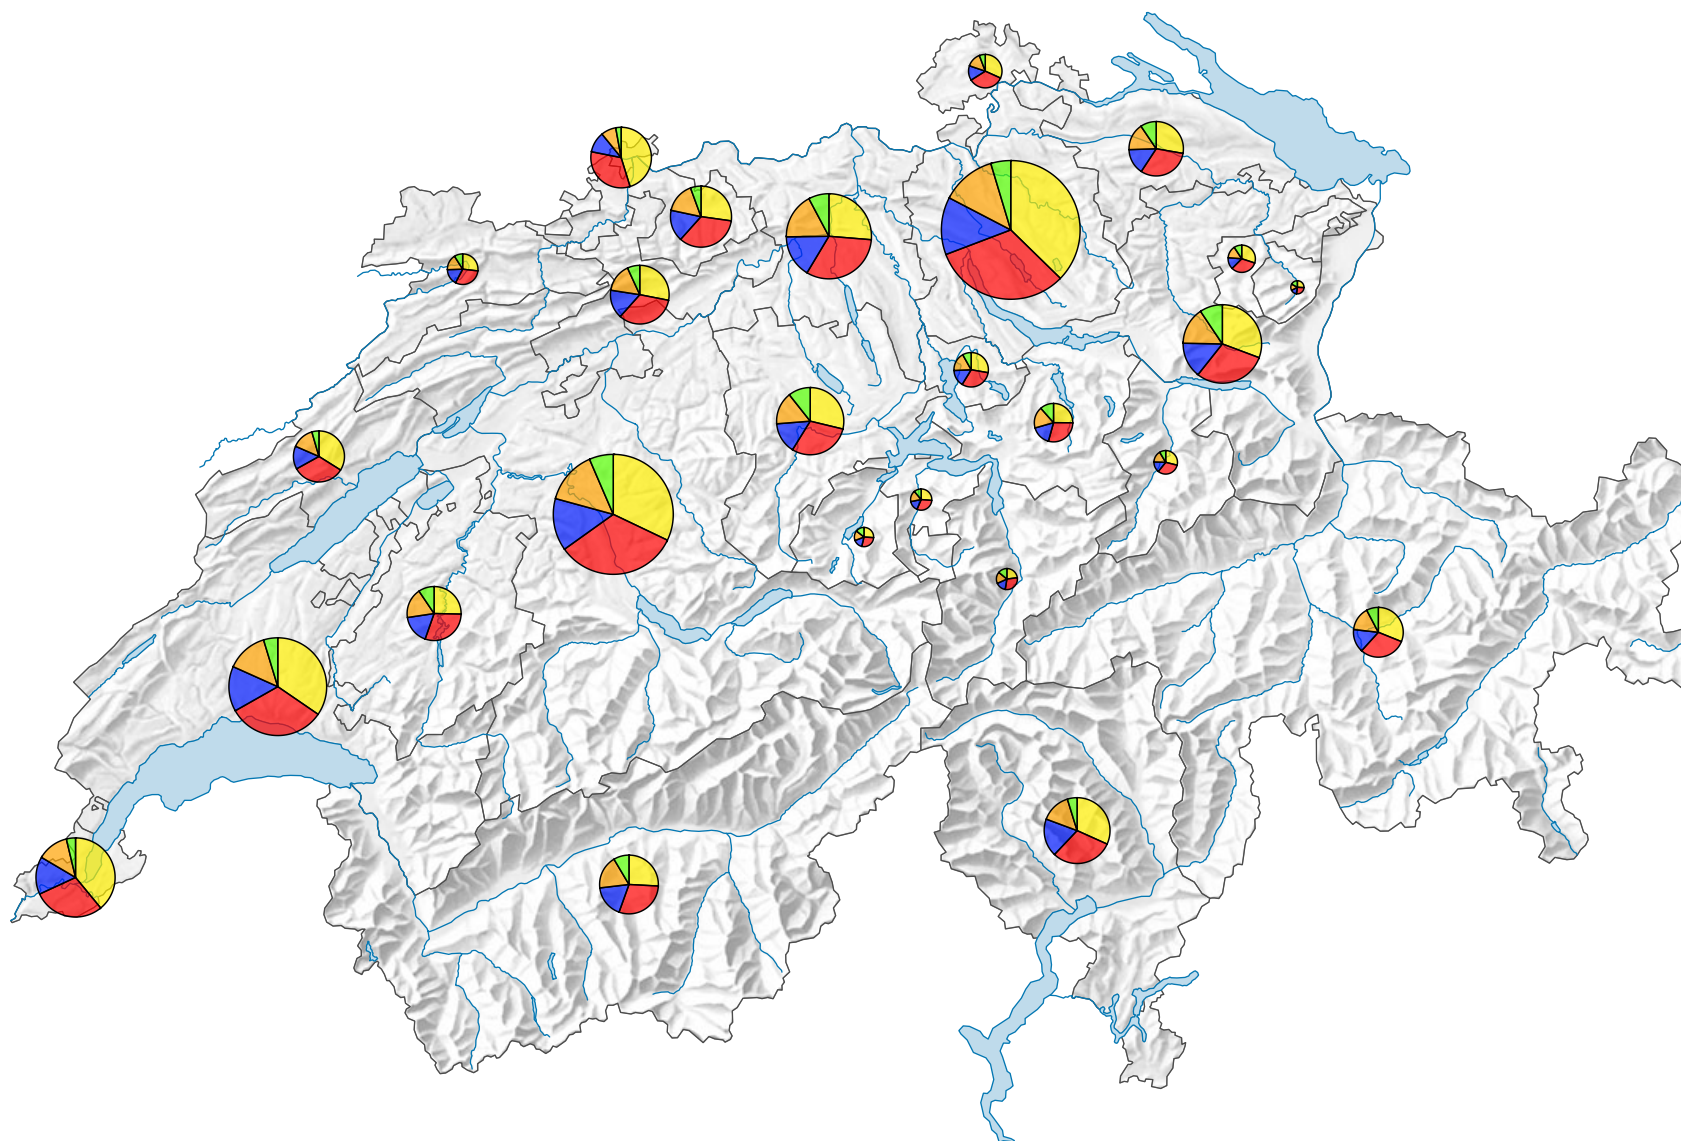

## Haushaltsgrösse nach Anzahl Personen (1 bis 5 oder mehr Personen)

Schweiz: 2 841 850

## Haushaltsgrösse (in %)

0 25 50 km

Raumgliederung:  
Kantone