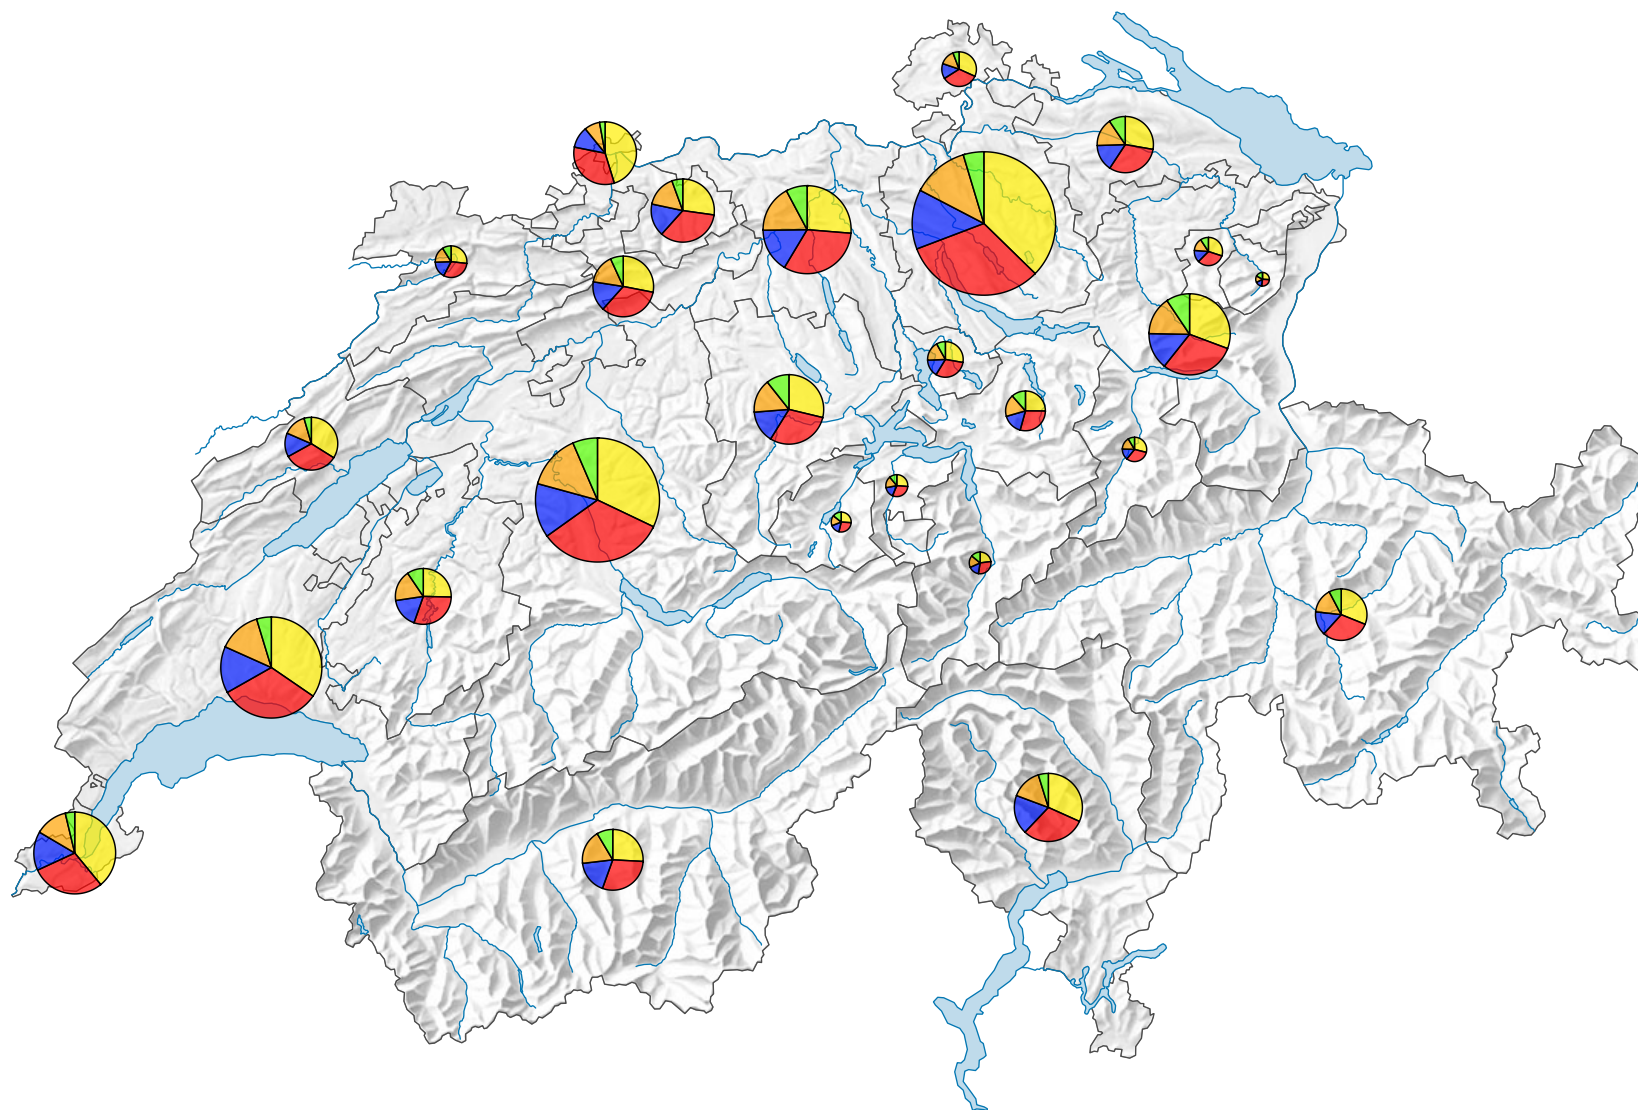

Haushaltsgrösse nach Anzahl Personen (1 bis 5 oder mehr Personen)

Schweiz: 2 841 850

Haushaltsgrösse (in %)

0 35 70 km

Raumgliederung:
Kantone