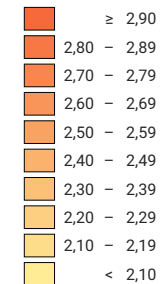

Durchschnittliche Haushaltsgrosse, 2000

Durchschnittliche Haushaltsgrosse*, in Personen

Schweiz: 2,24

* bezogen auf Privathaushalte

0 25 50 km

Raumgliederung:
Politische Gemeinden