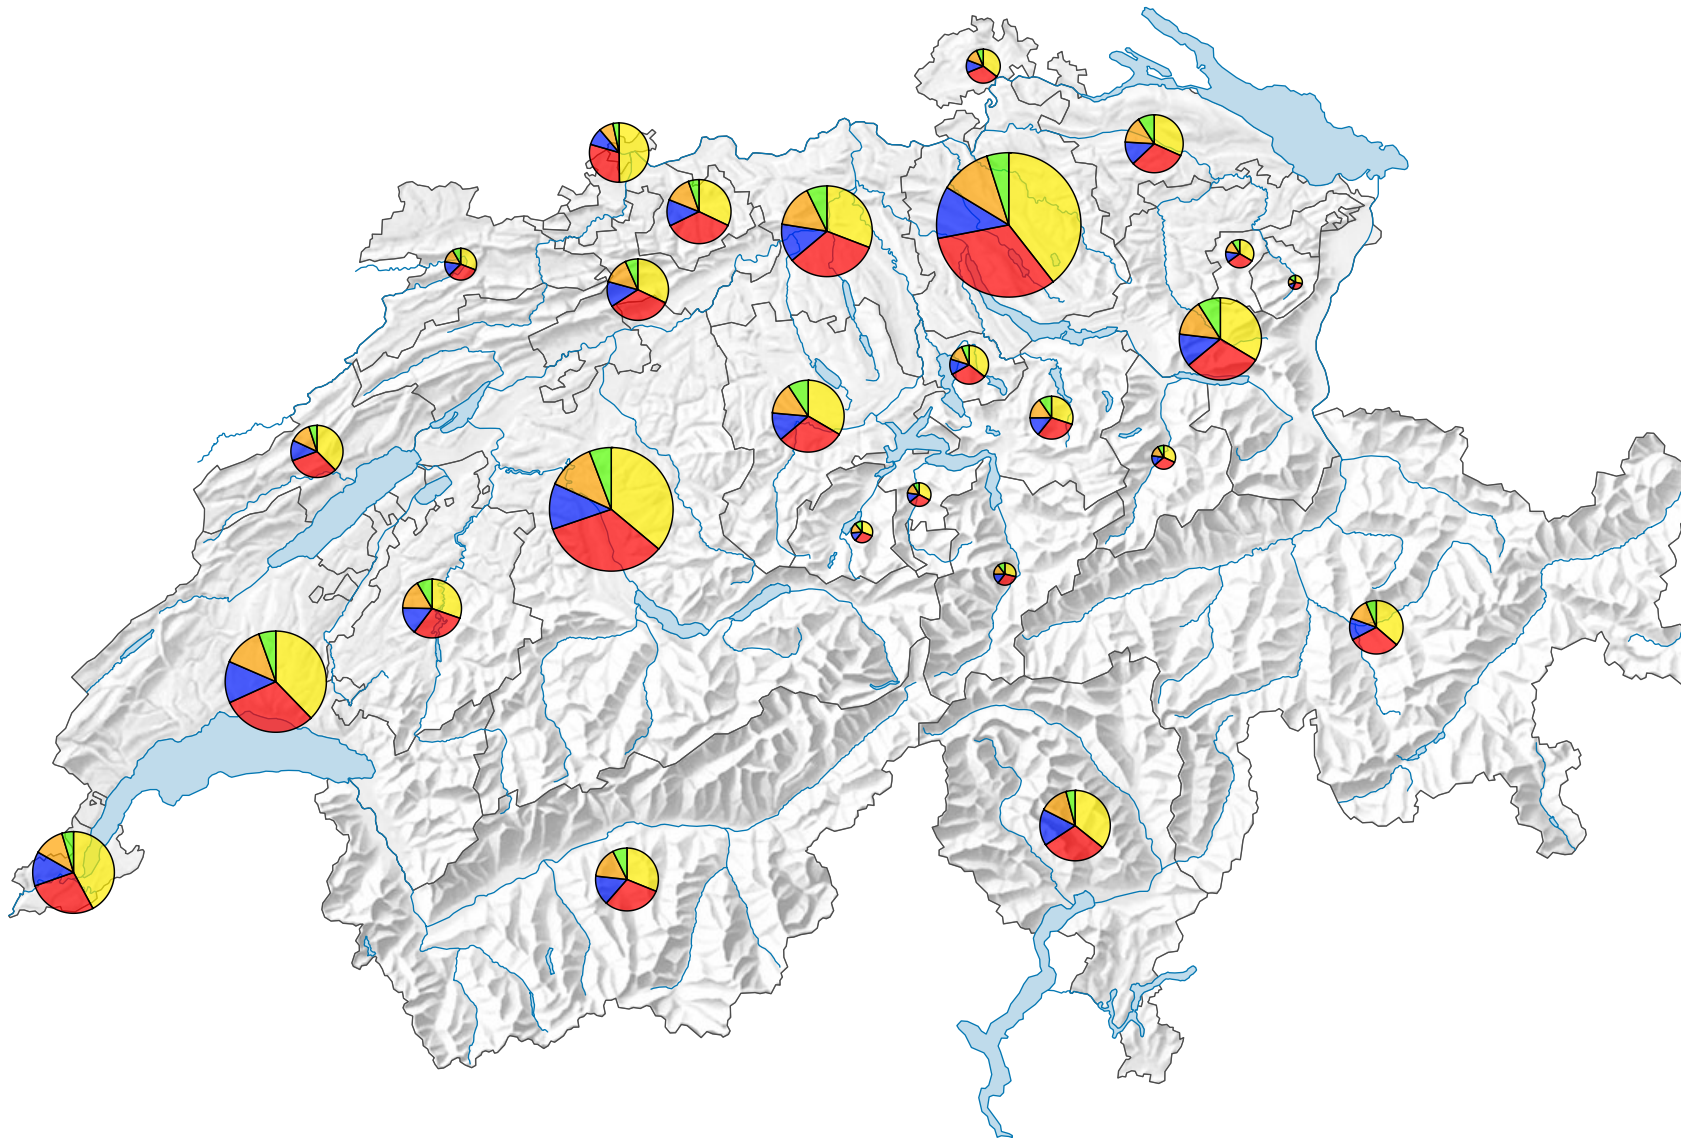

Taille des ménages selon le nombre de personnes (1 à 5 personnes ou plus)

Suisse: 3 115 399

Taille des ménages (en %)

0 25 50 km

Niveau géographique:
Cantons